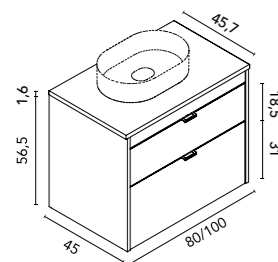

Acabados Logika

Nogal Ártico · NO18
Tirador Blanco

Blanco Pure · BL26
Tirador Inox

Azul Talco Pure · AZ8
Tirador Blanco

Verde Pure · VD19
Tirador Antracita

Melamina

Logika · lavabo sobre encimera

		NO18 Nogal Ártico	BL26 Blanco Pure	AZ8 Azul Pure	VD19 Verde Pure	€
Set 80 2C	Mueble + Encimera	C0077519	C0077516	C0077517	C0077518	489
Set 100 2C	Mueble + Encimera	C0077531	C0077528	C0077529	C0077530	525