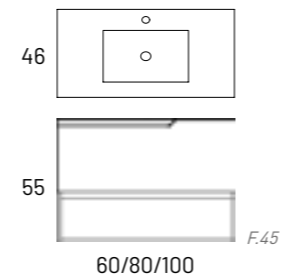

60cm	80cm	100cm
Mueble Eleven	189	205	229
Lavabo Flat	80	101	135
Espejo Sevilla 80	48		

- III Cajones soft close
- Extracción parcial
- Lacado Mate
- Acabado laminado
- Cajón Textil

	60cm	80cm	100cm	120cm
Mueble Nomad	253	280	322	356
Encimera Nomad	125	137	164	175
Lavabo Colors	181			
Espejo Loira LED	233