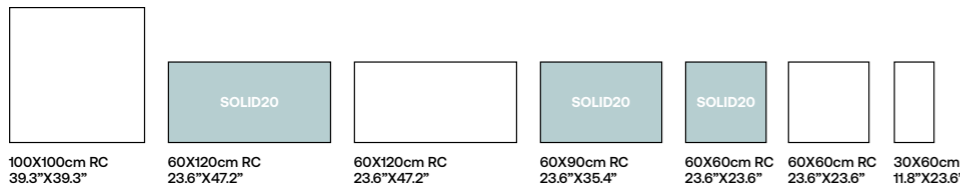

FORMATOS

100X100cm RC 39.3"X39.3"
60X120cm RC 23.6"X47.2"
60X120cm RC 23.6"X47.2"
60X90cm RC 23.6"X35.4"
60X60cm RC 23.6"X23.6"
60X60cm RC 23.6"X23.6"
30X60cm 11.8"X23.6"

PIEZAS ESPECIALES

* DISPONIBLE BAJO PEDIDO

Hexagon 25,9X21,2cm
Mureto 20X7,5cm
Standard 30X30cm (5X5)