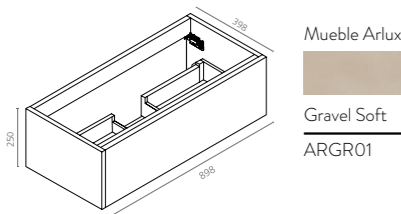

L26. Bajo lavabo 1 cajón / Barras 2 modular
Precio: 436 €