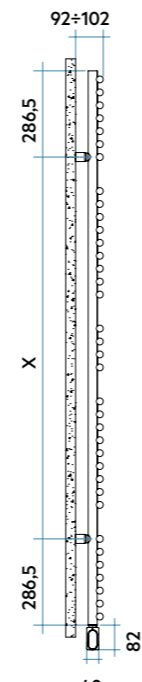

01 = Código color Blanco Estándar

TERMOSTATO ELECTRÓNICO WIFI MOD. E

Modelo	Código	Altura	Anchura	Peso	Resistencia eléc.	Precio €* (rad.+resist.) Blanco Electrónica
		H mm	L mm	Kg	Watt	
928 18 Tubos - 2 Espacios	YRS050E 01 ● ▲	928	500	12,3	400	617,00
1170 22 Tubos - 3 Espacios	YRM050E 01 ● ▲	1170	500	15,4	500	674,00
1455 27 Tubos - 4 Espacios	YRLO60E 01 ●	1455	600	21,3	750	785,00
1842 36 Tubos - 4 Espacios	YRG060E 01	1842	600	27,4	1000	1.045,00

01 = Código color Blanco Estándar

- Entrega inmediata color Blanco Estándar (Cód. 01).
- ▲ Entrega inmediata color Negro Satinado (Cód. 30) con incremento +25% sobre precio color Blanco Estándar.

Características

- Radiador toallero en acero.
- Colectores verticales Ø30 mm.
- Tubos horizontales Ø23 mm.
- Relleno de líquido termoconvector.

El precio incluye

- Resistencia instalada.
- Incluye cable de 1200 mm y enchufe schuko termosellado.
- Soportes a pared en el mismo color del radiador.

El radiador se suministra siempre con la resistencia instalada en el lado DERECHO.
FUNKY_S ELÉCTRICO NO ES REVERSIBLE.

Accesorios recomendados

Hang Up

Disponible únicamente con colectores a la derecha

FUNKY_S ELÉCTRICO
Altura 1455 mm, Anchura 600 mm.
Color Marfil (Cód. 02) Serie Classic
con Resistencia WiFi (Mod. E).