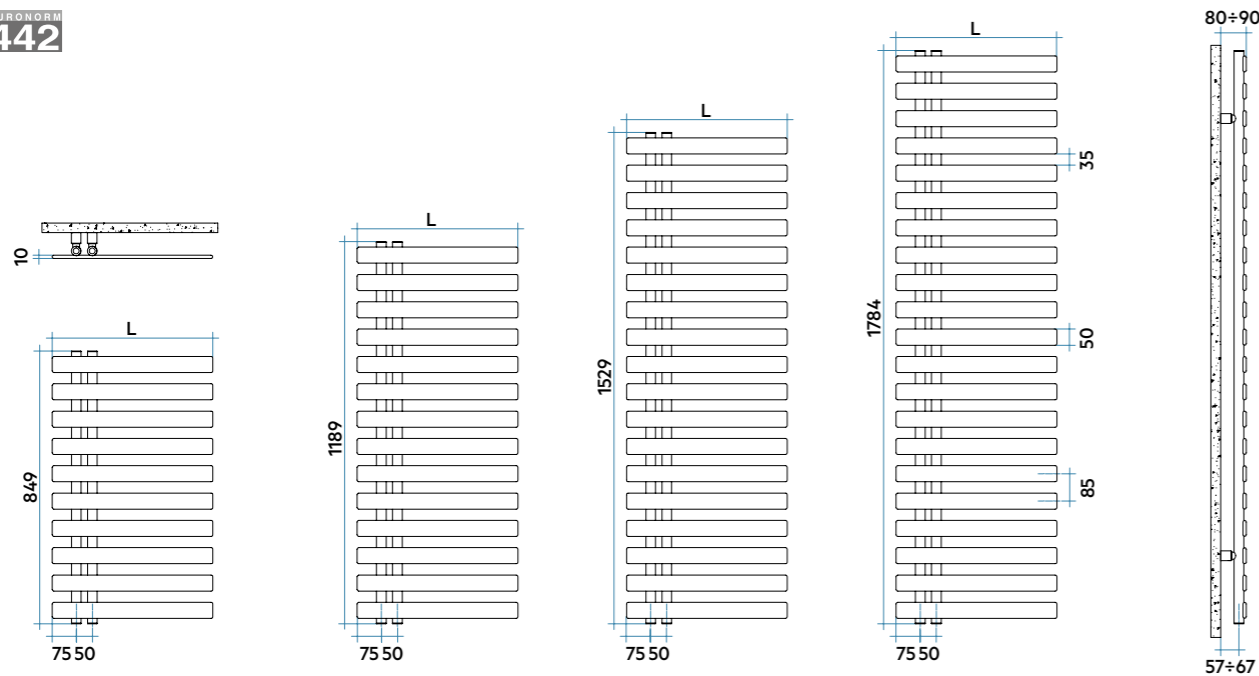

KALIMBA

IRSAP

Modelo	Código	Altura H mm	Anchura L mm	Entre eje L' mm	QnΔT=50°C Watt	QnΔT=40°C Watt	QnΔT=30°C Watt	Precio € Blanco	Peso Kg	Capac. lt	Expon. n	Resist. func. mixto Watt (*)
849 10 Tubos	CHS050B 01	849	500	50	367	280	151	340	6,8	2,6	1,210	400
	CHS060B 01	849	600	50	415	313	164	359	7,8	3,0	1,260	400
1189 14 Tubos	CHM050B 01	1189	500	50	484	368	196	405	9,4	3,7	1,230	400
	CHM060B 01	1189	600	50	548	411	213	425	10,9	4,2	1,290	400
1529 18 Tubos	CHL050B 01	1529	500	50	606	454	235	523	12,0	4,7	1,290	700
	CHL060B 01	1529	600	50	687	518	271	542	13,9	5,4	1,270	700
1784 21 Tubos	CHE050B 01	1784	500	50	704	535	285	614	14,0	5,6	1,230	700
	CHE060B 01	1784	600	50	797	600	314	634	16,2	6,3	1,270	700

Para ΔT diferentes de los expresados a la tabla utilizar la fórmula: Q=Qn (ΔT / 50)ⁿ

01 = Codi color Blanc Estàndard

• Lliurament immediat color Blanc Estàndard (Cod. 01).

(*) Kalimba està disponible també en versió mixta, sol·licitant a part una resistència de la potència indicada a la taula de preus.

Características

- Radiador toallero en acero.
- Colectores redondos Ø30 mm.
- Elementos horizontales ovalados de 50 x 10 mm.
- Profundidad: 50 mm.
- Roscas 1/2" gas derecha.
- Presión máxima de trabajo: 4 bar.
- Temperatura máx. admitida: 95°C.

El precio incluye

- 2 Purgadores manuales de 1/2".
- Soportes para pared en el mismo color del radiador.

No instal·lar a zona de dutxa

CE 16
EN442-1

EN 442

Accesorios recomendados

Kits válvulas

Bitubo 50 mm, Bitubo diseño, Monotubo

Cubretubos

Resistencias eléctricas

KALIMBA

Altura 1784 mm, anchura 500 mm.
Color Negro Satinado (Cód. 30) Serie Especial