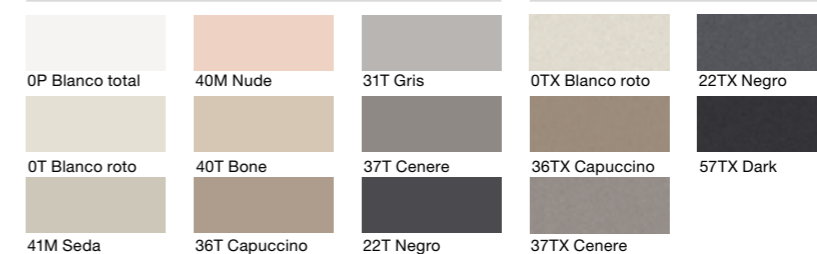

COLORES FIORA

MULTICOLOR TX: +10€

+20%

Colori RAL/NCS