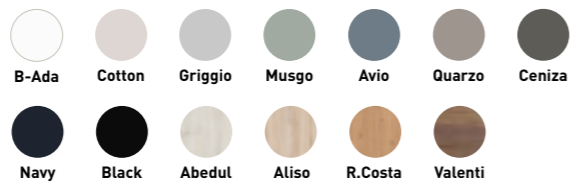

60cm	80cm	100cm
Mueble Eleven	189	205	229
Lavabo Flat	80	101	135
Espejo Sevilla 80	48		

- III Cajones soft close
- Extracción parcial
- Lacado Mate
- Acabado laminado
- Cajón Textil

	60cm	80cm	100cm	120cm
Mueble Nomad	253	280	322	356
Encimera Nomad	125	137	164	175
Lavabo Colors	181			
Espejo Loira LED	233