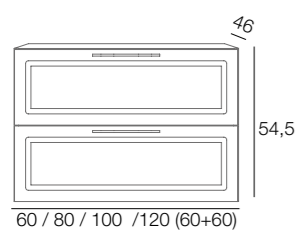

Azul Navy Mate · AZ6M

Antracita Brillo · GR16B

Negro Mate · NG3M

Serie Seul

ACABADOS DISPONIBLES

Lacas premium color mate

MEDIDAS Y PRECIOS

Conjunto con	60	80	100	120 (60+60)
Lavabo cerámico centrado	395€	440€	505€	638€
Top Melamina 16 mm	384€	456€	503€	764€