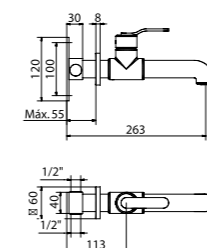

MONOMANDO LAVABO FRONTAL

	PVP €
CR57507080	333,00
LP57507080	333,00
CB57507080	533,00
GM57507080	533,00
Con válvula click clack universal	
CR57507081	354,00
LP57507081	354,00
CB57507081	600,00
GM57507081	600,00

Cartucho latón