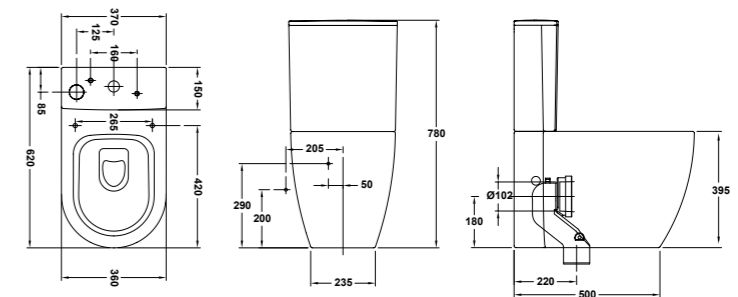

DESCRIPCIÓN	REFERENCIA	PRECIO

Inodoro BTW Compact de 62 x 36 cm
Con salida dual y juego de anclaje
Para instalación con salida vertical es necesario codo
Para instalación con salida horizontal no es necesario codo

09160

683,00€

Tanque bajo con tapa y mecanismo de doble pulsador
4,5/3 litros
Alimentación inferior izquierda

09540