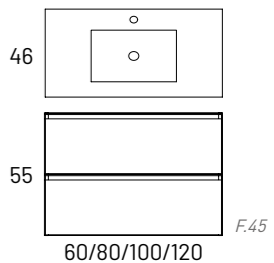

granada

	60cm	80cm	100cm	120 2s
Mueble Granada	243	267	297	334
Lavabo Flat	80	101	135	253
Espejo Loira	99			

*Tirador disponible en color aluminio, blanco, negro y dorado.

- III Cajones soft close
- Extracción total
- Lacado Mate
- Acabado laminado
- Cajón Textil