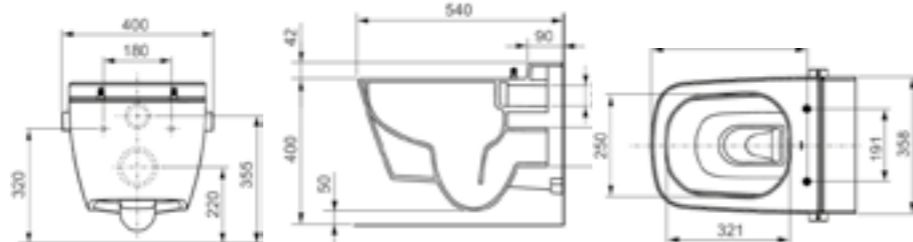

TECEOne

Inodoro con función lavado sin electricidad

TECEone Inodoro con función de lavado

Inodoro rimless (sin bordes interior) con función de ducha integrada para garantizar un cómodo lavado de la zona íntima. La función de ducha actúa sin electricidad, utilizando las conexiones de agua caliente y fría disponibles.

TECEOne REF. 9.700.200 1.329,83 Eur.
TECEOne tapa REF. 9.700.600 215,08 Eur.

TECEone Inodoro con función de lavado agua fría

Inodoro rimless (sin bordes interior) con función de ducha integrada para garantizar un cómodo lavado de la zona íntima. La función de ducha actúa sin electricidad, utilizando las conexiones de agua fría disponibles.

TECEOne REF. 9.700.201 774,09