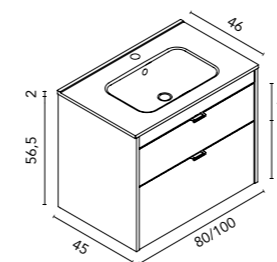

Logika · lavabo integrado

		NO18 Nogal Ártico	BL26 Blanco Pure	AZ8 Azul Pure	VD19 Verde Pure	€
Set 80 2C	Mueble + Lavabo	C0077495	C0077492	C0077493	C0077494	530
Set 100 2C	Mueble + Lavabo	C0077507	C0077504	C0077505	C0077506	625

Tiradores incluidos.