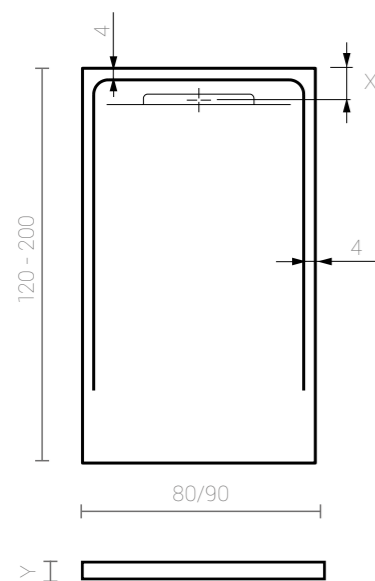

Altura variable dependiendo del largo del plato.

TEXTURA:

EPOQUE

INCORPORA:

REJILLA EN
ACERO, ORO, COBRE Y GRAFITO

VÁLVULA
LINEAL

DATOS TÉCNICOS

Altura (Y) y desagüe (X) variable dependiendo del largo del plato.