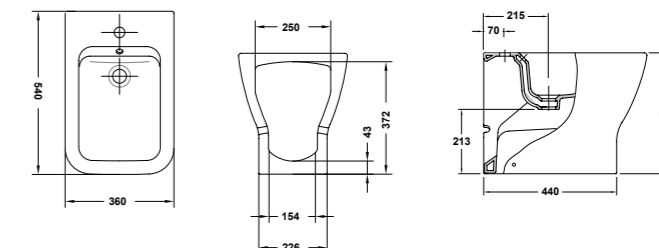

Bidé BTW de 54 x 36 cm Con juego de anclaje	27360	258,00€
Tapa para bidé	51650