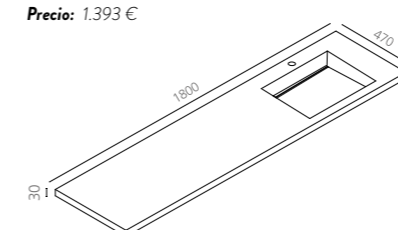

Encimera con lavabo OLIMPO
Precio: 1.047€

Encimera PIVSOLID
Natural Oak
FETE05

E590. Moon sin bisel + luz
Precio: 471 €

Encimera con lavabo OLIMPO
Precio: 1.393 €

Encimera PIVSOLID
Marbre Zeus
FETE04

E590. Moon sin bisel
Precio: 271 €