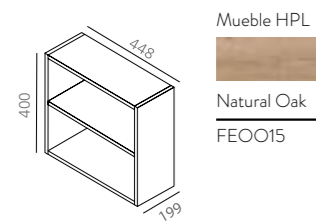

C29. Decorativo abierto lateral
Precio: 427 €