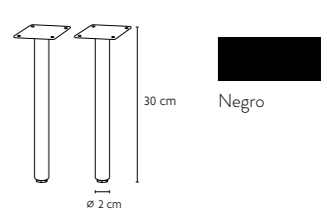

Mueble Fenix
Nero Ingo
FEO005

P61. Patas TUBE (Juego 2 und.)
Precio: 65 €