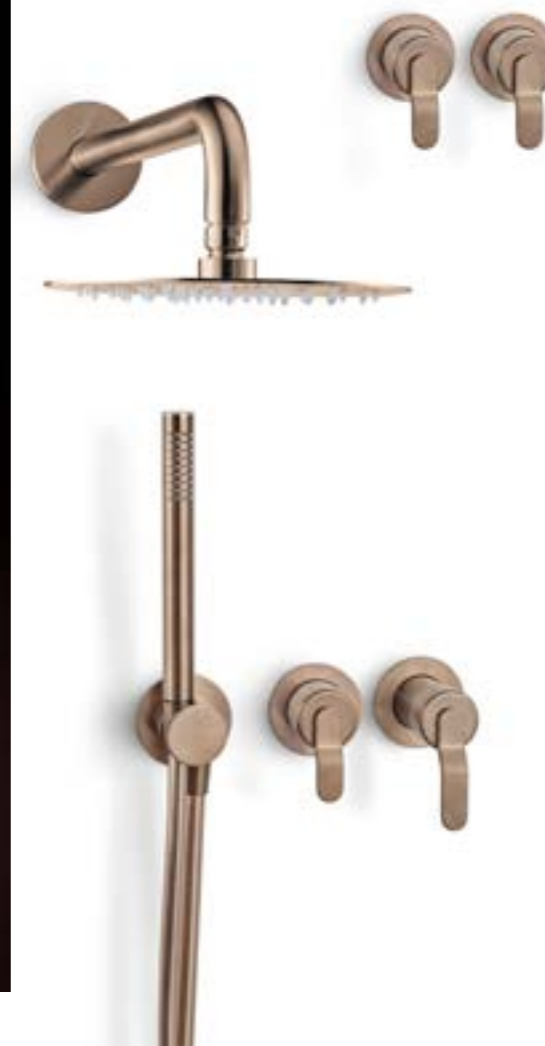

Incluye:

Flexo 1,70 mts y mango ducha

CENTURY

Un diseño con estilo industrial para la vida cotidiana

MONOMANDO LAVABO FRONTAL

	PVP €
CR57507080	333,00
LP57507080	333,00
CB57507080	533,00
GM57507080	533,00
Con válvula click clack universal	
CR57507081	354,00
LP57507081	354,00
CB57507081	600,00
GM57507081	600,00