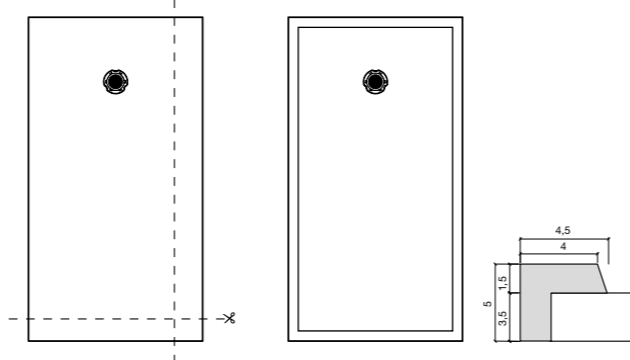

ADAPTABILIDAD

Alteración de medida o forma: 35€/plato
Enmarcado a medida: 0,88€/cm

PVP

Medidas (cm)	100	120	140	160	180	200
70	345€	385€	435€	500€	550€	650€
80	380€	420€	485€	555€	630€	730€
90	405€	475€	570€	670€	780€	885€
100	455€	530€	635€	770€	845€	960€

Precios sin IVA.

REJILLA

Misma textura y mismo color que plato.