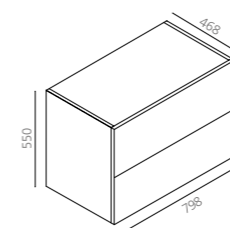

Mueble HPL
Natural Oak
FEO015

C05. Coqueta 2 cajones -Tirador Abby negro
Precio: 826 €