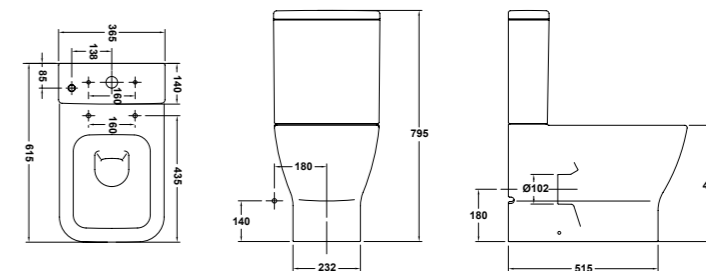

DESCRIPCIÓN	REFERENCIA	PRECIO
Inodoro para tanque bajo BTW Compact 61,5 x 36 cm. Con salida dual y juego de anclaje Para instalación con salida vertical es necesario codo Para instalación con salida horizontal no es necesario codo	27160	500,00€
Tanque bajo con tapa y mecanismo de doble pulsador 4,5/3 litros Alimentación inferior izquierda	27558	
Asiento fijo	51640