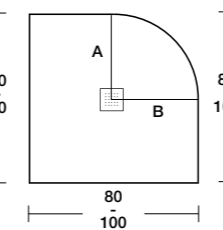

CARACTERÍSTICAS

Extraplano con desagüe oculto

PVP

Medidas (cm)	100	120	140	150	160	170	180	200
70	415€	470€	515€	555€	585€	625€	650€	775€
80	460€	505€	590€	620€	655€	700€	745€	860€
90	490€	570€	685€	745€	800€	855€	915€	1.055€

Precios sin IVA.

REJILLAS

Mismo color y textura que plato.

COLORES FIORA

MULTICOLOR TX: +10€

+20%

LASTRA

CARACTERÍSTICAS

Extraplano Rectangular

Cuadrado

Angular

Radio: 55 cm (curva italiana)

Pentagonal

ADAPTABILIDAD

Alteración de medida o forma: 35€/plato
Enmarcado a medida: 0,88€/cm

REJILLAS

Inox, Color o Textura y color.

PVP

Medidas (cm)	80	90	100	110	120	130	140	150	160	170	180	190	203
70	-	310€	345€	370€	385€	400€	435€	465€	500€	570€	555€	655€	650€
75	-	-	365€	-	400€	-	-	490€	-	-	590€	-	690€
80	315€	-	380€	400€	420€	460€	485€	520€	555€	610€	630€	700€	730€
90	-	385€	405€	435€	475€	510€	570€	620€	670€	755€	780€	865€	885€
100	-	-	455€	-	530€	-	-	675€	-	-	845€	-	960€
110	-	-	-	495€	-	-	-	735€	-	-	925€	-	-
120	-	-	-	-	610€	-	-	-	-	-	-	-	-

Precios sin IVA.

Angular (cm)	80	90	100
80	315€	-	-
90	-	385€	-
100	-	-	455€

Pentagonal (cm)	100
100	455€

Precios sin IVA.

Precios sin IVA.

LISO

COLORES FIORA

MULTICOLOR TX / DROP +10€

+20%