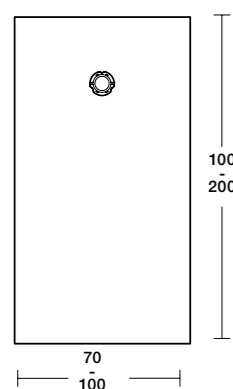

CARACTERÍSTICAS

Extraplano rectangular