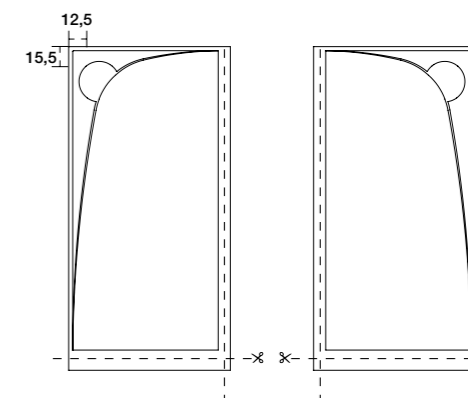

ADAPTABILIDAD

Alteración de medida o forma: 35€/plato
Corte máximo: 6 cm (ancho) / 10 cm (largo)

REJILLAS

Textura liso. Mismo color que plato.