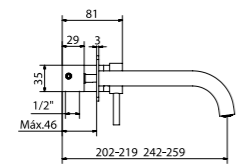

2 VÍAS

MONOMANDO

	PVP €
CR08503762	420,00
CR00040400	183,00
TOTAL	603,00
LP08503762	474,00
LP00040400	206,00
TOTAL	680,00
NE08503762	555,00
NE00040560	288,00
TOTAL	843,00
OB08503762	841,00
OB00040400	328,00
TOTAL	1.169,00
CB08503762	841,00
CB00040400	328,00
TOTAL	1.169,00
GM08503762	841,00
GM00040400	328,00
TOTAL	1.169,00

TERMOSTATO

	PVP €
CR08504762	563,00
CR00040400	183,00
TOTAL	746,00
LP08504762	638,00
LP00040400	206,00
TOTAL	844,00
NE08504762	741,00
NE00040560	288,00
TOTAL	1.029,00
OB08504762	1.067,00
OB00040400	328,00
TOTAL	1.395,00
CB08504762	1.067,00
CB00040400	328,00
TOTAL	1.395,00
GM08504762	1.067,00
GM00040400	328,00
TOTAL	1.395,00