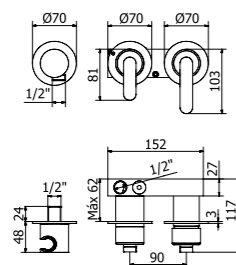

CENTURY

Un diseño con estilo industrial para la vida cotidiana