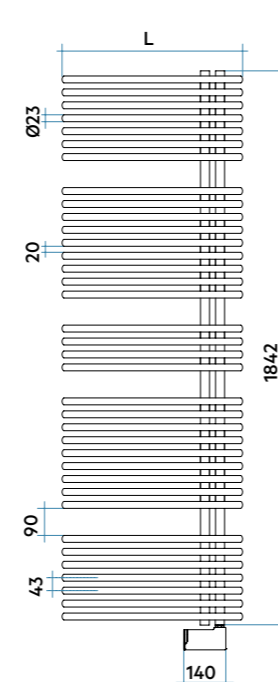

01 = Código color Blanco Estándar

TERMOSTATO ELECTRÓNICO WIFI MOD. E

Modelo	Código	Altura	Anchura	Peso	Resistencia eléc.	Precio €* (rad.+resist.) Blanco Electrónica
		H mm	L mm	Kg	Watt	
928 18 Tubos - 2 Espacios	YRS050E 01 ● ▲	928	500	12,3	400	617,00
1170 22 Tubos - 3 Espacios	YRM050E 01 ● ▲	1170	500	15,4	500	674,00
1455 27 Tubos - 4 Espacios	YRLO60E 01 ●	1455	600	21,3	750	785,00
1842 36 Tubos - 4 Espacios	YRG060E 01	1842	600	27,4	1000	1.045,00

01 = Código color Blanco Estándar

- Entrega inmediata color Blanco Estándar (Cód. 01).
- ▲ Entrega inmediata color Negro Satinado (Cód. 30) con incremento +25% sobre precio color Blanco Estándar.

Características

- Radiador toallero en acero.
- Colectores verticales Ø30 mm.
- Tubos horizontales Ø23 mm.
- Relleno de líquido termoconvector.

El precio incluye

- Resistencia instalada.
- Incluye cable de 1200 mm y enchufe schuko termosellado.
- Soportes a pared en el mismo color del radiador.

El radiador se suministra siempre con la resistencia instalada en el lado DERECHO.
FUNKY_S ELÉCTRICO NO ES REVERSIBLE.

Accesorios recomendados

Hang Up

Disponible únicamente con colectores a la derecha

FUNKY_S ELÉCTRICO
Altura 1455 mm, Anchura 600 mm.
Color Marfil (Cód. 02) Serie Classic
con Resistencia WiFi (Mod. E).