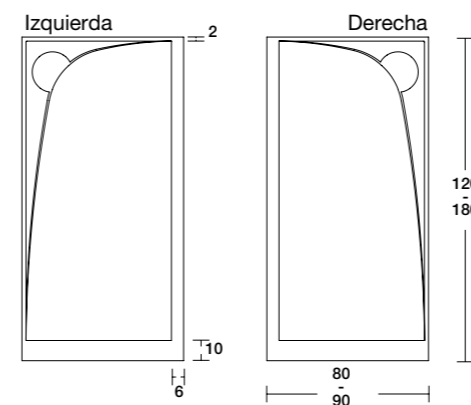

Precios sin IVA.

REJILLA

Misma textura y mismo color que plato.

CARACTERÍSTICAS

Extraplano con desagüe oculto

PVP

Medidas (cm)	120	140	160	180
80	600€	685€	770€	840€
90	665€	765€	830€	900€

Precios sin IVA.