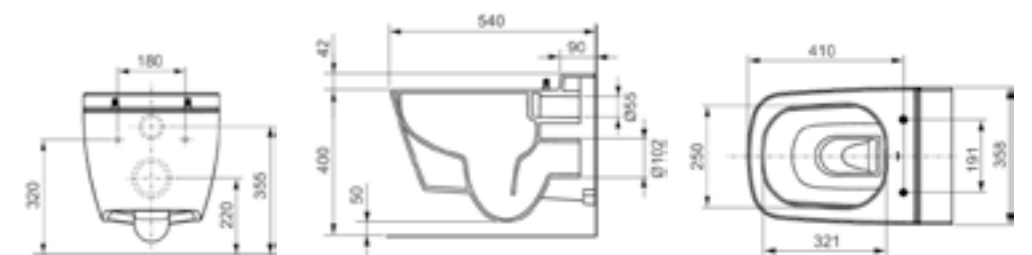

TECEone Inodoro con función de lavado agua fría

Inodoro rimless (sin bordes interior) con función de ducha integrada para garantizar un cómodo lavado de la zona íntima. La función de ducha actúa sin electricidad, utilizando las conexiones de agua fría disponibles.

TECEOne REF. 9.700.201 774,09