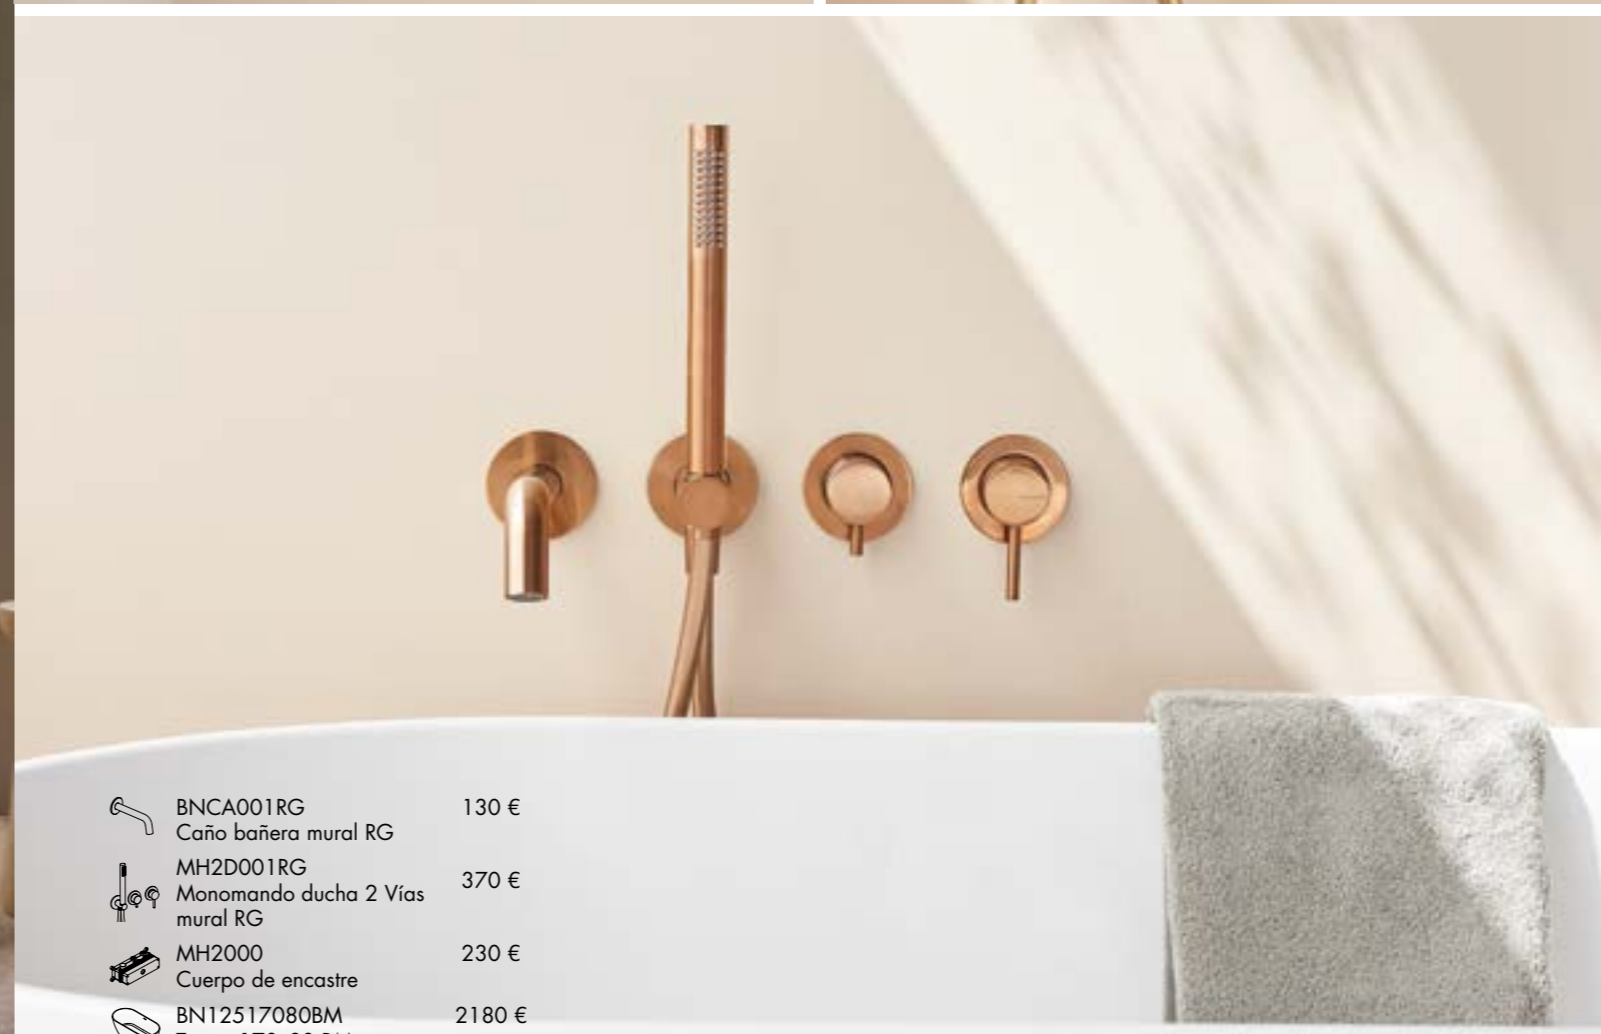

CULA00702BM 150 €
Nickel Brushed (PVD)

ROC001BG 160 €
Caño bañera mural BG

BRP00140BG 99 €
Brazo de ducha mural

MH2D001BG 370 €
Caño bañera mural BG

MH2000 230 €
Cuerpo de encastre

BNCA001RG 130 €
Caño bañera mural RG