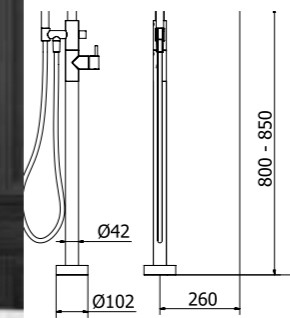

MONOMANDO COLUMNA PARA BAÑERA EXENTA

	PVP €
CR08508901	1.044,00
LP08508901	1.406,00
NE08508901	1.406,00
OB08508901	1.547,00
CB08508901	1.547,00
GM08508901	1.547,00

Incluye: Flexo 1,70 mts y mango ducha