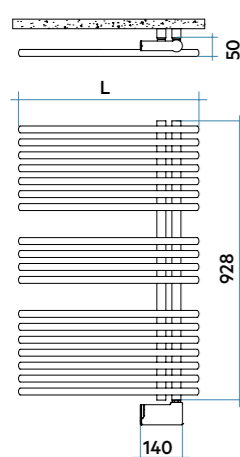

01 = Código color Blanco Estándar

TERMOSTATO ELECTRÓNICO WIFI MOD. E

Modelo	Código	Altura	Anchura	Peso	Resistencia eléc.	Precio €* (rad.+resist.) Blanco Electrónica
		H mm	L mm	Kg	Watt	
928 18 Tubos - 2 Espacios	YRS050E 01 ● ▲	928	500	12,3	400	617,00
1170 22 Tubos - 3 Espacios	YRM050E 01 ● ▲	1170	500	15,4	500	674,00
1455 27 Tubos - 4 Espacios	YRLO60E 01 ●	1455	600	21,3	750	785,00
1842 36 Tubos - 4 Espacios	YRG060E 01	1842	600	27,4	1000	1.045,00

01 = Código color Blanco Estándar

- Entrega inmediata color Blanco Estándar (Cód. 01).
- ▲ Entrega inmediata color Negro Satinado (Cód. 30) con incremento +25% sobre precio color Blanco Estándar.

Características

- Radiador toallero en acero.
- Colectores verticales Ø30 mm.
- Tubos horizontales Ø23 mm.
- Relleno de líquido termoconvector.

El precio incluye

- Resistencia instalada.
- Incluye cable de 1200 mm y enchufe schuko termosellado.
- Soportes a pared en el mismo color del radiador.

El radiador se suministra siempre con la resistencia instalada en el lado DERECHO.
FUNKY_S ELÉCTRICO NO ES REVERSIBLE.

Accesorios recomendados

Hang Up

Disponible únicamente con colectores a la derecha

FUNKY_S ELÉCTRICO
Altura 1455 mm, Anchura 600 mm.
Color Marfil (Cód. 02) Serie Classic
con Resistencia WiFi (Mod. E).