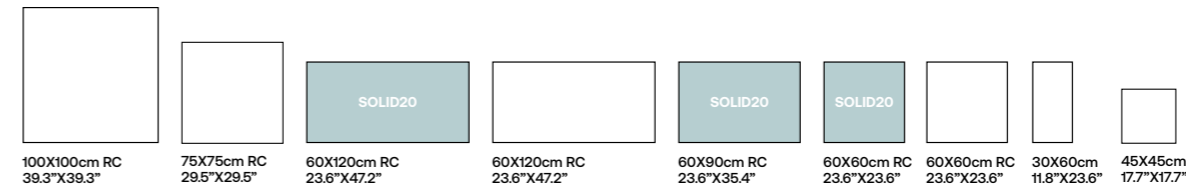

FORMATOS

100X100cm RC 39.3"X39.3"
75X75cm RC 29.5"X29.5"
60X120cm RC 23.6"X47.2"
60X120cm RC 23.6"X47.2"
60X90cm RC 23.6"X35.4"
60X60cm RC 23.6"X23.6"
60X60cm RC 23.6"X23.6"
30X60cm 11.8"X23.6"
45X45cm 17.7"X17.7"

PIEZAS ESPECIALES

* DISPONIBLE BAJO PEDIDO

Hexagon 25,9X21,2cm
Standard 30X30cm (5X5)