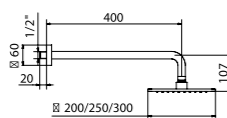

ARTIK

La exquisitez más elevada