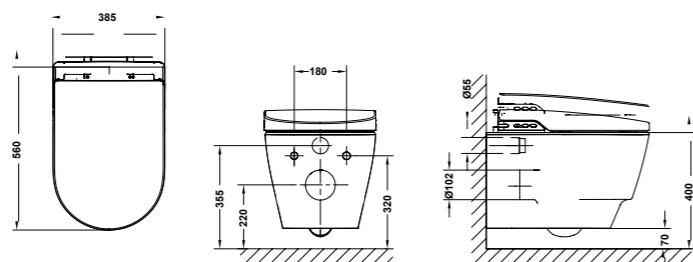

72000

2.150,00€

Tanque bajo con tapa y mecanismo de doble pulsador
4,5/3 litros
Alimentación inferior izquierda oculta.

Asiento e-bidet.

Inodoro suspendido rimless de 56x38,5 cm con salida horizontal.
Asiento con e-bidet
Accesorios de instalación incluidos.
Posibilidad de instalación con soporte mural Gala-Innova.

72010

2.075,00€

DESCRIPCIÓN	REFERENCIA	PRECIO
-------------	------------	--------

Inodoro BTW Compact de 62 x 36 cm
Con salida dual y juego de anclaje
Para instalación con salida vertical es necesario codo
Para instalación con salida horizontal no es necesario codo