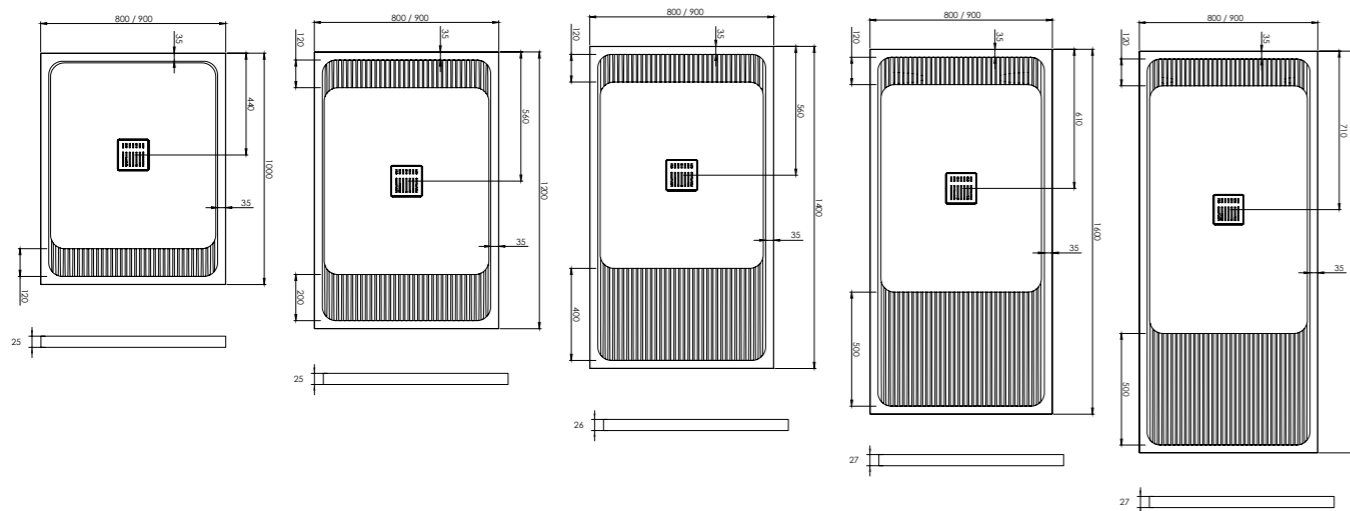

WAVE STONE

CLASE C / PN24
class 3

80

L (cm) P.V.P

100	333 €

90

L (cm) P.V.P

100	381 €

80

L (cm) P.V.P

120	373 €
140	445 €
160	520 €
180	597 €

90

L (cm) P.V.P

120	440 €
140	525 €
160	598 €
180	676 €

COLOR:

BLANCO BEIGE CEMENTO ANTRACITA

TEXTURA:

STONE

INCORPORA:

REJILLA COLOR PARA
COLORES ESTÁNDAR.

VÁLVULA

DATOS TÉCNICOS