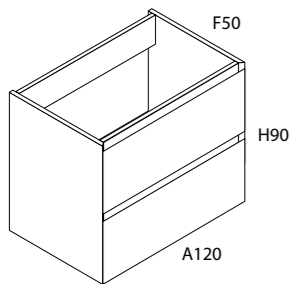

Código ARFIP-H80/ARFP2P-H80
 Precio 1.141 €

TOALLERO ESTANTE PEQUEÑO
 Fabricado en MDF Hidrófugo y Acero Inoxidable.
 Acabado Laca Piedra Mate
 Estante Derecho

Código ACTOES-80
 Precio 159 €

MUEBLE con Laterales Vistos
Fabricado en **Tablero Marino**.
Acabado **Roble Natural**
Frontal **Uñero**
Cajones **Avantech**