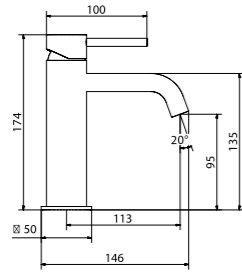

MONOMANDO LAVABO C

	PVP €
CR08508252	144,00
LP08508252	144,00
NE08508252	225,00
OB08508252	247,00
CB08508252	247,00
GM08508252	247,00
Con válvula click clack universal	
CR08508253	165,00
LP08508253	165,00
NE08508253	262,00
OB08508253	316,00
CB08508253	316,00
GM08508253	316,00

MONOMANDO LAVABO EMPOTRAR

	PVP €
Caño 170 mm.	
CR08507630	247,00
LP08507630	246,00
NE08507630	390,00
Caño 210 mm.	
CR08507631	259,00
LP08507631	259,00
NE08507631	412,00
OB08507631	454,00
CB08507631	454,00
GM08507631	454,00
Con válvula click clack universal	
Caño 170 mm.	
CR08507638	268,00
LP08507638	267,00
NE08507638	427,00
Caño 210 mm.	
CR08507639	279,00
LP08507639	279,00
NE08507639	449,00
OB08507639	522,00
CB08507639	522,00
GM08507639	522,00