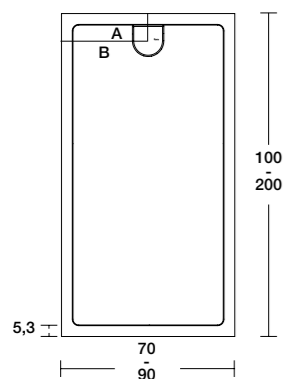

CARACTERÍSTICAS

Extraplano con desagüe oculto