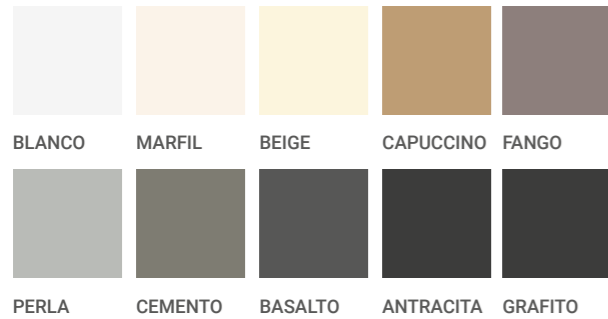

ELAN EPOQUE

CLASE C / PN24
clase 3

2,8 - 3,6 cm.

4 cm.

Las medidas especiales se muestran entre paréntesis y suponen un incremento en el P.V.P de +35€

80	L (cm)	P.V.P
	120 (100-119)	588 €
	140 (121-139)	703 €
	160 (141-159)	823 €
	180 (161-179)	948 €
	200 (181-199)	1078 €

90	L (cm)	P.V.P
	120 (100-119)	668 €
	140 (121-139)	799 €
	160 (141-159)	935 €
	180 (161-179)	1077 €
	200 (181-199)	1224 €

COLOR: