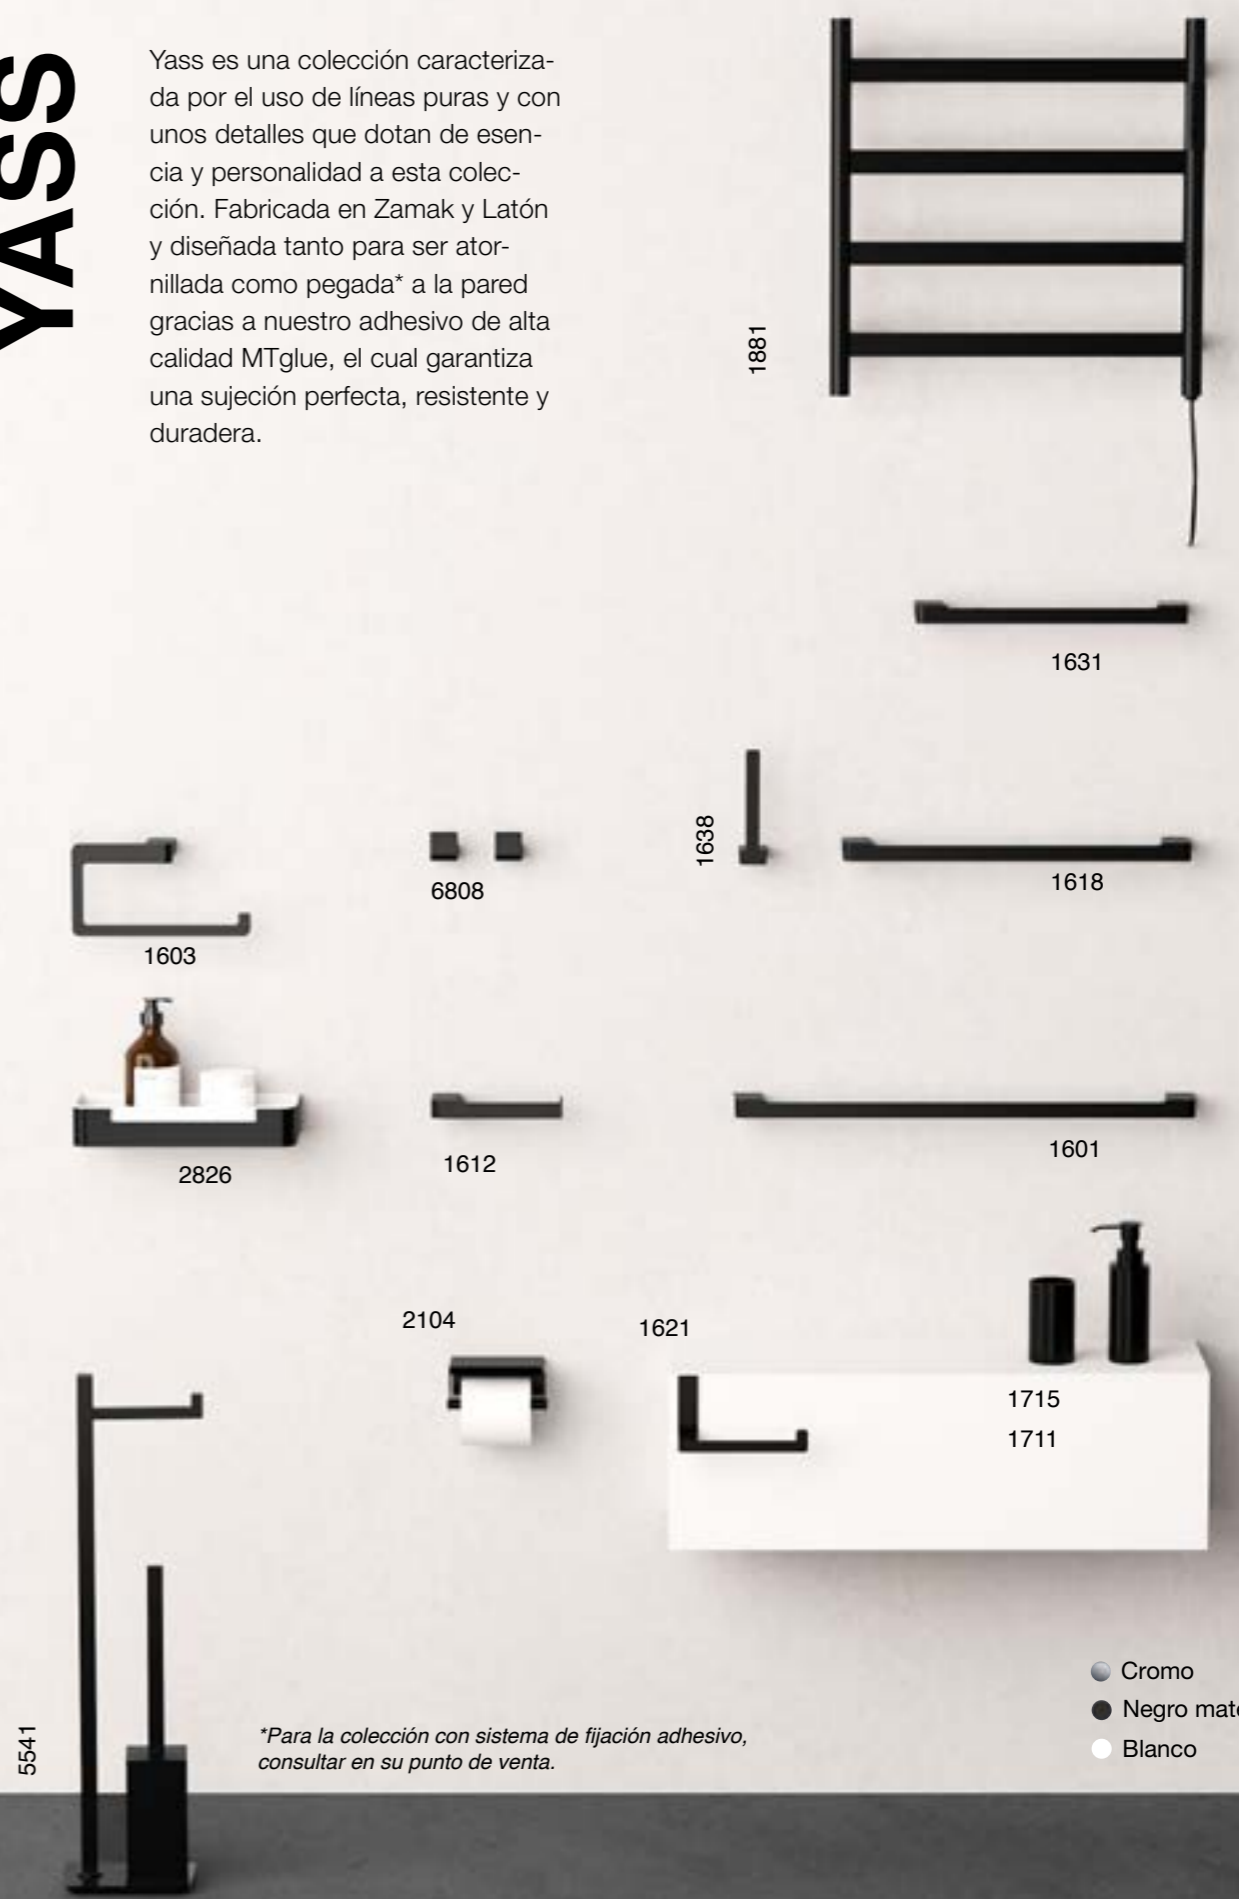

2663

2681

2664

1714

Pulido brillo
Negro mate

*Solo atornillar

YASS

Yass es una colección caracterizada por el uso de líneas puras y con unos detalles que dotan de esencia y personalidad a esta colección. Fabricada en Zamak y Latón y diseñada tanto para ser atornillada como pegada* a la pared gracias a nuestro adhesivo de alta calidad MTglue, el cual garantiza una sujeción perfecta, resistente y duradera.