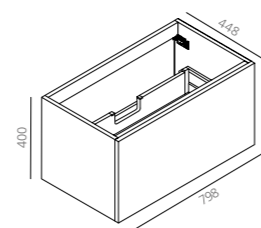

Mueble Arlux
Mystic
ARMA07

L06. Bajo Lavabo 1 cajón - Push
Precio: 625 €