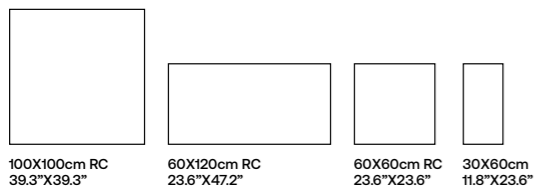

PORCELÁNICO

FORMATOS

100X100cm RC 39.3"X39.3"
 60X120cm RC 23.6"X47.2"
 60X60cm RC 23.6"X23.6"
 30X60cm 11.8"X23.6"

60X60cm RC 23.6"X23.6"

Hexagon 25,9X21,2cm
 Mureto 20X75cm
 Standard 30X30cm (5X5)

* DISPONIBLE BAJO PEDIDO