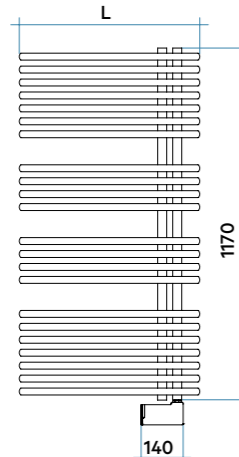

01 = Código color Blanco Estándar

TERMOSTATO ELECTRÓNICO WIFI MOD. E

Modelo	Código	Altura	Anchura	Peso	Resistencia eléc.	Precio €* (rad.+resist.) Blanco Electrónica
		H mm	L mm	Kg	Watt	
928 18 Tubos - 2 Espacios	YRS050E 01 ● ▲	928	500	12,3	400	617,00
1170 22 Tubos - 3 Espacios	YRM050E 01 ● ▲	1170	500	15,4	500	674,00
1455 27 Tubos - 4 Espacios	YRLO60E 01 ●	1455	600	21,3	750	785,00
1842 36 Tubos - 4 Espacios	YRG060E 01	1842	600	27,4	1000	1.045,00

01 = Código color Blanco Estándar

- Entrega inmediata color Blanco Estándar (Cód. 01).
- ▲ Entrega inmediata color Negro Satinado (Cód. 30) con incremento +25% sobre precio color Blanco Estándar.

Características

- Radiador toallero en acero.
- Colectores verticales Ø30 mm.
- Tubos horizontales Ø23 mm.
- Relleno de líquido termoconvector.

El precio incluye

- Resistencia instalada.
- Incluye cable de 1200 mm y enchufe schuko termosellado.
- Soportes a pared en el mismo color del radiador.

El radiador se suministra siempre con la resistencia instalada en el lado DERECHO.
FUNKY_S ELÉCTRICO NO ES REVERSIBLE.

Accesorios recomendados

Hang Up

Disponible únicamente con colectores a la derecha

FUNKY_S ELÉCTRICO
Altura 1455 mm, Anchura 600 mm.
Color Marfil (Cód. 02) Serie Classic
con Resistencia WiFi (Mod. E).