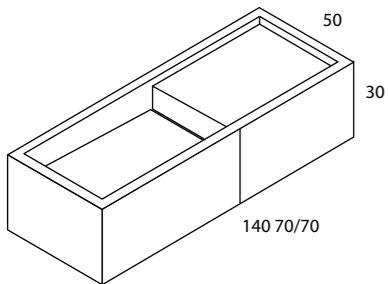

MUEBLE 2 CAJONES CON LAVABO INCLUIDO
Fabricada en HPL acabado Mármol.
Lavabo LINE-LP-60
Acabado Onice Venato
Frontal Petra Uñero inferior

Código PBICIC
Precio 2.668 €

Código ERDL
Precio 374 €