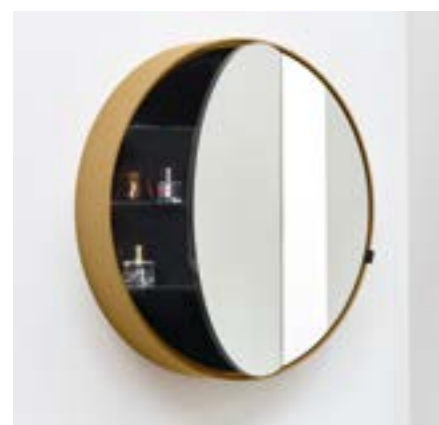

I CATINI collection

modelos disponibles

PRICE LIST

	2.543,00 € CASPCT		1.743,00 € CASPCT		1.743,00 € CASPCT		1.959,00 € CASPCT
Le Acque di Cielo	2.280,00 € CASPCT75	Negro Mate	1.627,00 € CASPCT75	Bronzo Spazzolato	1.627,00 € CASPCT75	Cemento	1.627,00 € CASPCT75

FINISHES

Le Acque di Cielo