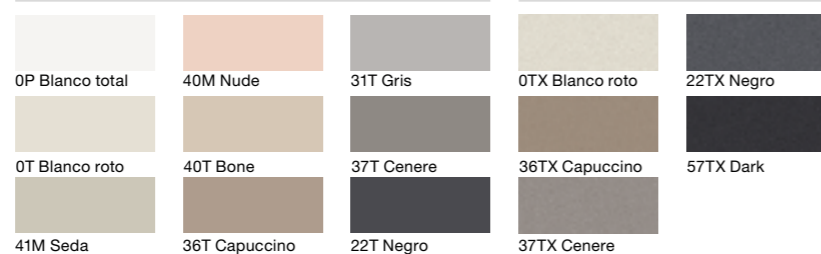

ADAPTABILIDAD

Alteración de medida o forma: 35€/plato
Corte máximo: 6 cm (ancho) / 10 cm (largo)

REJILLAS

Textura liso. Mismo color que plato.

Rejilla izquierda

Rejilla derecha

COLORES FIORA

MULTICOLOR TX: +10€