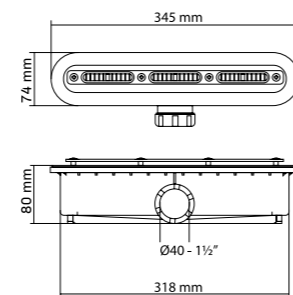

LARGO 120 cm = Y 2,8 cm = X 9.5 cm

LARGO 140 cm = Y 3 cm = X 10 cm

LARGO 160 cm = Y 3,2 cm = X 10 cm

LARGO 180 cm = Y 3,5 cm = X 10.5 cm

LARGO 200 cm = Y 3,6 cm = X 10.5 cm

mc bath

WAVE STONE

CLASE C / PN24
class 3