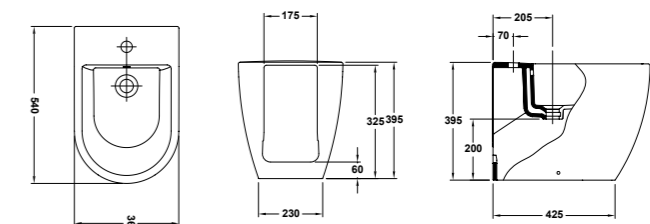

Asiento amortiguado
Slim envolvente

51696

Bidé BTW de 54 x 36 cm
Con juego de anclaje

09360

222,50€