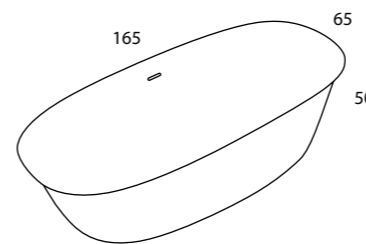

BAÑERA MOD / DESAGÜE
Fabricada en solid surface.
Acabado Blanco

Código MOD
Precio 3.744 €
Precio Desagüe 180 €