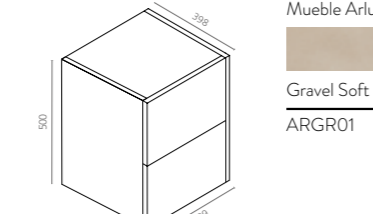

C05. Coqueta 1 cajón / Barras 2 modular
Precio: 441 €