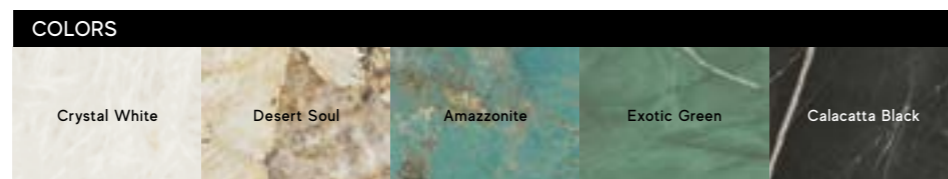

MARVEL GALA

WEBSITE >
DESCUBRE MÁS