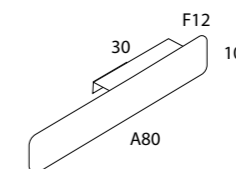

Código ACTOES-80
Precio 159 €