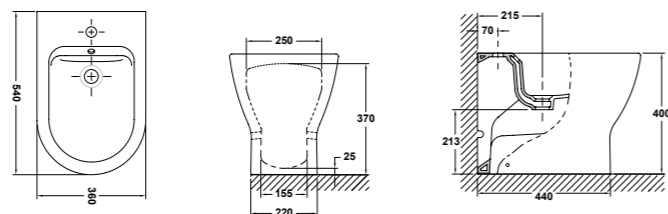

Bidé BTW de 54 x 36 cm Con juego de anclaje	30360	217,50€
Tapa para bidé	51670