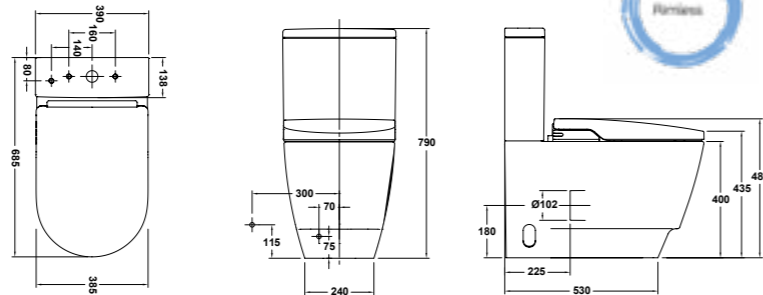

72000

2.150,00€

Tanque bajo con tapa y mecanismo de doble pulsador
4,5/3 litros
Alimentación inferior izquierda oculta.

Asiento e-bidet.

Inodoro suspendido rimless de 56x38,5 cm con salida horizontal.
Asiento con e-bidet
Accesorios de instalación incluidos.
Posibilidad de instalación con soporte mural Gala-Innova.