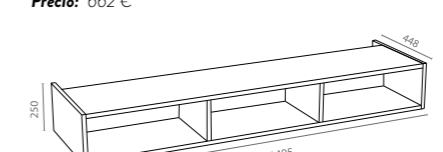

C46. Decorativo abierto 3 huecos + iluminación
Precio: 662 €