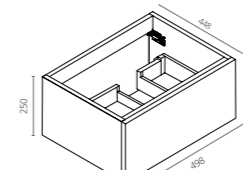

L26. Bajo lavabo 1 cajón
Precio: 435 €