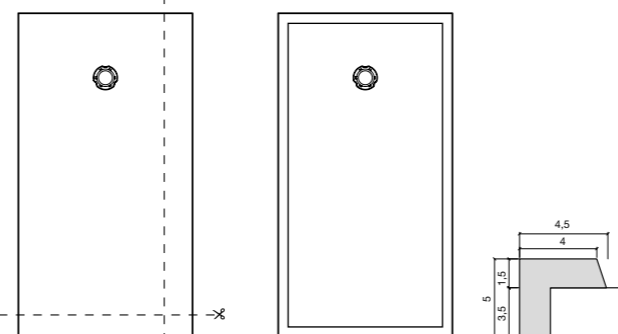

ADAPTABILIDAD

Alteración de medida o forma: 35€/plato
Enmarcado a medida: 0,88€/cm