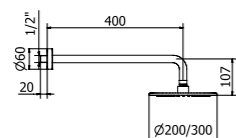

ROCIADOR PARED REDONDO BRAZO DE 400 MM.

	PVP €
Rociador 200 mm.	
CR00040400	183,00
LP00040400	206,00
CB00040400	328,00
GM00040400	328,00
Rociador 300 mm.	
CR00040330	376,00
CB00040330	495,00
GM00040330	495,00

MONOMANDO EMPOTRAR 2, 3 VÍAS CON TOMA DE AGUA SEPARADA

	PVP €
2 Vías	
CR57503762	435,00
LP57503762	435,00
CB57503762	696,00
GM57503762	696,00
3 Vías	
CR57503763	435,00
LP57503763	435,00
CB57503763	696,00
GM57503763	696,00

Incluye:

Flexo 1,70 mts y mango ducha