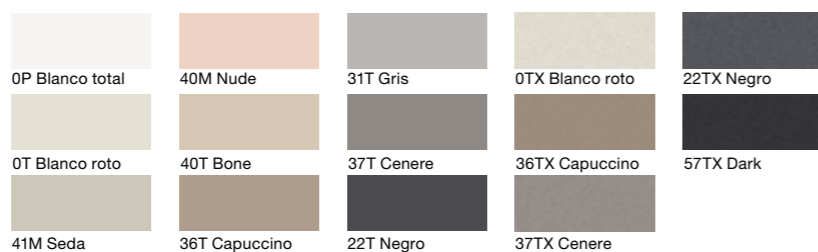

COLORES FIORA