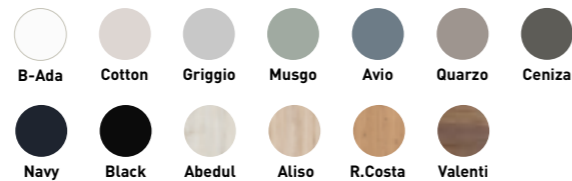

60cm	80cm	100cm
Mueble Aqua	249	269	297
Tapa Compatech	93	118	144
Lavabo Colors	181		
Espejo Alexa LED 70	226		

*Tirador disponible en color grafito, cuarzo y aluminio.

- III Cajones soft close
- Extracción parcial
- Lacado Mate
- Acabado laminado
- Cajón Textil