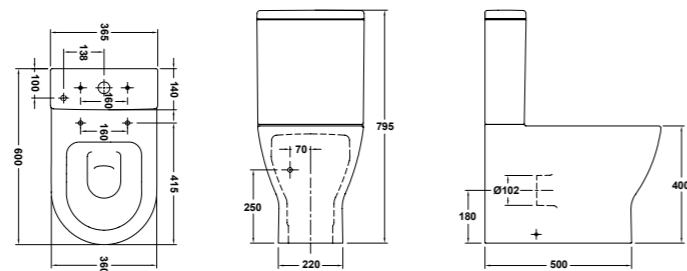

DESCRIPCIÓN	REFERENCIA	PRECIO
Inodoro para tanque bajo BTW Compact 60 x 36 cm. Con salida dual y juego de anclaje Para instalación con salida vertical es necesario codo Para instalación con salida horizontal no es necesario codo	30160	448,50€
Tanque bajo con tapa y mecanismo de doble pulsador 4,5/3 litros Alimentación inferior izquierda	27558	
Asiento fijo	51660