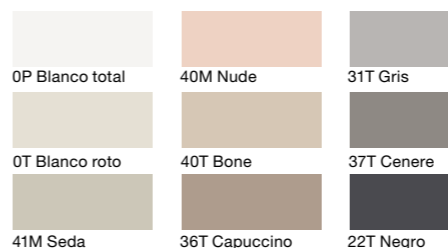

COLORES FIORA