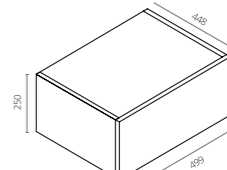

C23. Coqueta 1 cajón
Precio: 437 €