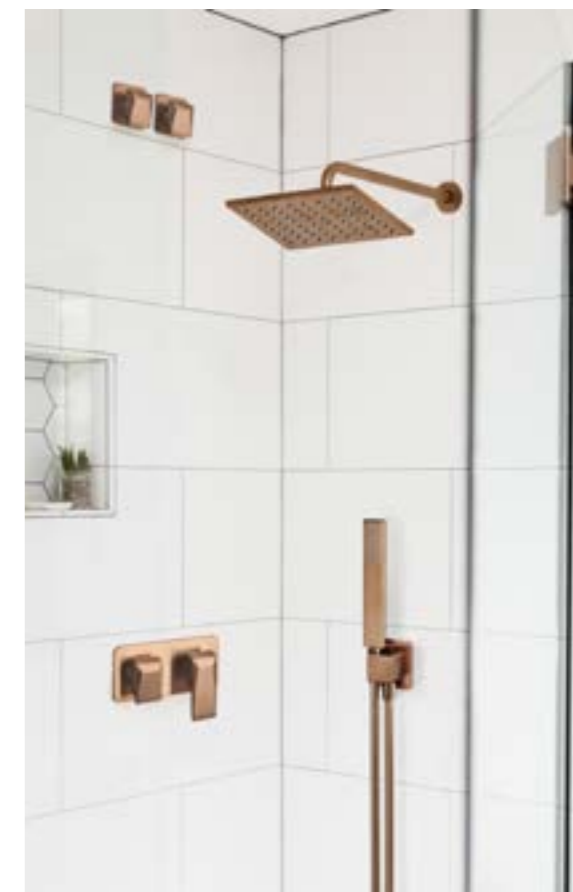

ROCIADOR PARED CUADRADO BRAZO DE 400 MM.

	PVP €	
Rociador 200 x 200 mm.		
CR00040390	212,00	
OB00040390	531,00	
CB00040390	531,00	
Rociador 250 X 250 mm.	NE00040640	288,00
Rociador 300 x 300 mm.		
CR00040340	376,00	
OB00040340	801,00	
CB00040340	801,00	