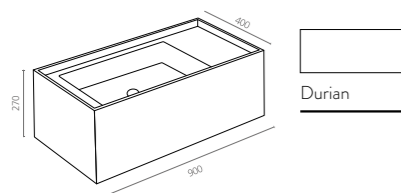

Lavabo LUCCA
Precio: 817 €