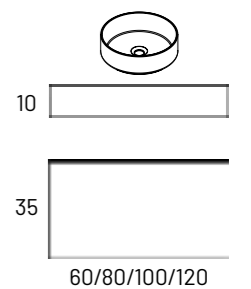

- III Cajones soft close
- Extracción total
- Lacado Mate
- Acabado laminado
- Cajón Metálico