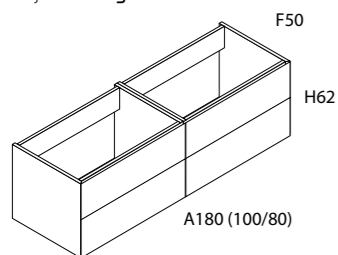

Código RM2C-H62/RM2C-H62
Precio 1.836 €

LAVABO ENCIMERA
Fabricada en Cristal Mate.
Lavabo DAY61
Acabado Piedra Mate
Posición Lavabo Izquierdo
Grifo Trasero