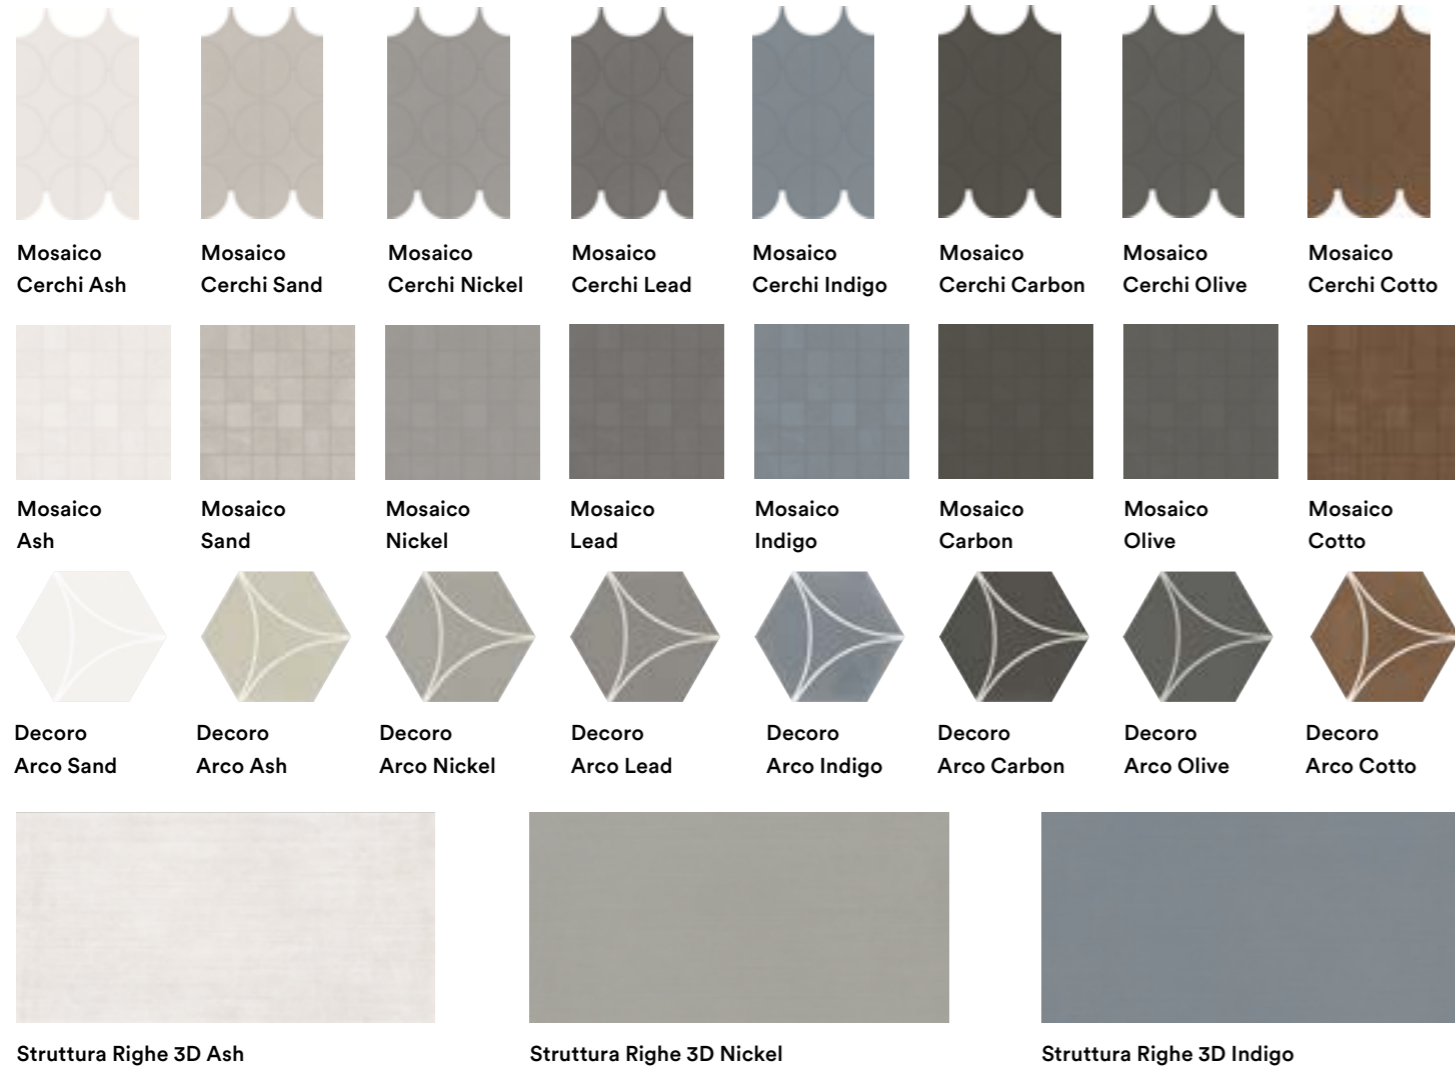

CONCRETE LOOK

Cementum

- Gres Porcelánico Fino Coloreado en Masa