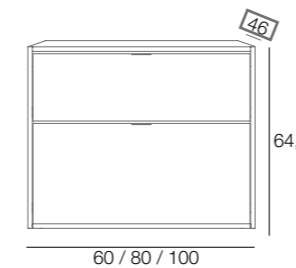

ACABADOS DISPONIBLES

MEDIDAS Y PRECIOS

Conjunto con	60	80	100
Lavabo cerámico centrado F46	365€	400€	469€
Espejo liso H80	36€	46€	59€

COMPLEMENTOS Espejo redondo marco negro (Ø60) +98€
Espejo redondo marco negro (Ø80) +138€

INCLUYE Cajón textil guía oculta
Tirador negro mate