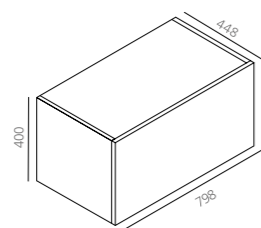

Mueble HPL
Natural Oak
FEO015

C23. Coqueta 1 cajón - Push
Precio: 488 €