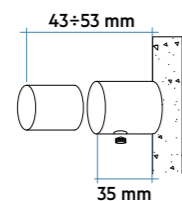

01 = Código color Blanco Estándar

TERMOSTATO ELECTRÓNICO WIFI MOD. E

Modelo	Código	Altura	Anchura	Peso	Resistencia eléc.	Precio €* (rad.+resist.) Blanco Electrónica
		H mm	L mm	Kg	Watt	
928 18 Tubos - 2 Espacios	YRS050E 01 ● ▲	928	500	12,3	400	617,00
1170 22 Tubos - 3 Espacios	YRM050E 01 ● ▲	1170	500	15,4	500	674,00
1455 27 Tubos - 4 Espacios	YRLO60E 01 ●	1455	600	21,3	750	785,00
1842 36 Tubos - 4 Espacios	YRG060E 01	1842	600	27,4	1000	1.045,00

01 = Código color Blanco Estándar

- Entrega inmediata color Blanco Estándar (Cód. 01).
- ▲ Entrega inmediata color Negro Satinado (Cód. 30) con incremento +25% sobre precio color Blanco Estándar.

Características

- Radiador toallero en acero.
- Colectores verticales Ø30 mm.
- Tubos horizontales Ø23 mm.
- Relleno de líquido termoconvector.

El precio incluye

- Resistencia instalada.
- Incluye cable de 1200 mm y enchufe schuko termosellado.
- Soportes a pared en el mismo color del radiador.

El radiador se suministra siempre con la resistencia instalada en el lado DERECHO.
FUNKY_S ELÉCTRICO NO ES REVERSIBLE.

Accesorios recomendados

Hang Up