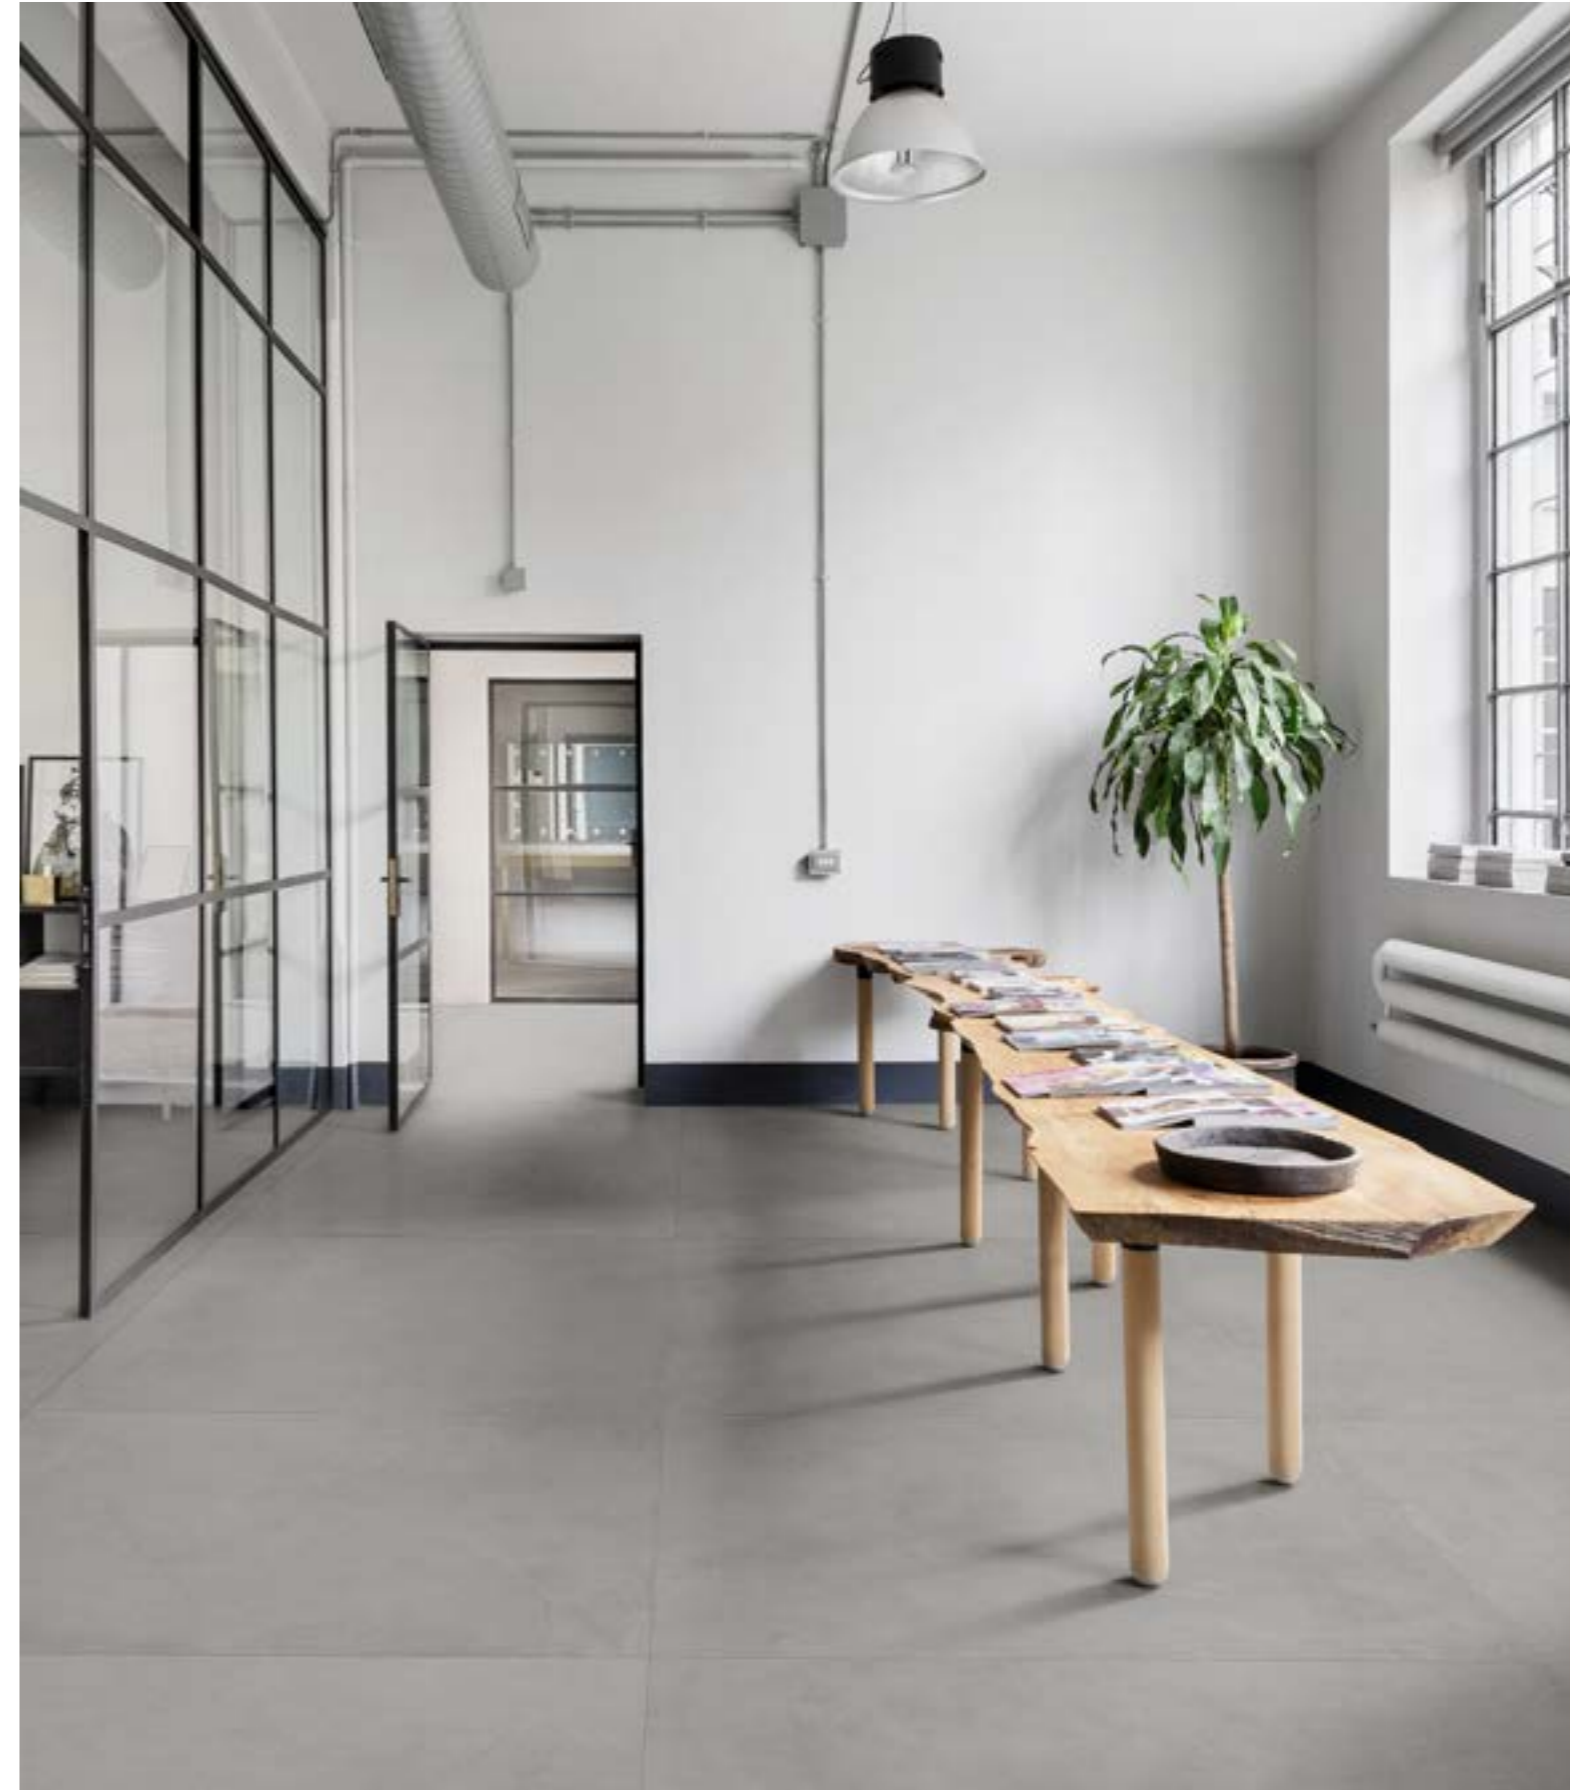

Model	Format	€ m²
Cementum Ash	75x150 Rett.	50,76
Cementum Lead		50,76
Cementum Nickel		50,76
Cementum Sand		50,76
Cementum Ash	75x75 Rett.	39,06
Cementum Lead		39,06
Cementum Nickel		39,06
Cementum Sand		39,06
Cementum Ash	60x60 Rett.	33,75
Cementum Carbon		33,75
Cementum Cotto		33,75
Cementum Indigo		33,75
Cementum Lead		33,75
Cementum Nickel		33,75
Cementum Olive		33,75
Cementum Sand		33,75
Cementum Ash Strutturato		33,75
Cementum Lead Strutturato		33,75
Cementum Nickel Strutturato	33,75	
Cementum Sand Strutturato	33,75	
Cementum Ash	30x60 Rett.	33,75
Cementum Carbon		33,75
Cementum Cotto		33,75
Cementum Indigo		33,75
Cementum Lead		33,75
Cementum Nickel		33,75
Cementum Olive	33,75	
Cementum Sand	33,75