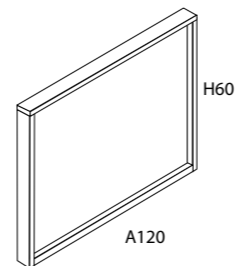

ESPEJO
Fabricado en **Tablero Marino**.
Acabado **Roble Natural**