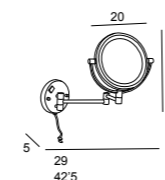

Grosor max:19 mm

Espejo aumento 5x, LED 4W con sensor

- Cromo
- Negro mate
- Latón envejecido

6348

163€

185€

Plegado 29 cm
Desplegado 42,5 cm

Espejo de aumento 5x