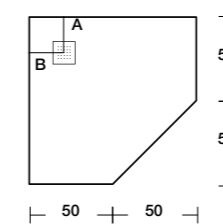

Radio: 55 cm (curva italiana)

Pentagonal