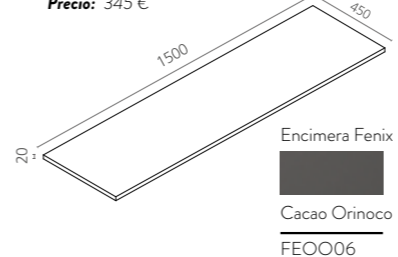

E590. Moon sin bisel + luz
Precio: 471 €

L26. Bajo lavabo 1 cajón / Barras 2 modular
Precio: 436 €

C05. Coqueta 1 cajón / Barras 2 modular
Precio: 441 €

Q21. Victoria Metallic
Precio: 127 €

F22. Encimera sin lavabo
Precio: 345 €