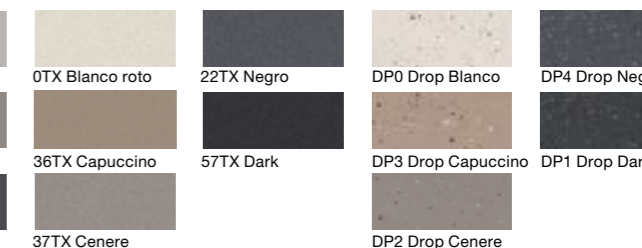

MULTICOLOR TX / DROP +10€