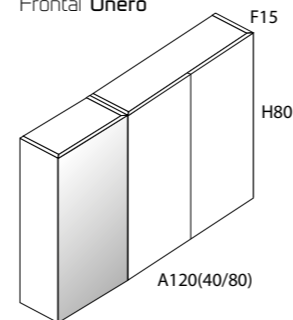

Código ENMITERCR-180
Precio 1.806 €

CONJUNTO ARMARIOS RANDA FLAT
Laterales Vistos
Fabricado en MDF Hidrófugo.
Acabado Laca Piedra Mate / Luna Espejo
Frontal Uñero

Código ARFIP-H80/ARFP2P-H80
Precio 1.141 €

TOALLERO ESTANTE PEQUEÑO
Fabricado en MDF Hidrófugo y Acero Inoxidable.
Acabado Laca Piedra Mate
Estante Derecho