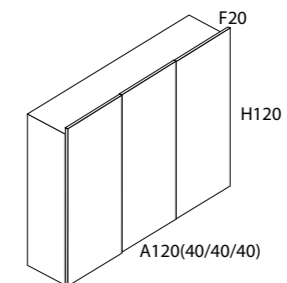

CONJUNTO ARMARIOS / ENCIMERA / ENTREPAREDES SIN REGLETAS
Fabricado en HPL MÁRMOL.
Acabado Onice Venato
Apertura Uñero Superior

Código AWFIP-H120/ AWFIP-H120/ AWFIP-H120 / ENFLATHPM-F20
Precio 1.857 €
Precio Encimera 252 €