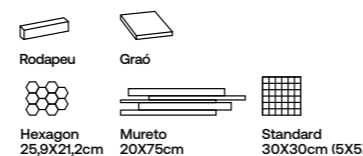

PIEZAS ESPECIALES

* DISPONIBLE BAJO PEDIDO

Hexagon 25,9X21,2cm
Mureto 20X7,5cm
Standard 30X30cm (5X5)