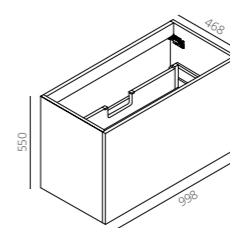

Mueble Fenix
Nero Ingo
FEO005

L06. Bajo Lavabo 1 cajón -Tirador Abby
Precio: 711 €