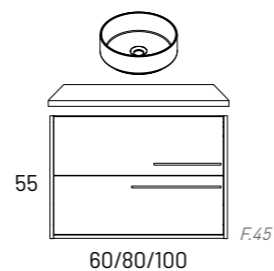

granada

	60cm	80cm	100cm	120 2s
Mueble Granada	243	267	297	334
Lavabo Flat	80	101	135	253
Espejo Loira	99			

*Tirador disponible en color aluminio, blanco, negro y dorado.

- III Cajones soft close
- Extracción total
- Lacado Mate
- Acabado laminado
- Cajón Textil