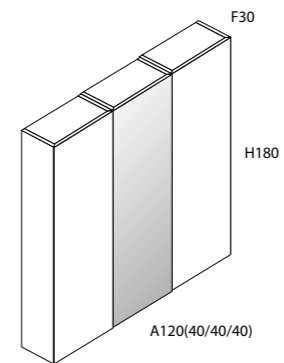

CONJUNTO ARMARIOS RANDA FLAT con Laterales Vistos
Fabricado en **Tablero Marino**.
Acabado **Roble Natural / Luna Espejo**