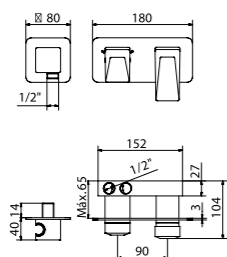

Caño 210 mm. Cartucho latón

MONOMANDO EMPOTRAR HORIZONTAL 2, 3 VÍAS CON TOMA DE AGUA SEPARADA

	PVP €
2 Vías. Con mango ducha	
CR11503105	446,00
NE11503105	692,00
OB11503105	759,00
CB11503105	759,00

Incluye: Flexo 1,70 mts