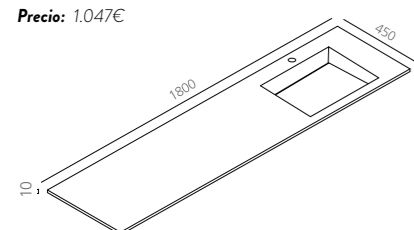

Encimera con lavabo OLIMPO
Precio: 1.047€