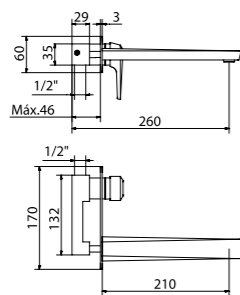

MONOMANDO LAVABO EMPOTRAR

	PVP €
CR11507611	274,00
NE11507611	420,00
OB11507611	461,00
CB11507611	461,00
Con válvula click clack universal	
CR11507619	292,00
NE11507619	457,00
OB11507619	529,00
CB11507619	529,00

Caño 210 mm. Cartucho latón