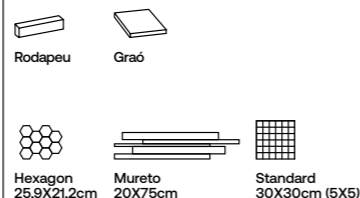

PORCELÁNICO

FORMATOS

100X100cm RC 39.3"X39.3"
 60X120cm RC 23.6"X47.2"
 60X60cm RC 23.6"X23.6"
 30X60cm 11.8"X23.6"

60X60cm RC 23.6"X23.6"

Hexagon 25,9X21,2cm
 Mureto 20X75cm
 Standard 30X30cm (5X5)

* DISPONIBLE BAJO PEDIDO