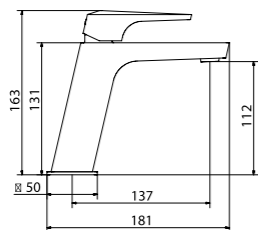

MONOMANDO LAVABO

	PVP €
CR11508250	177,00
NE11508250	273,00
OB11508250	300,00
CB11508250	300,00
Con válvula click clack universal	
CR11508251	202,00
NE11508251	318,00
OB11508251	378,00
CB11508251	378,00