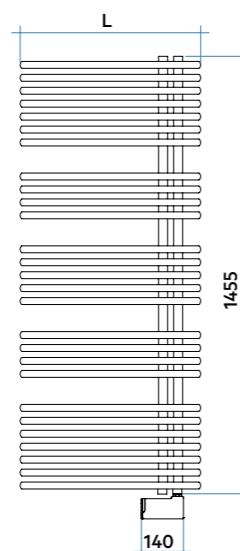

01 = Código color Blanco Estándar

TERMOSTATO ELECTRÓNICO WIFI MOD. E

Modelo	Código	Altura	Anchura	Peso	Resistencia eléc.	Precio €* (rad.+resist.) Blanco Electrónica
		H mm	L mm	Kg	Watt	
928 18 Tubos - 2 Espacios	YRS050E 01 ● ▲	928	500	12,3	400	617,00
1170 22 Tubos - 3 Espacios	YRM050E 01 ● ▲	1170	500	15,4	500	674,00
1455 27 Tubos - 4 Espacios	YRLO60E 01 ●	1455	600	21,3	750	785,00
1842 36 Tubos - 4 Espacios	YRG060E 01	1842	600	27,4	1000	1.045,00

01 = Código color Blanco Estándar

- Entrega inmediata color Blanco Estándar (Cód. 01).
- ▲ Entrega inmediata color Negro Satinado (Cód. 30) con incremento +25% sobre precio color Blanco Estándar.

Características

- Radiador toallero en acero.
- Colectores verticales Ø30 mm.
- Tubos horizontales Ø23 mm.
- Relleno de líquido termoconvector.

El precio incluye

- Resistencia instalada.
- Incluye cable de 1200 mm y enchufe schuko termosellado.
- Soportes a pared en el mismo color del radiador.

El radiador se suministra siempre con la resistencia instalada en el lado DERECHO.
FUNKY_S ELÉCTRICO NO ES REVERSIBLE.

Accesorios recomendados

Hang Up

Disponible únicamente con colectores a la derecha

FUNKY_S ELÉCTRICO
Altura 1455 mm, Anchura 600 mm.
Color Marfil (Cód. 02) Serie Classic
con Resistencia WiFi (Mod. E).