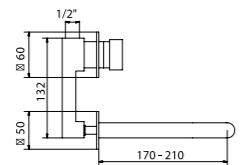

2 VÍAS

MONOMANDO

	PVP €
CR08503762	420,00
CR00040400	183,00
TOTAL	603,00
LP08503762	474,00
LP00040400	206,00
TOTAL	680,00
NE08503762	555,00
NE00040560	288,00
TOTAL	843,00
OB08503762	841,00
OB00040400	328,00
TOTAL	1.169,00
CB08503762	841,00
CB00040400	328,00
TOTAL	1.169,00
GM08503762	841,00
GM00040400	328,00
TOTAL	1.169,00

TERMOSTATO

	PVP €
CR08504762	563,00
CR00040400	183,00
TOTAL	746,00
LP08504762	638,00
LP00040400	206,00
TOTAL	844,00
NE08504762	741,00
NE00040560	288,00
TOTAL	1.029,00
OB08504762	1.067,00
OB00040400	328,00
TOTAL	1.395,00
CB08504762	1.067,00
CB00040400	328,00
TOTAL	1.395,00
GM08504762	1.067,00
GM00040400	328,00
TOTAL	1.395,00