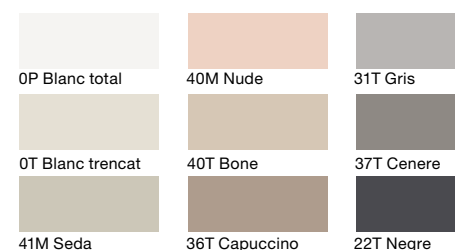

Preus sense IVA.

Angular (cm)	80	90	100
80	315€	-	-
90	-	385€	-
100	-	-	455€

Pentagonal (cm)	100
100	455€

Preus sense IVA.

Preus sense IVA.

COLORS FIORA

MULTICOLOR TX / DROP +10€

+20%