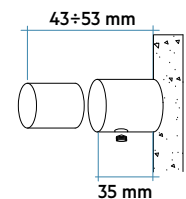

El radiador se subministra sempre amb la resistència instal·lada al costat DRET.
FUNKY_S ELÈCTRIC NO ÉS REVERSIBLE.

Accessoris recomanats

Hang Up

Disponible únicament amb col·lectors a la dreta

FUNKY_S ELÈCTRIC
Alçada 1455 mm, Amplada 600 mm.
Color Ivori (Cód. 02) Sèrie Classic
amb Resistència WiFi (Mod. E).