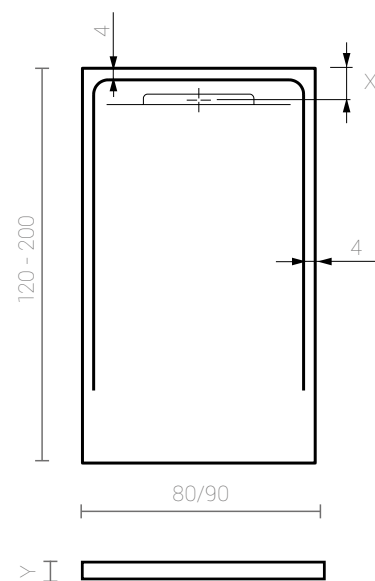

DADES TÈCNIQUES

Alçada (Y) i desguàs (X) variable depenent del llarg del plat.

LLARG 120 cm = Y 2,8 cm = X 9,5 cm

LLARG 140 cm = Y 3 cm = X 10 cm

LLARG 160 cm = Y 3,2 cm = X 10 cm

LLARG 180 cm = Y 3,5 cm = X 10,5 cm