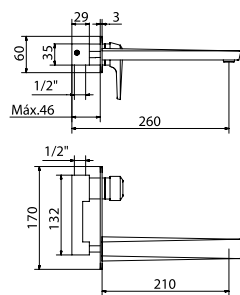

MONOCOMANDAMENT LAVABO ENCASTAR

	PVP €
CR11507611	274,00
NE11507611	420,00
OB11507611	461,00
CB11507611	461,00
Amb vàlvula clic clack universal	
CR11507619	292,00
NE11507619	457,00
OB11507619	529,00
CB11507619	529,00

Broc 210 mm. Cartutx llautó