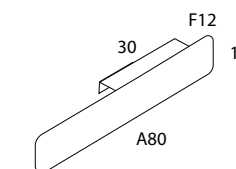

Codi ACTOES-80
Preu 159 €