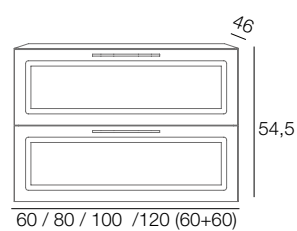

Blau Navy Mat · **AZ6M**

Antracita Brillant · **GR16B**

Negre Mat · **NG3M**

Sèrie Seul

ACABATS DISPONIBLES

Laques premium color mat

MIDES I PREUS

Conjunt amb	60	80	100	120 (60+60)
Lavabo ceràmic centrat	395€	440€	505€	638€
Top Melamina 16 mm	384€	456€	503€	764€