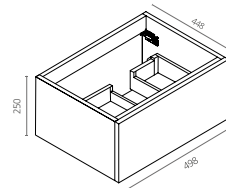

Laca Select Mat
Negre
XN01

L26. Sota lavabo 1 calaix
Preu: 435 €