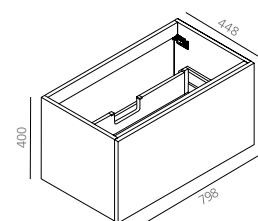

Moble Arlux
Mystic
ARMA07

L06. Sota lavabo 1 calaix - Push
Preu: 625 €