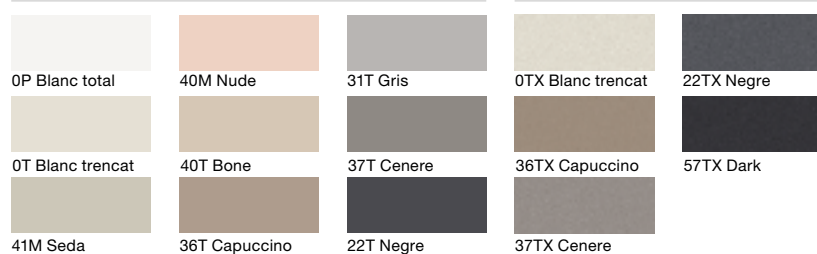

COLORS FIORA