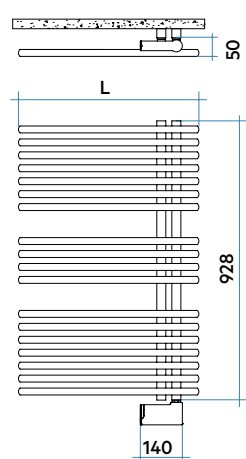

Model	Codi	Alçada	Amplada	Pes	Resistència elèc.	Preu €* (rad.r+resist.) Blanc Electrònica
		H mm	L mm	Kg	Watt	
928 18 Tubs - 2 Espais	YRS050H 01 ● ▲	928	500	12,3	400	577,00
1170 22 Tubs - 3 Espais	YRM050H 01 ● ▲	1170	500	15,4	500	634,00
1455 27 Tubs - 4 Espais	YRLO60H 01 ● ▲	1455	600	21,3	750	745,00
1842 36 Tubs - 4 Espais	YRG060H 01 ●	1842	600	27,4	1000	1.005,00

01 = Código color Blanco Estándar

TERMOSTAT ELECTRÒNIC WIFI MOD. E

Model	Codi	Alçada	Amplada	Pes	Resistència elèc.	Preu €* (rad.r+resist.) Blanc Electrònica
		H mm	L mm	Kg	Watt	
928 18 Tubs - 2 Espais	YRS050E 01 ● ▲	928	500	12,3	400	617,00
1170 22 Tubs - 3 Espais	YRM050E 01 ● ▲	1170	500	15,4	500	674,00
1455 27 Tubs - 4 Espais	YRLO60E 01 ●	1455	600	21,3	750	785,00
1842 36 Tubs - 4 Espais	YRG060E 01	1842	600	27,4	1000	1.045,00

01 = Codi color Blanc Estándar

- Lliurament immediat color Blanc Estándar (Cod. 01).
- ▲ Lliurament immediat color Negre Satinat (Cod. 30) amb increment +25% sobre preu color Blanc Estándar.

Característiques

- Radiador tovallol·ler en acer.
- Col·lectors verticals Ø30 mm.
- Tubs horitzontals Ø23 mm.
- Farciment de líquid termoconvector.

El preu inclou

- Resistència instal·lada.
- Inclou cable de 1200 mm i endoll schuko termosegellat.
- Suports a paret al mateix color del radiador.

El radiador se subministra sempre amb la resistència instal·lada al costat DRET.
FUNKY_S ELÈCTRIC NO ÉS REVERSIBLE.

Accessoris recomanats

Hang Up

Disponible únicament amb col·lectors a la dreta

FUNKY_S ELÈCTRIC
Alçada 1455 mm, Amplada 600 mm.
Color Ivori (Cód. 02) Sèrie Classic
amb Resistència WiFi (Mod. E).