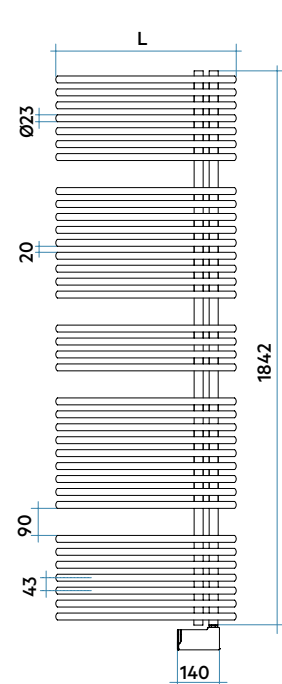

Model	Codi	Alçada	Amplada	Pes	Resistència elèc.	Preu €* (rad.r+resist.) Blanc Electrònica
		H mm	L mm	Kg	Watt	
928 18 Tubs - 2 Espais	YRS050H 01 ● ▲	928	500	12,3	400	577,00
1170 22 Tubs - 3 Espais	YRM050H 01 ● ▲	1170	500	15,4	500	634,00
1455 27 Tubs - 4 Espais	YRLO60H 01 ● ▲	1455	600	21,3	750	745,00
1842 36 Tubs - 4 Espais	YRG060H 01 ●	1842	600	27,4	1000	1.005,00

01 = Código color Blanco Estándar

TERMOSTAT ELECTRÒNIC WIFI MOD. E

Model	Codi	Alçada	Amplada	Pes	Resistència elèc.	Preu €* (rad.r+resist.) Blanc Electrònica
		H mm	L mm	Kg	Watt	
928 18 Tubs - 2 Espais	YRS050E 01 ● ▲	928	500	12,3	400	617,00
1170 22 Tubs - 3 Espais	YRM050E 01 ● ▲	1170	500	15,4	500	674,00
1455 27 Tubs - 4 Espais	YRLO60E 01 ●	1455	600	21,3	750	785,00
1842 36 Tubs - 4 Espais	YRG060E 01	1842	600	27,4	1000	1.045,00

01 = Codi color Blanc Estándar

- Lliurament immediat color Blanc Estándar (Cod. 01).
- ▲ Lliurament immediat color Negre Satinat (Cod. 30) amb increment +25% sobre preu color Blanc Estándar.

Característiques

- Radiador tovallol·ler en acer.
- Col·lectors verticals Ø30 mm.
- Tubs horitzontals Ø23 mm.
- Farciment de líquid termoconvector.

El preu inclou

- Resistència instal·lada.
- Inclou cable de 1200 mm i endoll schuko termosegellat.
- Suports a paret al mateix color del radiador.

El radiador se subministra sempre amb la resistència instal·lada al costat DRET.
FUNKY_S ELÈCTRIC NO ÉS REVERSIBLE.

Accessoris recomanats

Hang Up

Disponible únicament amb col·lectors a la dreta

FUNKY_S ELÈCTRIC
Alçada 1455 mm, Amplada 600 mm.
Color Ivori (Cód. 02) Sèrie Classic
amb Resistència WiFi (Mod. E).