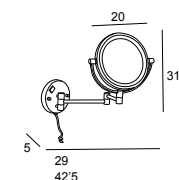

Guix màx:19 mm

Mirall augment 5x, LED 4W amb sensor

- Cromat
- Negre mate
- Llautó envellit

6348

163€

185€

Plegat 29 cm
Desplegat 42,5 cm

Mirall augment 5x