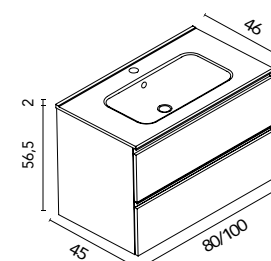

VIDA 100 2C
Verd Pure · Moble + lavabo

C0077852 · **503 €**