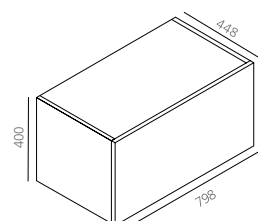

Moble HPL
Natural Oak
FEOO15

C23. Coqueta 1 calaix - Push
Preu: 488 €