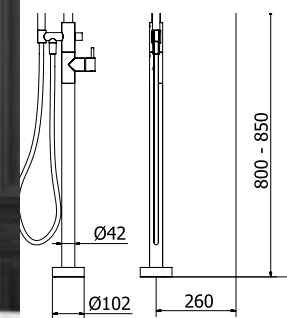

	PVP €
CB08504762	1.067,00
CB00040400	328,00
TOTAL	1.395,00

	PVP €
GM08504762	1.067,00
GM00040400	328,00
TOTAL	1.395,00

MONOCOMANDAMENT COLUMNA PER A BANYERA EXEMPTA

	PVP €
CR08508901	1.044,00
LP08508901	1.406,00
NE08508901	1.406,00
OB08508901	1.547,00
CB08508901	1.547,00
GM08508901	1.547,00