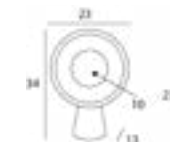

Mirall de sobretaula amb bluetooth

Lluna de Ø23 cm
Inclou mirall de x7 augments magnètic extraïble
Material ABS color plata
Altaveu Bluetooth
3 tipus de llum (càlida, natural, freda)
Intensitat regulable de llum
Inclinació regulable 90°
Posició horitzontal llum de nit
Bateria Li-Poly recarregable de 3000 mAh
Inclou cable de càrrega per USB + Drap de neteja