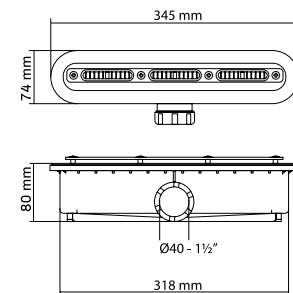

Alçada (Y) i desguàs (X) variable depenent del llarg del plat.

LLARG 120 cm = Y 2,8 cm = X 9,5 cm

LLARG 140 cm = Y 3 cm = X 10 cm

LLARG 160 cm = Y 3,2 cm = X 10 cm

LLARG 180 cm = Y 3,5 cm = X 10,5 cm

LLARG 200 cm = Y 3,6 cm = X 10,5 cm

mc bath