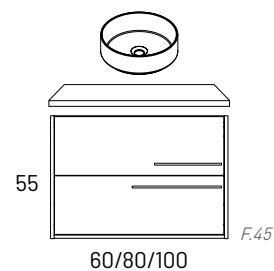

60cm	80cm	100cm
Moble Aqua	249	269	297
Tapa Compatech	93	118	144
Lavabo Colors	181		
Mirall Alexa LED 70	226		

*Tirador disponible en color grafit, quars i alumini.