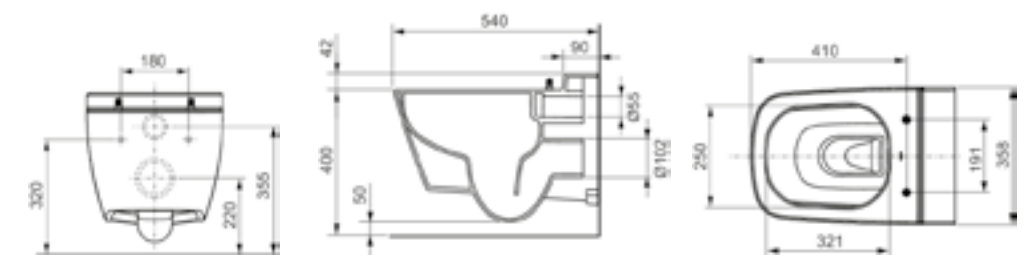

TECEone Inodor amb funció de rentat aigua freda

Inodor rimless (sense vores interior) amb funció de dutxa integrada per garantir un còmode rentat de la zona íntima. La funció de dutxa actua sense electricitat, utilitzant les connexions d'aigua freda disponibles.

TECEOne REF. 9.700.201 774,09