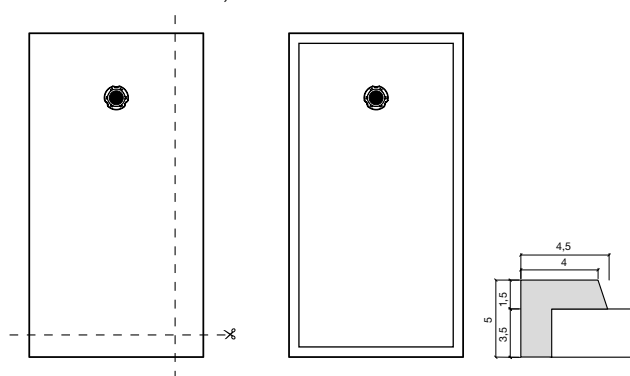

ADAPTABILITAT

Alteració de mida o forma: 35€/plat
Emmarcat a mida: 0,88€/cm

REIXETA

Mateixa textura i mateix color que plat.

PVP

Mesures (cm)	100	120	140	160	180	200
70	345€	385€	435€	500€	550€	650€
80	380€	420€	485€	555€	630€	730€
90	405€	475€	570€	670€	780€	885€
100	455€	530€	635€	770€	845€	960€

Preus sense IVA.