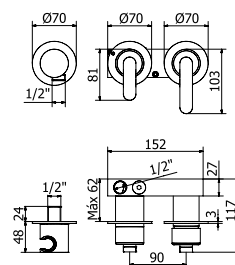

MONOMANDO ENCASTAR 2, 3 VIES
AMB PRESA D'AIGUA SEPARADA

	PVP €
2 Vies	
CR57503762	435,00
LP57503762	435,00
CB57503762	696,00
GM57503762	696,00
3 Vies	
CR57503763	435,00
LP57503763	435,00
CB57503763	696,00
GM57503763	696,00

Inclou:
Flexo 1,70 mts i mànec dutxa