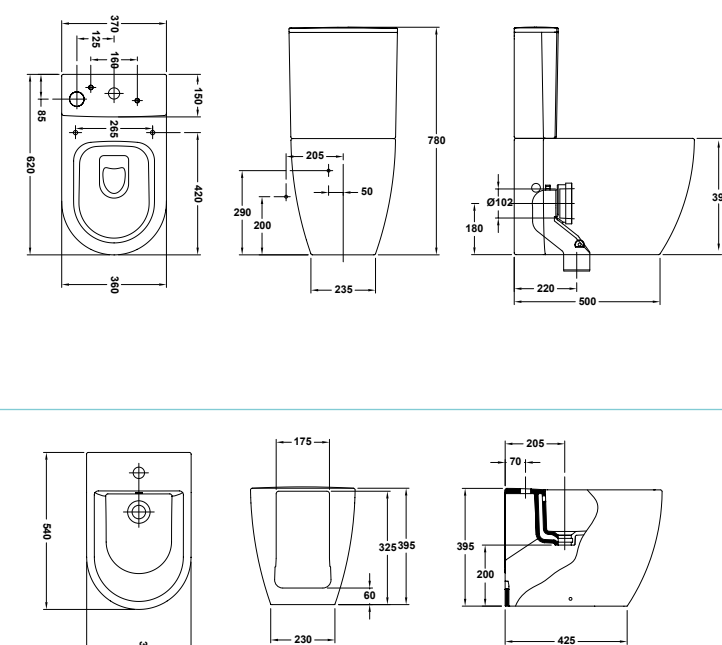

DESCRIPCIÓ	REFERÈNCIA	PREU

Inodor BTW Compact de 62 x 36 cm Amb sortida dual i joc d'ancoratge Per a instal·lació amb sortida vertical és necessari colze Per a instal·lació amb sortida horitzontal no cal colze	09160	683,00€

Tanc baix amb tapa i mecanisme de doble polsador 4,5/3 litres Alimentació inferior esquerra	09540	

Seient esmorteït Slim envoltant	51696	

Bidet BTW de 54 x 36 cm Amb joc d'ancoratge	09360	222,50€