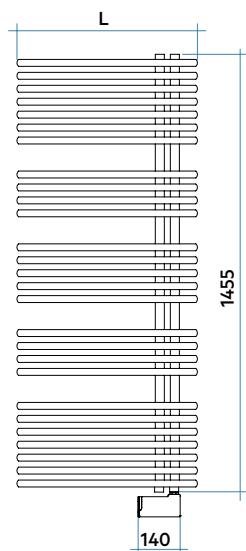

Model	Codi	Alçada	Amplada	Pes	Resistència elèc.	Preu €* (rad.r+resist.) Blanc Electrònica
		H mm	L mm	Kg	Watt	
928 18 Tubs - 2 Espais	YRS050H 01 ● ▲	928	500	12,3	400	577,00
1170 22 Tubs - 3 Espais	YRM050H 01 ● ▲	1170	500	15,4	500	634,00
1455 27 Tubs - 4 Espais	YRLO60H 01 ● ▲	1455	600	21,3	750	745,00
1842 36 Tubs - 4 Espais	YRG060H 01 ●	1842	600	27,4	1000	1.005,00

01 = Código color Blanco Estándar

TERMOSTAT ELECTRÒNIC WIFI MOD. E

Model	Codi	Alçada	Amplada	Pes	Resistència elèc.	Preu €* (rad.r+resist.) Blanc Electrònica
		H mm	L mm	Kg	Watt	
928 18 Tubs - 2 Espais	YRS050E 01 ● ▲	928	500	12,3	400	617,00
1170 22 Tubs - 3 Espais	YRM050E 01 ● ▲	1170	500	15,4	500	674,00
1455 27 Tubs - 4 Espais	YRLO60E 01 ●	1455	600	21,3	750	785,00
1842 36 Tubs - 4 Espais	YRG060E 01	1842	600	27,4	1000	1.045,00

01 = Codi color Blanc Estándar

- Lliurament immediat color Blanc Estándar (Cod. 01).
- ▲ Lliurament immediat color Negre Satinat (Cod. 30) amb increment +25% sobre preu color Blanc Estándar.

Característiques

- Radiador tovallol·ler en acer.
- Col·lectors verticals Ø30 mm.
- Tubs horitzontals Ø23 mm.
- Farciment de líquid termoconvector.

El preu inclou

- Resistència instal·lada.
- Inclou cable de 1200 mm i endoll schuko termosegellat.
- Suports a paret al mateix color del radiador.

El radiador se subministra sempre amb la resistència instal·lada al costat DRET.
FUNKY_S ELÈCTRIC NO ÉS REVERSIBLE.

Accessoris recomanats

Hang Up

Disponible únicament amb col·lectors a la dreta

FUNKY_S ELÈCTRIC
Alçada 1455 mm, Amplada 600 mm.
Color Ivori (Cód. 02) Sèrie Classic
amb Resistència WiFi (Mod. E).