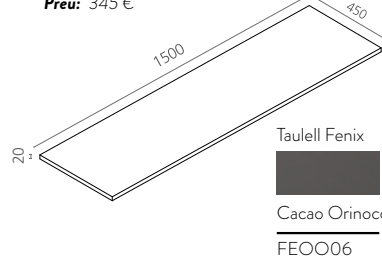

C23. Coqueta 1 calaix
Preu: 437 €

E590. Moon sense bisell + Ilum
Preu: 471 €

F22. Taulell sense lavabo
Preu: 345 €

Taulell Fenix
Cacao Orinoco
FEOO06

C46. Decoratiu obert 3 forats + il·luminació
Preu: 662 €