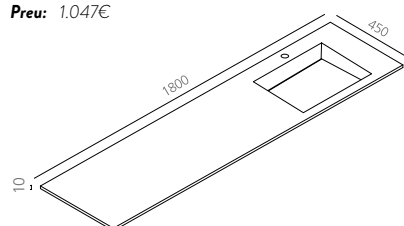

Moble HPL
Natural Oak
FEOO15

Taulell amb lavabo OLIMPO
Preu: 1.047€