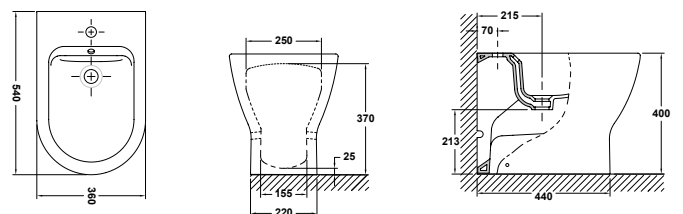

Seient fix

51660

Bidet BTW de 54 x 36 cm
Amb joc d'ancoratge

30360

217,50€

Tapa per a bidet

51670