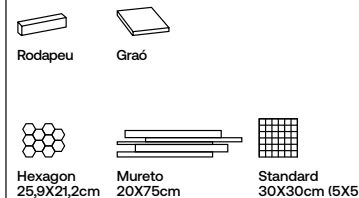

PECES ESPECIALS

Hexagon
25,9X21,2cm

Mureto
20X75cm

Standard
30X30cm (5X5)

* DISPONIBLE SOTA COMANDA

REVESTIMENT PASTA BLANCA

FORMATS

33,3X90cm RC
13"X35,4"

33,3X90cm RC
13"X35,4"

VIDEO