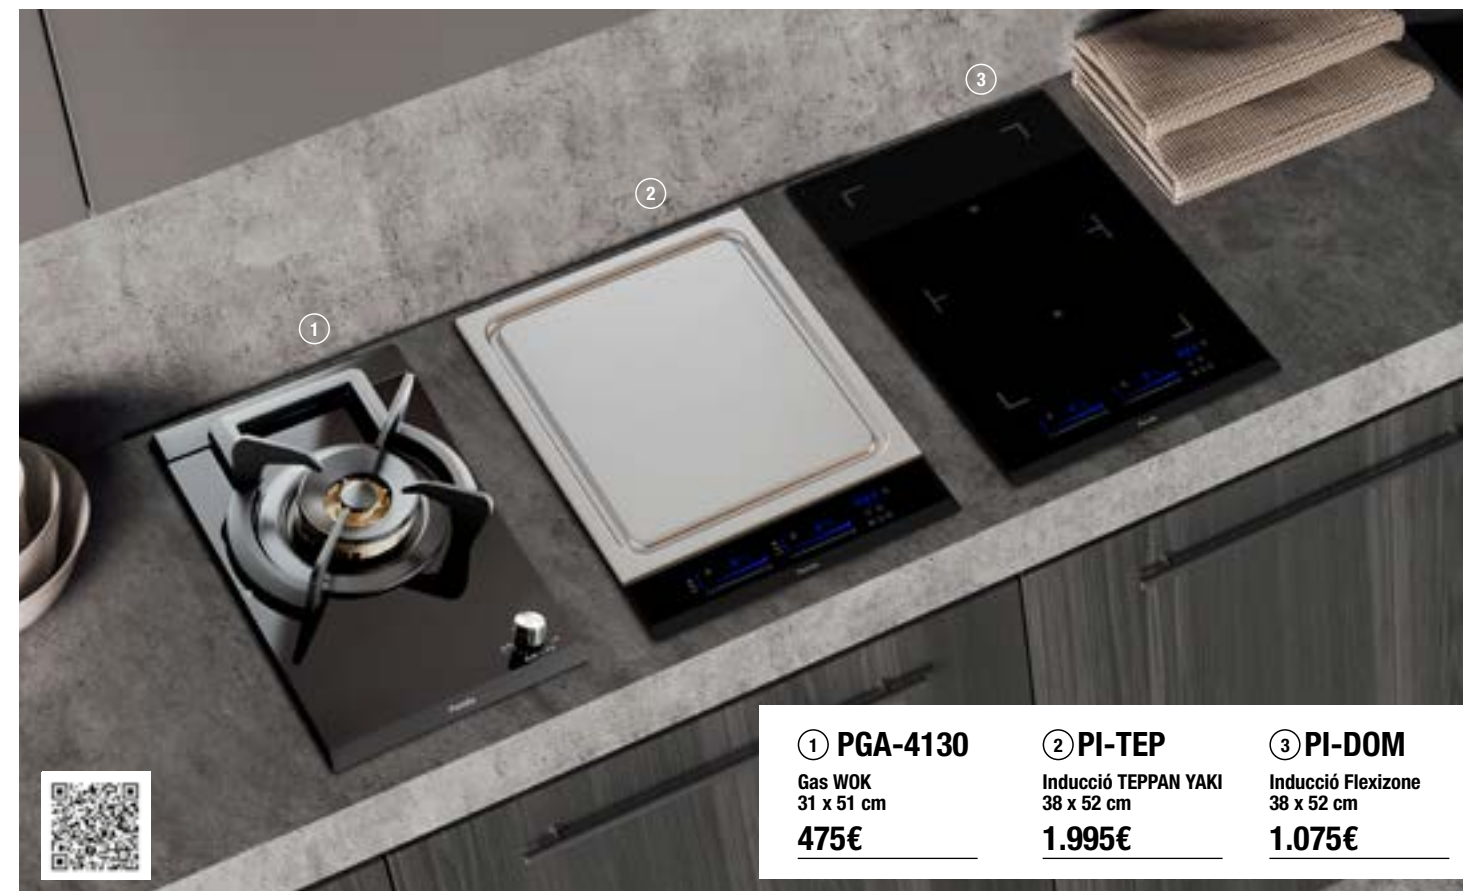

① **PGA-4130**
Gas WOK
31 x 51 cm
475€

② **PI-TEP**
Inducció TEPPAN YAKI
38 x 52 cm
1.995€

③ **PI-DOM**
Inducció Flexizone
38 x 52 cm
1.075€

Consulti la nostra àmplia gamma de cocció amb el nostre distribuïdor