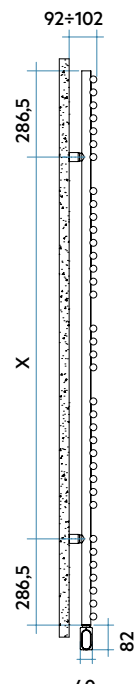

FUNKY_S ELÈCTRIC
Alçada 1455 mm, Amplada 600 mm.
Color Ivori (Cód. 02) Sèrie Classic
amb Resistència WiFi (Mod. E).