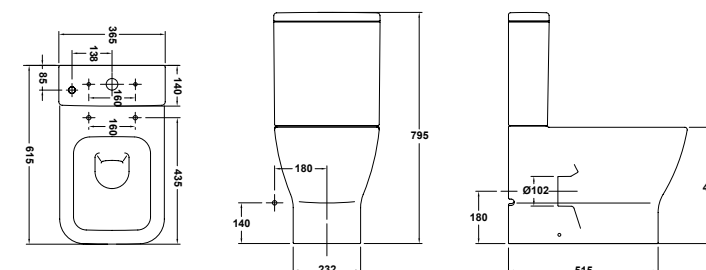

DESCRIPCIÓ   **REFERÈNCIA**   **PREU**

Inodor per a tanc
sota BTW Compact 61,5 x 36 cm
Amb sortida dual i joc d'ancoratge
Per a instal·lació amb sortida
vertical és necessari colze
Per a instal·lació amb sortida
horitzontal no cal colze

27160

500,00€

Tanc baix amb tapa
i mecanisme de doble
polsador 4,5/3 litres
Alimentació inferior esquerra

27558