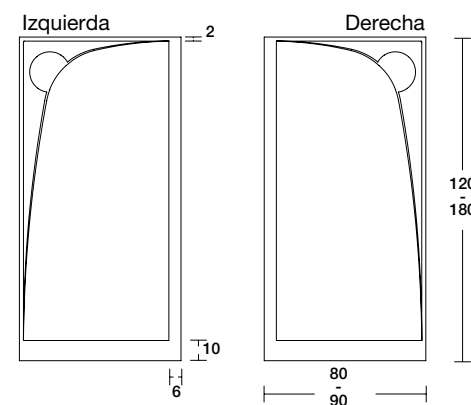

CARACTERÍSTIQUES

Extraplà amb desguàs ocult