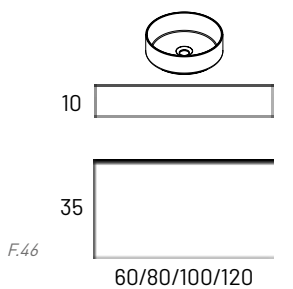

Caixons soft close   Extracció total   Lacat Mat   Acabat laminat   Caixó Metàlic