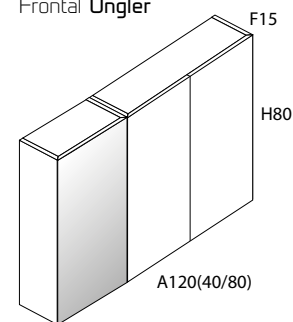

Codi ENMITERCR-180
Preu 1.806 €

CONJUNT ARMARIS RANDA FLAT
Laterals Vistos
Fabricat en MDF Hidròfug.
Acabat Laca Pedra Matè / Luna Mirall
Frontal Ungler

Codi ARFIP-H80/ARFP2P-H80
Preu 1.141 €

TOVALLOLA PRESTATGE PETIT
Fabricat en MDF Hidròfug i Acer Inoxidable.
Acabat Laca Pedra Mate
Prestatge Dret