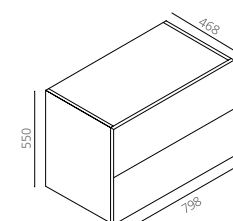

C05. Coqueta 2 calaixos - Tirador Abby negre
Preu: 826 €