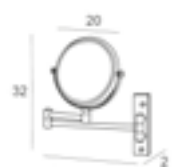

Plegat 24 cm
Desplegat 47 cm