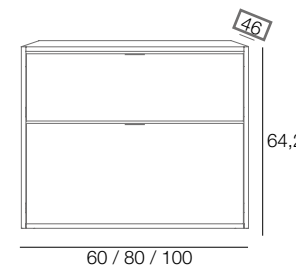

COMPLEMENTS

Mecanitzat top +30€
Mirall Lluna oval (45x90cm) +110€
Lavabo oval 45,5x32,5x13,5 +99€

INCLOU

Calaix tèxtil guia oculta
Tirador negre mat

Sèrie Vancouver

ACABATS DISPONIBLES

MIDES I PREUS

Conjunt amb	60	80	100
Lavabo ceràmic centrat F46	365€	400€	469€
Mirall llis H80	36€	46€	59€