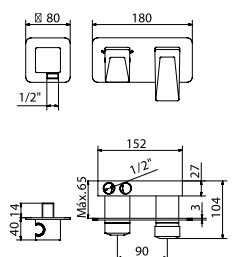

MONOCOMANDAMENT ENCASTAR HORIZONTAL 2, 3 VIES AMB PRESA D'AIGÜA SEPARADA

	PVP €
2 Vies. Amb mànec dutxa	
CR11503105	446,00
NE11503105	692,00
OB11503105	759,00
CB11503105	759,00

Inclou: Flexo 1,70 mts

RUIXADOR PARET QUADRAT BRAÇ DE 400 MM.

	PVP €
Ruixador 200 x 200 mm.	
CR00040390	212,00
OB00040390	531,00
CB00040390	531,00
Ruixador 250 X 250 mm.	
NE00040640	288,00
Ruixador 300 x 300 mm.	
CR00040340	376,00
OB00040340	801,00
CB00040340	801,00