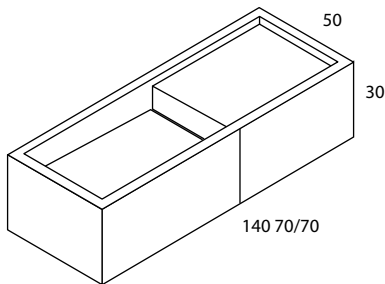

MOBLE 2 CALAIXOS AMB LAVABO INCLÒS
Fabricat en HPL acabat Marbre.
Lavat LINE-LP-60
Acabat Onice Venato
Frontal Petra Ungler inferior

Codi PBICIC
Preu 2.668 €

Codi ERDL
Preu 374 €