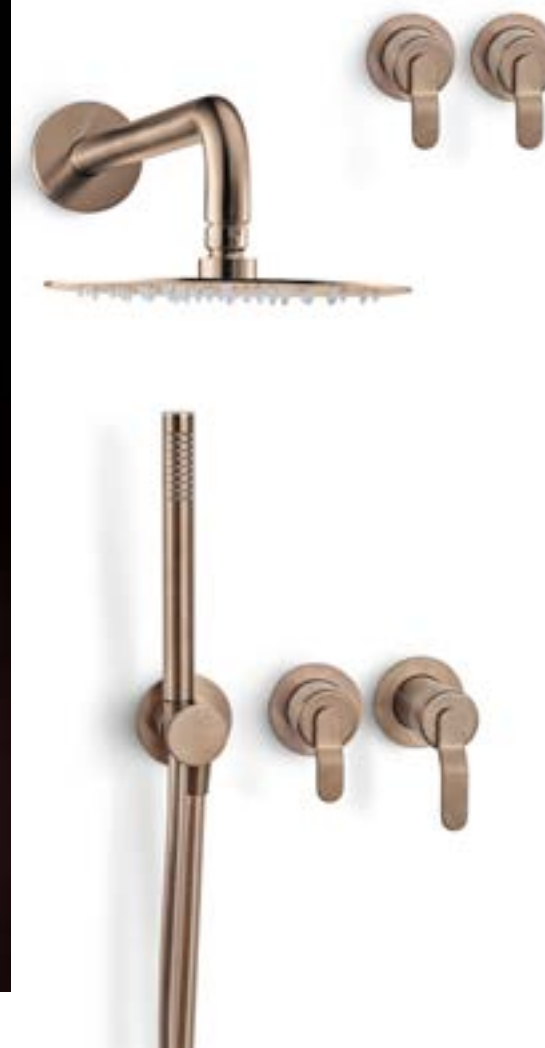

CENTURY

Un disseny amb estil industrial
per a la vida quotidiana

MONOCOMANDAMENT LAVABO FRONTAL

	PVP €
CR57507080	333,00
LP57507080	333,00
CB57507080	533,00
GM57507080	533,00
Amb vàlvula clic clack universal	
CR57507081	354,00
LP57507081	354,00
CB57507081	600,00
GM57507081	600,00

Cartutx llautó