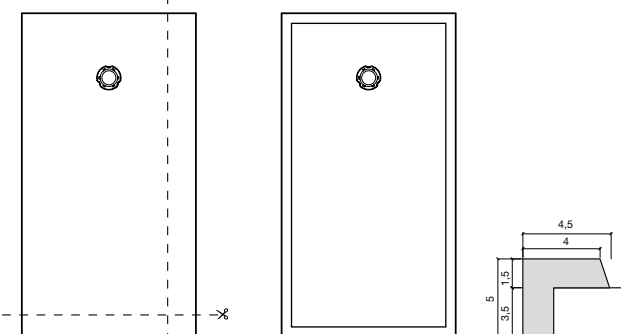

ADAPTABILITAT

Alteració de mida o forma: 35€/plat
Emmarcat a mida: 0,88€/cm