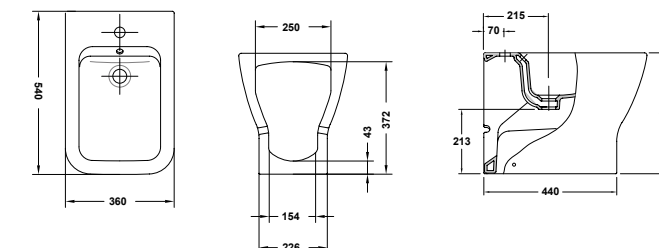

Seient fix

51640

Bidet BTW de 54 x 36 cm
Amb joc d'ancoratge

27360

258,00€

Tapa per a bidet

51650