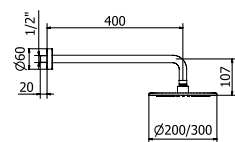

RUIXADOR PARET RODÓ BRAÇ DE 400 MM.

	PVP €
Ruixador 200 mm.	
CR00040400	183,00
LP00040400	206,00
CB00040400	328,00
GM00040400	328,00

Ruixador 300 mm.	
CR00040330	376,00
CB00040330	495,00
GM00040330	495,00