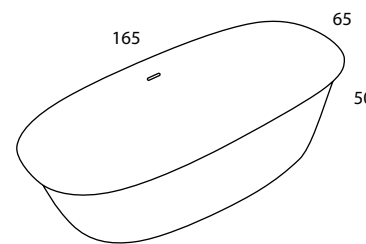

BANYERA MOD / DESAIGÛE
Fabricat en solid surface.
Acabat Blanc

Codi MOD
Preu 3.744 €
Preu Desaigüe 180 €