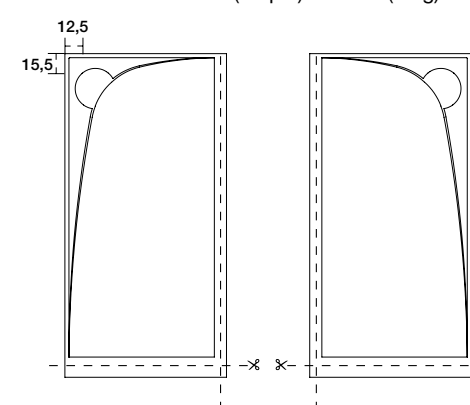

Preus sense IVA.

CARACTERÍSTIQUES

Extraplà amb desguàs ocult

ADAPTABILITAT

Alteració de mida o forma: 35€/plat
Tall màxim: 6 cm (ample) / 10 cm (llarg)

REIXETA

Textura llís. Mateix color que plat.

Reixeta esquerra Reixeta dreta