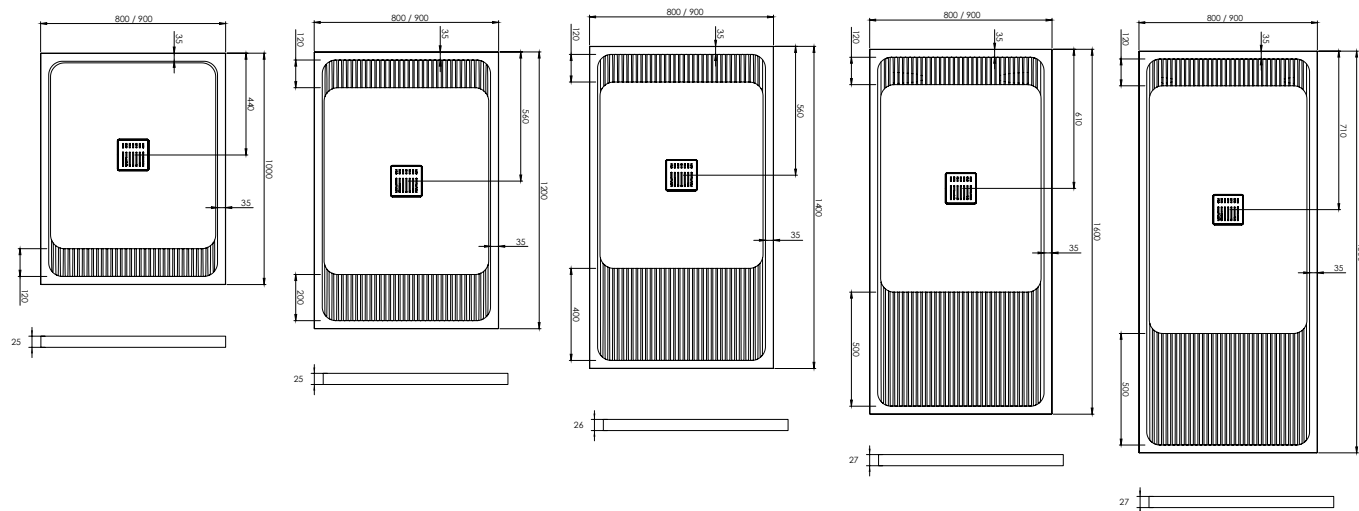

WAVE STONE

CLASE C / PN24
class 3

80

L (cm) P.V.P

100	333 €

90

L (cm) P.V.P

100	381 €

80

L (cm) P.V.P

120	373 €
140	445 €
160	520 €
180	597 €

90

L (cm) P.V.P

120	440 €
140	525 €
160	598 €
180	676 €

COLOR:

BLANC BEIX CIMENT ANTRACITA

TEXTURA:

STONE

INCORPORA:

REIXETA COLOR PER-COLORESTÀNDARD.

VÀLVULA

DATOS TÉCNICOS