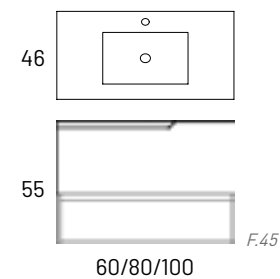

60cm	80cm	100cm
Moble Eleven	189	205	229
Lavabo Flat	80	101	135
Mirall Sevilla 80	48		

Caixons soft close   Extracció parcial   Lacat Mat   Acabat laminat   Caixó Tèxtil

	60cm	80cm	100cm	120cm
Moble Nomad	253	280	322	356
Encimera Nomad	125	137	164	175
Lavabo Colors	181			
Mirall Loira LED	233