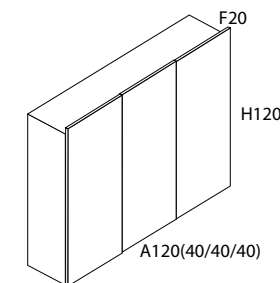

CONJUNT ARMARIS / ENCIMERA / ENTRE PARETS SENSE REGLETES
Fabricat en HPL MÀRMOL.
Acabat Onice Venato
Apertura Ungler Superior

Codi AWFIP-H120/ AWFIP-H120/ AWFIP-H120 / ENFLATHPM-F20
Preu 1.857 €
Preu Encimera 252 €