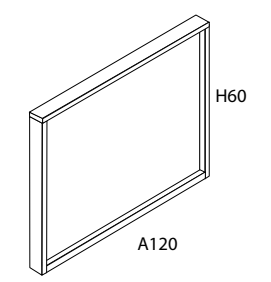

MIRALL
Fabricat en Tauler Mari.
Acabat Roure Natural