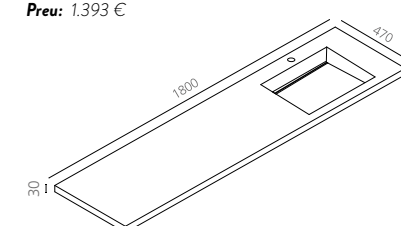

Taulell con lavabo OLIMPO
Preu: 1.393 €