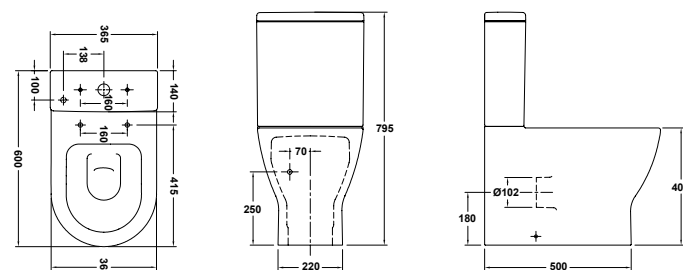

DESCRIPCIÓ   **REFERÈNCIA**   **PREU**

Inodor per a tanc baix
BTW Compact 60 x 36 cm.
Amb sortida dual i joc d'ancoratge
Per a instal·lació amb sortida
vertical és necessari colze
Per a instal·lació amb sortida
horitzontal no cal colze

30160

448,50€

Tanc baix amb tapa
i mecanisme de doble
polsador 4,5/3 litres
Alimentació inferior esquerra

27558