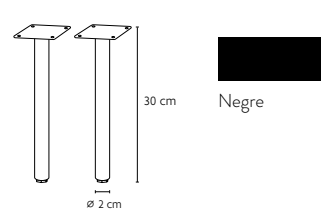

Moble Fenix
Nero Ingo
FEOO05

P61. Potes TUBE (Joc 2 unitats)
Preu: 65 €