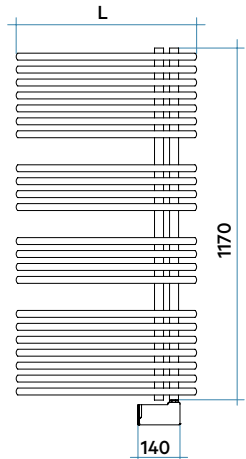

Model	Codi	Alçada	Amplada	Pes	Resistència elèc.	Preu €* (rad.r+resist.) Blanc Electrònica
		H mm	L mm	Kg	Watt	
928 18 Tubs - 2 Espais	YRS050H 01 ● ▲	928	500	12,3	400	577,00
1170 22 Tubs - 3 Espais	YRM050H 01 ● ▲	1170	500	15,4	500	634,00
1455 27 Tubs - 4 Espais	YRLO60H 01 ● ▲	1455	600	21,3	750	745,00
1842 36 Tubs - 4 Espais	YRG060H 01 ●	1842	600	27,4	1000	1.005,00

01 = Código color Blanco Estándar

TERMOSTAT ELECTRÒNIC WIFI MOD. E

Model	Codi	Alçada	Amplada	Pes	Resistència elèc.	Preu €* (rad.r+resist.) Blanc Electrònica
		H mm	L mm	Kg	Watt	
928 18 Tubs - 2 Espais	YRS050E 01 ● ▲	928	500	12,3	400	617,00
1170 22 Tubs - 3 Espais	YRM050E 01 ● ▲	1170	500	15,4	500	674,00
1455 27 Tubs - 4 Espais	YRLO60E 01 ●	1455	600	21,3	750	785,00
1842 36 Tubs - 4 Espais	YRG060E 01	1842	600	27,4	1000	1.045,00

01 = Codi color Blanc Estándar

- Lliurament immediat color Blanc Estándar (Cod. 01).
- ▲ Lliurament immediat color Negre Satinat (Cod. 30) amb increment +25% sobre preu color Blanc Estándar.

Característiques

- Radiador tovallol·ler en acer.
- Col·lectors verticals Ø30 mm.
- Tubs horitzontals Ø23 mm.
- Farciment de líquid termoconvector.

El preu inclou

- Resistència instal·lada.
- Inclou cable de 1200 mm i endoll schuko termosegellat.
- Suports a paret al mateix color del radiador.

El radiador se subministra sempre amb la resistència instal·lada al costat DRET.
FUNKY_S ELÈCTRIC NO ÉS REVERSIBLE.

Accessoris recomanats

Hang Up

Disponible únicament amb col·lectors a la dreta

FUNKY_S ELÈCTRIC
Alçada 1455 mm, Amplada 600 mm.
Color Ivori (Cód. 02) Sèrie Classic
amb Resistència WiFi (Mod. E).