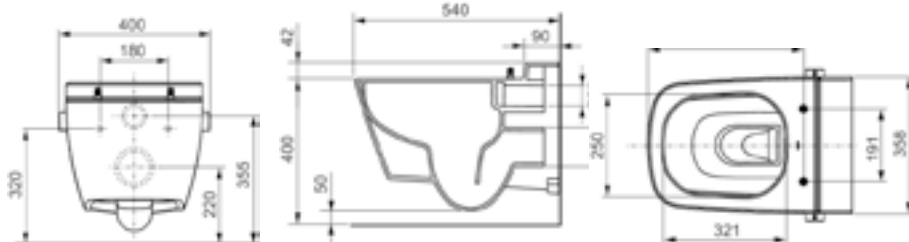

TECEone Inodor amb funció de rentat

Inodor rimless (sense vores interior) amb funció de dutxa integrada per garantir un còmode rentat de la zona íntima. La funció de dutxa actua sense electricitat, utilitzant les connexions d'aigua calenta i freda disponibles.

TECEOne REF. 9.700.200 1.329,83 Eur.
TECEOne tapa REF. 9.700.600 215,08 Eur.