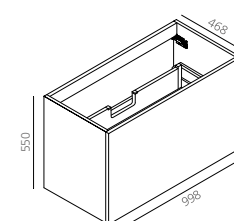

Moble Fenix
Nero Ingo
FEOO05

L06. Sota lavabo 1 calaix - Tirador Abby negre
Preu: 711 €