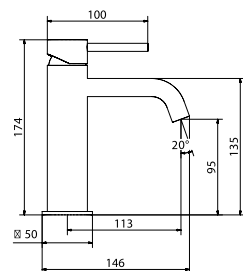

MONOCOMANDAMENT LAVABO C

	PVP €
CR08508252	144,00
LP08508252	144,00
NE08508252	225,00
OB08508252	247,00
CB08508252	247,00
GM08508252	247,00
Amb vàlvula clic clack universal	
CR08508253	165,00
LP08508253	165,00
NE08508253	262,00
OB08508253	316,00
CB08508253	316,00
GM08508253	316,00

MONOCOMANDAMENT LAVABO ENCASTAR

	PVP €
Broc 170 mm.	
CR08507630	247,00
LP08507630	246,00
NE08507630	390,00
Broc 210 mm.	
CR08507631	259,00
LP08507631	259,00
NE08507631	412,00
OB08507631	454,00
CB08507631	454,00
GM08507631	454,00
Amb vàlvula clic clack universal	
Broc 170 mm.	
CR08507638	268,00
LP08507638	267,00
NE08507638	427,00
Broc 210 mm.	
CR08507639	279,00
LP08507639	279,00
NE08507639	449,00
OB08507639	522,00
CB08507639	522,00
GM08507639	522,00