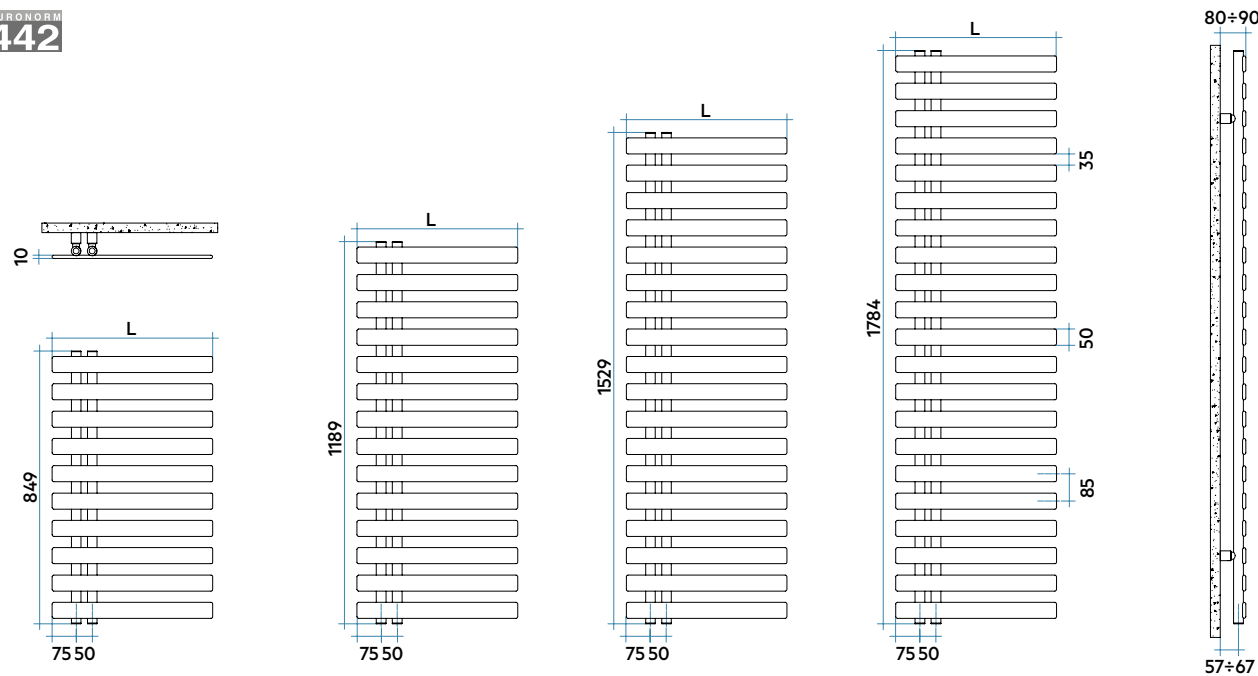

KALIMBA

IRSAP

Model	Codi	Alçada H mm	Amplada L mm	Entre eixos L' mm	QnΔT=50°C Watt	QnΔT=40°C Watt	QnΔT=30°C Watt	Preu € Blanc	Pes Kg	Capaç. lt	Expon. n	Resist. func. mixte Watt (*)
849	CHS050B 01	849	500	50	367	280	151	340	6,8	2,6	1,210	400
	CHS060B 01	849	600	50	415	313	164	359	7,8	3,0	1,260	400
1189	CHM050B 01	1189	500	50	484	368	196	405	9,4	3,7	1,230	400
	CHM060B 01	1189	600	50	548	411	213	425	10,9	4,2	1,290	400
1529	CHL050B 01	1529	500	50	606	454	235	523	12,0	4,7	1,290	700
	CHL060B 01	1529	600	50	687	518	271	542	13,9	5,4	1,270	700
1784	CHE050B 01	1784	500	50	704	535	285	614	14,0	5,6	1,230	700
	CHE060B 01	1784	600	50	797	600	314	634	16,2	6,3	1,270	700

Per a ΔT diferents dels expressats a la taula utilitzar la fórmula: Q=Qn (ΔT / 50)ⁿ

01 = Codi color Blanc Estàndard

- Lliurament immediat color Blanc Estàndard (Cod. 01).

(*) Kalimba està disponible també en versió mixta, sol·licitant a part una resistència de la potència indicada a la taula de preus.

Característiques

- Radiador tovalloler en acer.
- Col·lectors rodons Ø30 mm.
- Elements horitzontals ovalats de 50 x 10 mm.
- Profunditat: 50 mm.
- Rosques 1/2" gas dreta.
- Pressió màxima de feina: 4 bar.
- Temperatura màx. admesa: 95°C.

El preu inclou

- 2 Purgadors manuals de 1/2".
- Suports per a paret en el mateix color del radiador.

No instal·lar a zona de dutxes

REVERSIBLE

CE 16
EN442-1

EN 442

Accessoris recomanats

Kits vàlvules

Bitub 50 mm, Bitub diseny, Monotub

Cobretubs

Resistències elèctriques

KALIMBA

Alçada 1784 mm, amplada 500 mm.
Color Negre Satinat (Cód. 30) Sèrie Especial