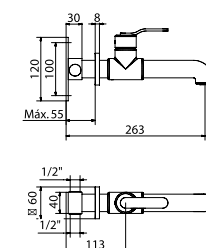

MONOCOMANDAMENT LAVABO FRONTAL

	PVP €
CR57507080	333,00
LP57507080	333,00
CB57507080	533,00
GM57507080	533,00
Amb vàlvula clic clack universal	
CR57507081	354,00
LP57507081	354,00
CB57507081	600,00
GM57507081	600,00

Cartutx llautó