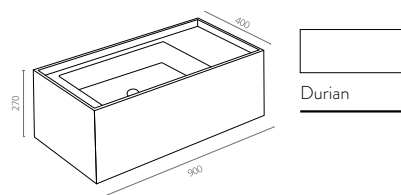

Lavabo LUCCA
Preu: 817 €