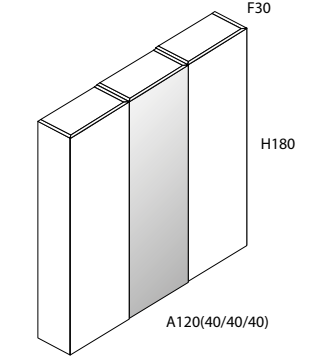

CONJUNT ARMARIS RANDA FLAT amb Laterals Vistos
Fabricat en Tauler Mari.
Acabat Roure Natural / Lluna Mirall