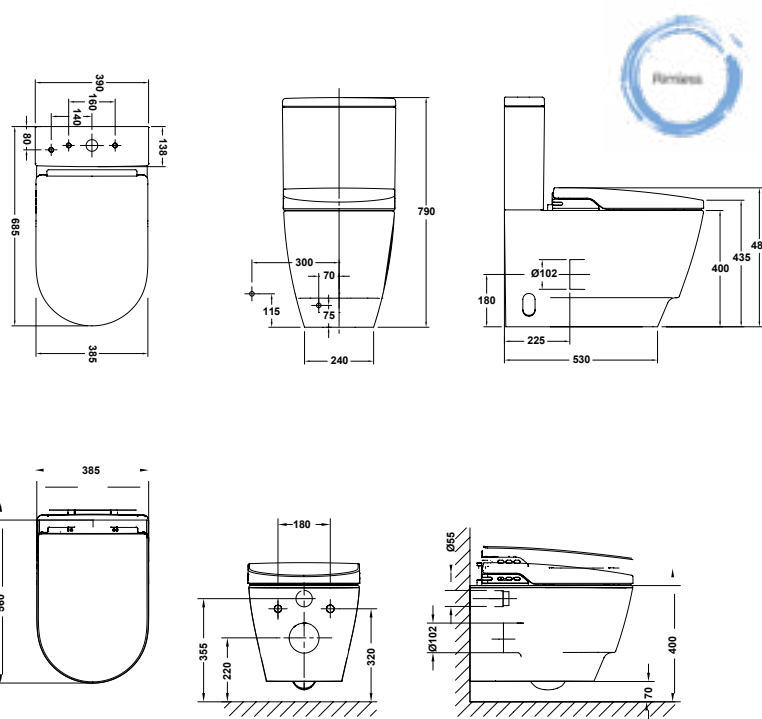

DESCRIPCIÓ	REFERÈNCIA	PREU

Inodor BTW rimless de 68,5 x 38,5 cm Amb sortida dual, colze d'evacuació i joc d'ancoratge Accessoris d'instal·lació inclosos.	72000	2.150,00€

Tanc baix amb tapa i mecanisme de doble polsador 4,5/3 litres Alimentació inferior esquerra oculta.		

Seient e-bidet.		

Inodor suspès rimless de 56x38,5 cm amb sortida horitzontal. Seient amb e-bidet Accessoris d'instal·lació inclosos. Possibilitat d'instal·lació amb suport mural Gala-Innova.	72010	2.075,00€