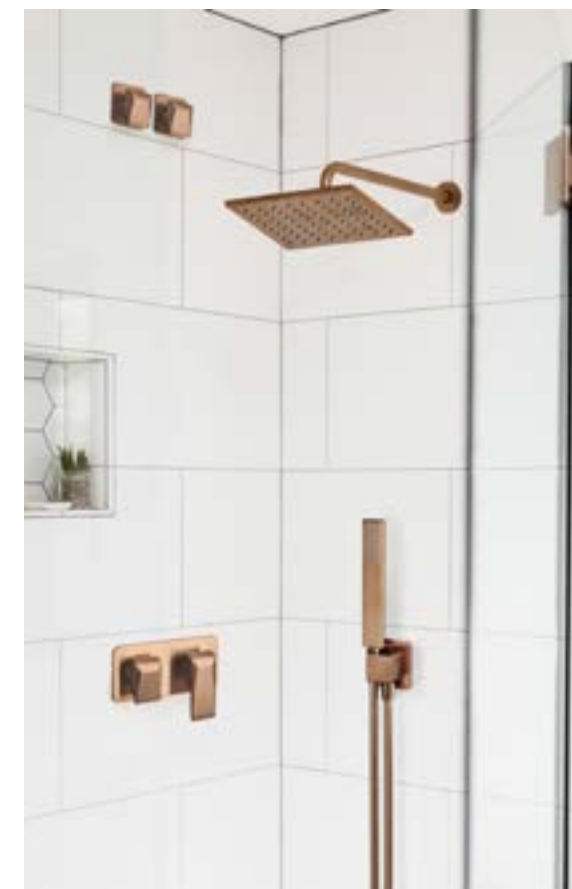

ARTIK

L'exquisidesa més elevada