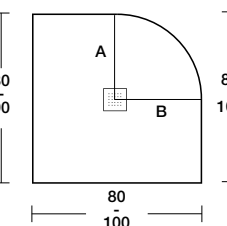

CARACTERÍSTIQUES

Extraplà amb desguàs ocult

REIXETES

Mateix color i textura que plat.

PVP

Mesures (cm)	100	120	140	150	160	170	180	200
70	415€	470€	515€	555€	585€	625€	650€	775€
80	460€	505€	590€	620€	655€	700€	745€	860€
90	490€	570€	685€	745€	800€	855€	915€	1.055€

Preus sense IVA.

COLORS FIORA

MULTICOLOR TX: +10€

+20%

LASTRA

CARACTERÍSTIQUES

Extraplà Rectangular

Quadrat

Angular

Ràdio: 55 cm (corba italiana)

Pentagonal

ADAPTABILITAT

Alteració de mida o forma: 35€/plat
Emmarcat a mida: 0,88€/cm

REIXETES

Inox, Color o Textura i color.

PVP

Mesures (cm)	80	90	100	110	120	130	140	150	160	170	180	190	203
70	-	310€	345€	370€	385€	400€	435€	465€	500€	570€	555€	655€	650€
75	-	-	365€	-	400€	-	-	490€	-	-	590€	-	690€
80	315€	-	380€	400€	420€	460€	485€	520€	555€	610€	630€	700€	730€
90	-	385€	405€	435€	475€	510€	570€	620€	670€	755€	780€	865€	885€
100	-	-	455€	-	530€	-	-	675€	-	-	845€	-	960€
110	-	-	-	495€	-	-	-	735€	-	-	925€	-	-
120	-	-	-	-	610€	-	-	-	-	-	-	-	-

Preus sense IVA.

Angular (cm)	80	90	100
80	315€	-	-
90	-	385€	-
100	-	-	455€

Pentagonal (cm)	100
100	455€

Preus sense IVA.

Preus sense IVA.

COLORS FIORA

MULTICOLOR TX / DROP +10€

+20%