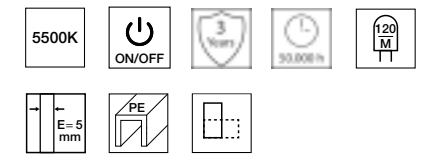

MIRALLS

MIRALLS LED

RETRO

	7068	Lm: 1380 W: 12	175€
	7070	Lm: 1600 W: 14	205€
	7071	Lm: 1710 W: 15	228€
	7072	Lm: 1920 W: 17	249€

CALAS VESTIDOR

	7098	Lm: 3912 W: 33	275€
--	-------------	----------------	------