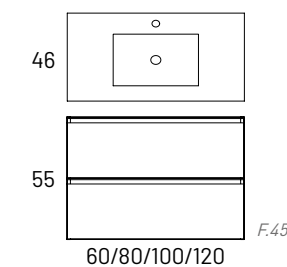

	60cm	80cm	100cm	120 2s
Moble Granada	243	267	297	334
Lavabo Flat	80	101	135	253
Mirall Loira	99			

*Tirador disponible en color alumini, blanc, negre i daurat.

Caixons soft close Extracció total Lacat Mat Acabat laminat Caixó Tèxtil