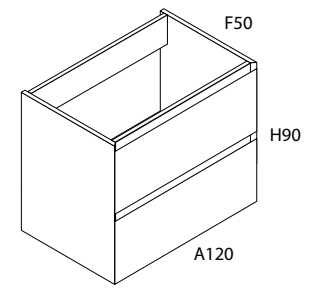

MOBLE amb Laterals Vistos
Fabricat en Tauler Mari.
Acabat Roble Natural
Frontal Ungler
Calaixos Avantech