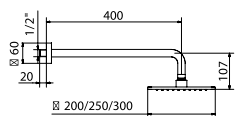

Inclou: Flexo 1,70 mts

RUIXADOR PARET QUADRAT BRAÇ DE 400 MM.

	PVP €
Ruixador 200 x 200 mm.	
CR00040390	212,00
OB00040390	531,00
CB00040390	531,00
Ruixador 250 X 250 mm.	
NE00040640	288,00
Ruixador 300 x 300 mm.	
CR00040340	376,00
OB00040340	801,00
CB00040340	801,00