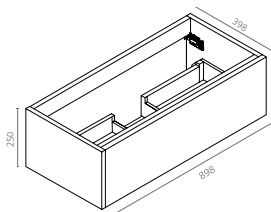

L26. Sota lavabo 1 calaix / Barres 2 modular
Preu: 436 €