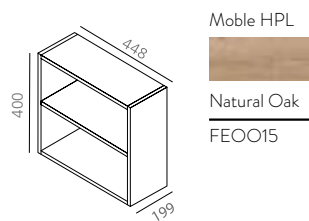

Codi **ESME**
 Preu 547 €

CONJUNT ARMARIS RANDA FLAT amb Laterals Vistos
 Fabricat en Tauler Mari.
 Acabat Roure Natural / Lluna Mirall

Codi **ARFIP-H180/ARFIP-H180/ARFIP-H180**
 Preu 2.822 €

C29. Decoratiu obert lateral
Preu: 427 €