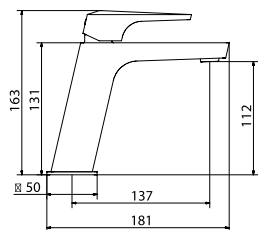

MONOCOMANDAMENT LAVABO

	PVP €
CR11508250	177,00
NE11508250	273,00
OB11508250	300,00
CB11508250	300,00
Amb vàlvula clic clack universal	
CR11508251	202,00
NE11508251	318,00
OB11508251	378,00
CB11508251	378,00