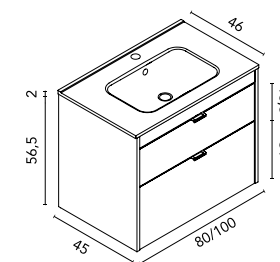

Logika · lavabo integrat

		NO18 Noguera Àrtic	BL26 Blanc Pure	AZ8 Blau Pure	VD19 Verde Pure	€
Set 80 2C	Moble + Lavabo	C0077495	C0077492	C0077493	C0077494	530
Set 100 2C	Moble + Lavabo	C0077507	C0077504	C0077505	C0077506	625

Tiradors inclosos.