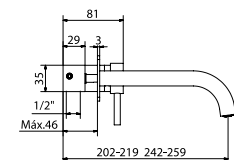

LP Llautó polit NE Negre mate OB Or brushed PVD CB Coure brushed PVD GM Gun metall PVD