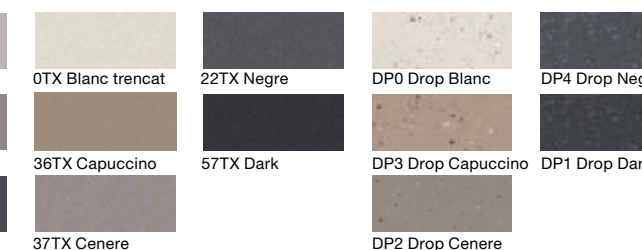

Preus sense IVA.

Angular (cm)	80	90	100
80	315€	-	-
90	-	385€	-
100	-	-	455€

Pentagonal (cm)	100
100	455€

Preus sense IVA.

Preus sense IVA.

COLORS FIORA

MULTICOLOR TX / DROP +10€

+20%