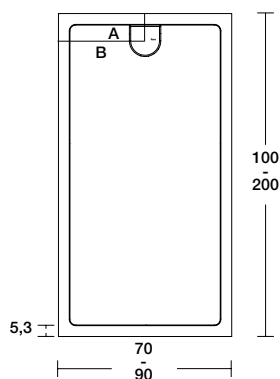

CARACTERÍSTIQUES

Extraplà amb desguàs ocult