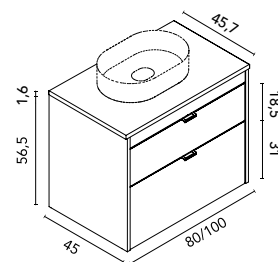

Logika · lavabo sobre taulell

		NO18 Noguera Àrtic	BL26 Blanc Pure	AZ8 Blau Pure	VD19 Verde Pure	€
Set 80 2C	Moble + Taulell	C0077519	C0077516	C0077517	C0077518	489
Set 100 2C	Moble + Taulell	C0077531	C0077528	C0077529	C0077530	525

Tiradors inclosos. Lavabo no inclòs als conjunts.