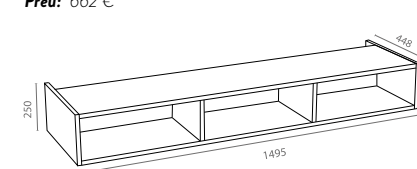

C23. Coqueta 1 calaix
Preu: 437 €

E590. Moon sense bisell + Ilum
Preu: 471 €

F22. Taulell sense lavabo
Preu: 345 €

Taulell Fenix
Cacao Orinoco
FEOO06

C46. Decoratiu obert 3 forats + il·luminació
Preu: 662 €