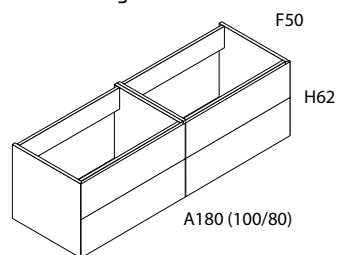

CONJUNT MOBLES
Laterals Vistos
Fabricat en MDF Hidròfug.
Acabat Laca Pedra Mate
Frontal Push
Calaixos Legrabox

Codi RM2C-H62/RM2C-H62
Preu 1.836 €

LAVABO ENCIMERA
Fabricat en Cristall Mate.
Lavabo DAY61
Acabat Pedra Mate
Posició Lavabo Esquerre
Aixeta del darrere