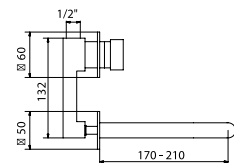

LP Llautó polit NE Negre mate OB Or brushed PVD CB Coure brushed PVD GM Gun metall PVD