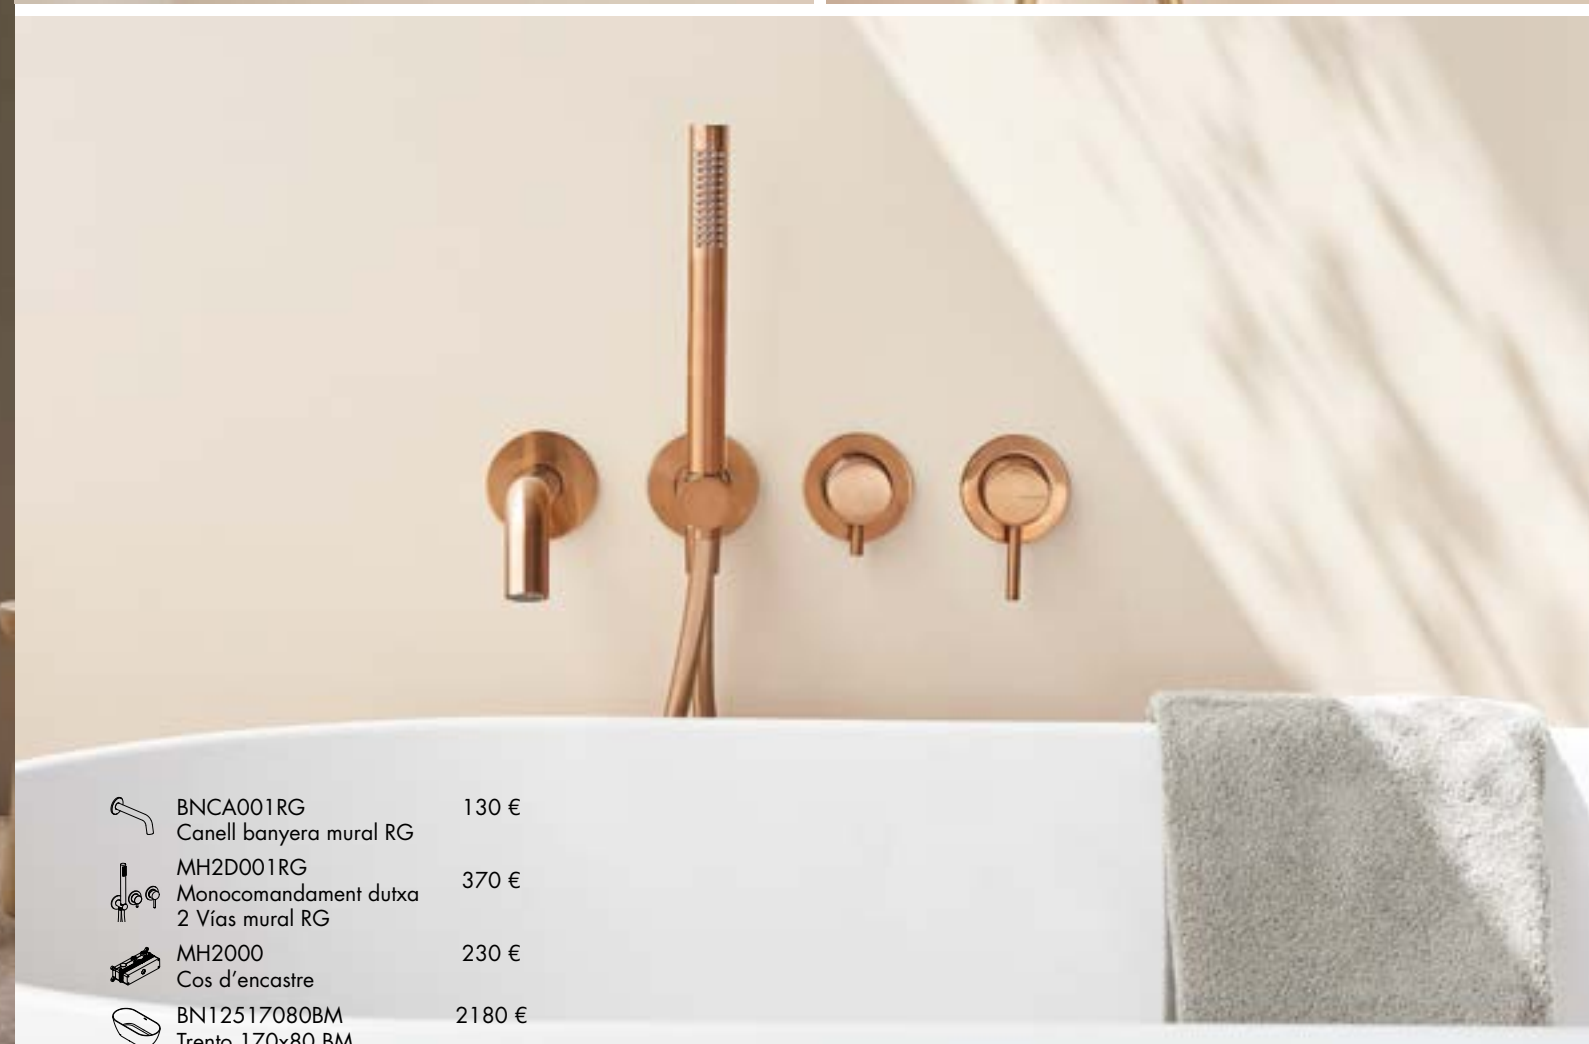

- **BNCA001RG** 130 €
  Canell banyera mural RG
- **MH2D001RG** 370 €
  Monocomandament dutxa
  2 Vias mural RG
- **MH2000** 230 €
  Cos d'encastre
- **BN12517080BM** 2180 €
  Trento 170x80 BM