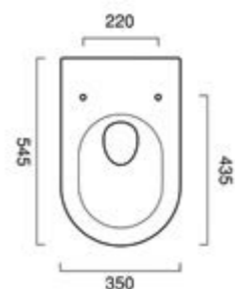

Zero55 Suspès

Wc suspès amb sistema NEW FLUSH amb tapa
Ref. 5SCSTP000

Opcions de colors de sanitaris:

○ Blanc Lluent   ● Ciment Setinat   ● Negre Setinat

*PVP blanc lluent_ 680€ / PVP color setinat_ 1.090€

Italy52 Suspès

Wc suspès amb sistema NEW FLUSH amb tapa
Ref. 5ITSTF00/ 5ITSTFBM

Opcions de colors de sanitaris:

○ Blanc Lluent   ○ Blanc Setinat

*PVP blanc lluent_ 470€ / PVP color setinat_ 697€