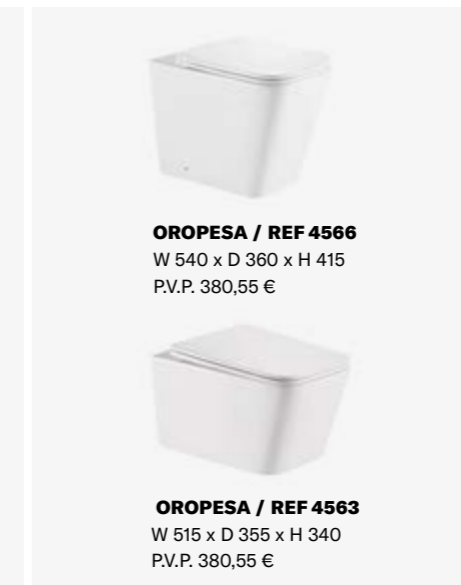

ANTEQUERA / REF 4567
W 485 x D 355 x H 320
P.V.P. 380,55 €

OROPESA / REF 4566
W 540 x D 360 x H 415
P.V.P. 380,55 €

OROPESA / REF 4563
W 515 x D 355 x H 340
P.V.P. 380,55 €