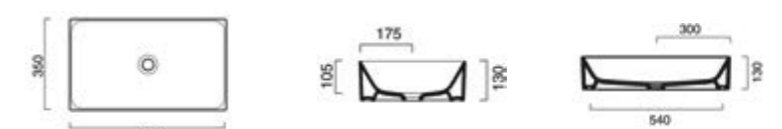

Verso60 (60x35)