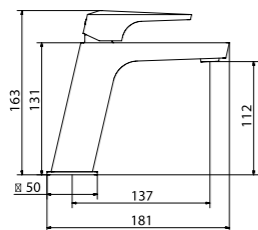

MONOCOMANDAMENT LAVABO

	PVP €
CR11508250	182,00
NE11508250	280,00
OB11508250	308,00
CB11508250	308,00
Amb vàlvula clic clack universal	
CR11508251	202,00
NE11508251	318,00
OB11508251	378,00
CB11508251	378,00