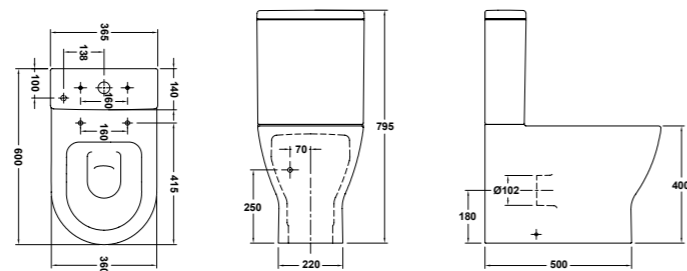

216,00€

EMMA

gala

EMMA SQUARE

gala

DESCRIPCIÓ	REFERÈNCIA	PREU
Inodor per a tanc sota BTW Compact 60 x 36 cm. Amb sortida dual i joc d'ancoratge Per a instal·lació amb sortida vertical és necessari colze Per a instal·lació amb sortida horitzontal no cal colze	30160	435,50€
Tanc baix amb tapa i mecanisme de doble polsador 4,5/3 litres Alimentació inferior esquerra	27558	
Seient fix	51660	