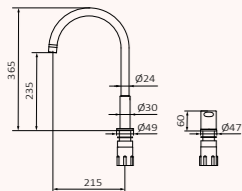

## Aigüera Isola Abatible Cool

- Separació recomanada: 150 mm
- Alçada de 235 mm fins a airejador
- Tecnologia GRB Soft, ajustament de cartutx amb tolerància 0. Sistema que atenua qualsevol soroll residual
- El cartutx transmet els moviments manuals de lusuari a la selecció de flux d'aigua i temperatura
- Cartutx fabricat amb plàstics avançats i compost per ceràmiques sinteritzades a alta pressió amb gran resistència al desgast
- Orifici recomanat de Ø35 mm
- orificis: 2
- Moll que permet abatir. Auto-posicionament en deixar en repòs