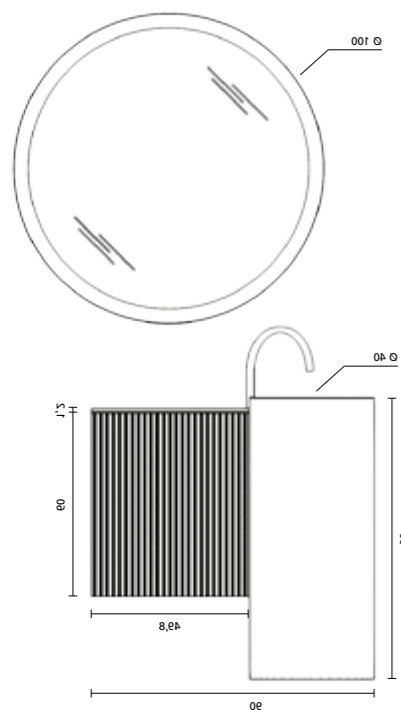

BATHROOM
FEELINGS

EUPHORIA

La refinada combinació de lavabo London amb mobiliari Euphoria de FUSTA ROURE MEL i tot integrat amb un taulell Durian.