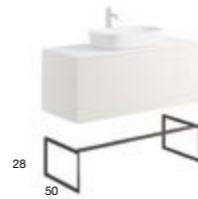

estructura per a h46 H40 per a lavabo integrat