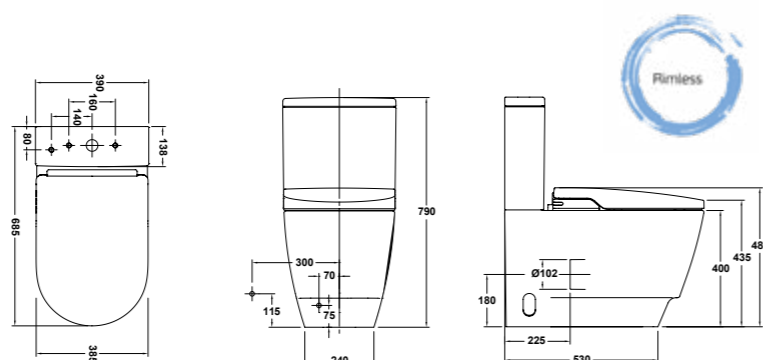

DESCRIPCIÓ	REFERÈNCIA	PREU

Inodor BTW rimless de 68,5 x 38,5 cm
Amb sortida dual, colze d'evacuació i joc d'ancoratge
Accessoris d'instal·lació inclosos.

72000

2.150,00€

Tanc baix amb tapa i mecanisme de doble polsador 4,5/3 litres
Alimentació inferior esquerra oculta.