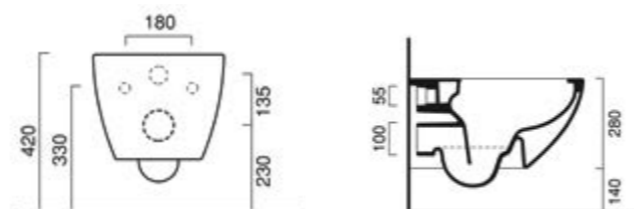

## Zero55 Suspès

Wc suspès amb sistema NEW FLUSH amb tapa  
Ref. 5SCSTP000

Opcions de colors de sanitaris:

○ Blanc Lluent   ● Ciment Setinat   ● Negre Setinat

\*PVP blanc lluent\_ 680€ / PVP color setinat\_ 1.090€