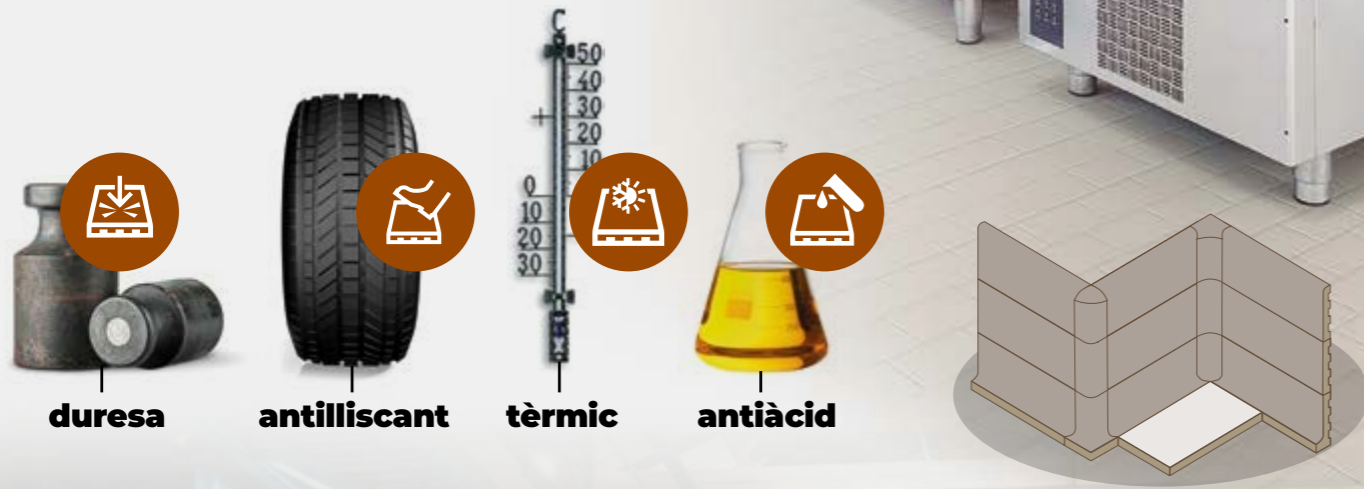

The ultimate ceramic

Acigres és un producte amb resultats excel·lents en duresa, resistència al xoc tèrmic i abrasió, així com una baixa absorció i una elevada resistència als àcids i als àlcals.

Aquestes característiques conjuntament amb un baix manteniment, el converteixen en el paviment idoni per a qualsevol aplicació industrial.

Peça	Ref.	Mesures	Colors	Peça	Ref.	Mesures	Colors
Base	902	11,5x24/1,5		Angle exterior superior	932	4,75x4,75x1,5	
	902	11,5x24/1,5	GR		932	4,75x4,75x1,5	GR
	911	11,5x24/1,8		Angle interior inferior	939	12x4,75x4,75	
Sòcol romat	920	11,5x24/1,5			939	12x4,75x4,75	GR
	920	11,5x24/1,5	GR	Angle interior mig	934	11,5x1,5/1,5	
Sòcol raconer	928	12x24/1,2			934	11,5x1,5/1,5	GR
	928	12x24/1,2	GR	Angle interior superior	935	4,75x4,75x1,5	
Angle exterior inferior	936	12x4,75x4,75			935	4,75x4,75x1,5	GR
	936	12x4,75x4,75	GR				
Angle exterior mig	931	11,5x1,5/1,5					
	931	11,5x1,5/1,5	GR				

La força dels elements

Un producte íntegrament natural. La rigorosa selecció d'argiles i la lenta cocció a alta temperatura el converteixen en un gres de textura única i amb la més alta resistència.

La influència mediterrània sempre està present en la seva evolució estètica, sense allunyar-se de la línia tradicional. Paviments i revestiments que es fonen subtilment en els ambients més actuals, donant-los calidesa i frescor.