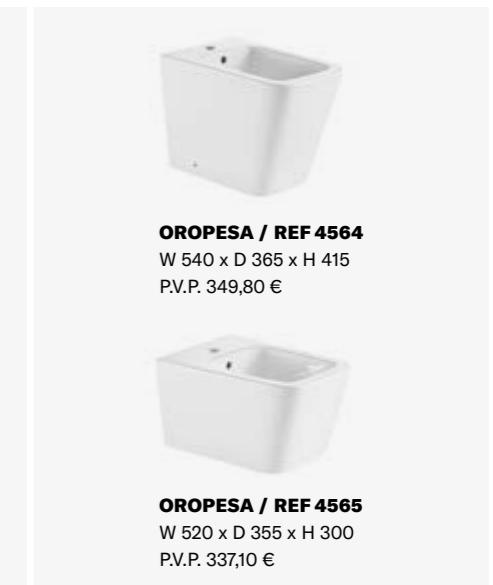

ANTEQUERA / REF 4569
W 500 x D 360 x H 325
P.V.P. 337,10 €

OROPESA / REF 4564
W 540 x D 365 x H 415
P.V.P. 349,80 €

OROPESA / REF 4565
W 520 x D 355 x H 300
P.V.P. 337,10 €