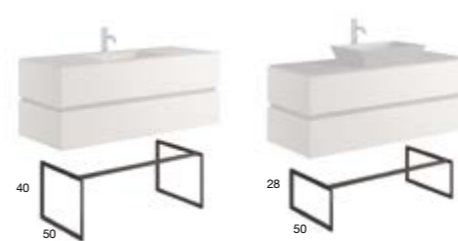

Ample (cm)	GAMMA 2	GAMMA 2.1	GAMMA 3
	HPL Colors col·lecció i paleta llis	Multicolor TX Metal·litzat Drop	RAL/NCS
70	700€	770€	840€
80	725€	800€	870€
100	835€	920€	1.000€
120	870€	955€	1.045€

El preu del moble el marca l'acabat de les lleixes

Ample (cm)	H23		H46	
	Metal·litzat	Metal·litzat	Metal·litzat	Metal·litzat
50	-	325€	-	325€
70	430€	355€	430€	355€
80	465€	390€	465€	390€
100	530€	445€	530€	445€
110	555€	460€	555€	460€
120	585€	475€	585€	475€
130	615€	495€	615€	495€
140	640€	525€	640€	525€
150	675€	550€	675€	550€
160	705€	575€	705€	575€
170	725€	595€	725€	595€
180	745€	610€	745€	610€
190	765€	620€	765€	620€
200	775€	630€	775€	630€

estructura per a h46

Ample (cm)	H46	
	Metal·litzat	Metal·litzat
70	355€	355€
80	390€	390€
100	445€	445€
110	460€	460€
120	475€	475€
130	495€	495€
140	525€	525€
150	550€	550€
160	575€	575€
170	595€	595€
180	610€	610€
190	620€	620€
200	630€	630€