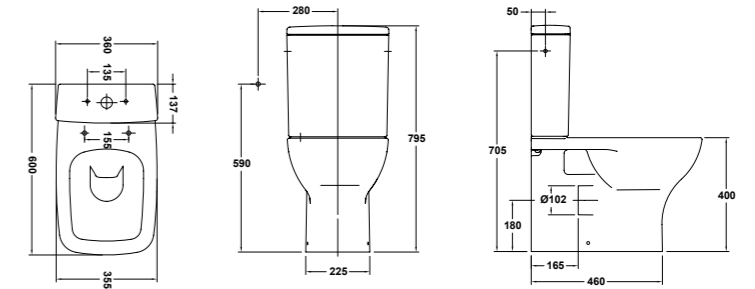

Bidet BTW de 54 x 36 cm amb joc d'ancoratge	40360	42,00€
Tapa per bidet	51710	59,30€

Bidet BTW de 53 x 35 cm Amb joc d'ancoratge	05366	117,50€
--	-------	---------

\*Blanc lluent.

\*Blanc setinat.