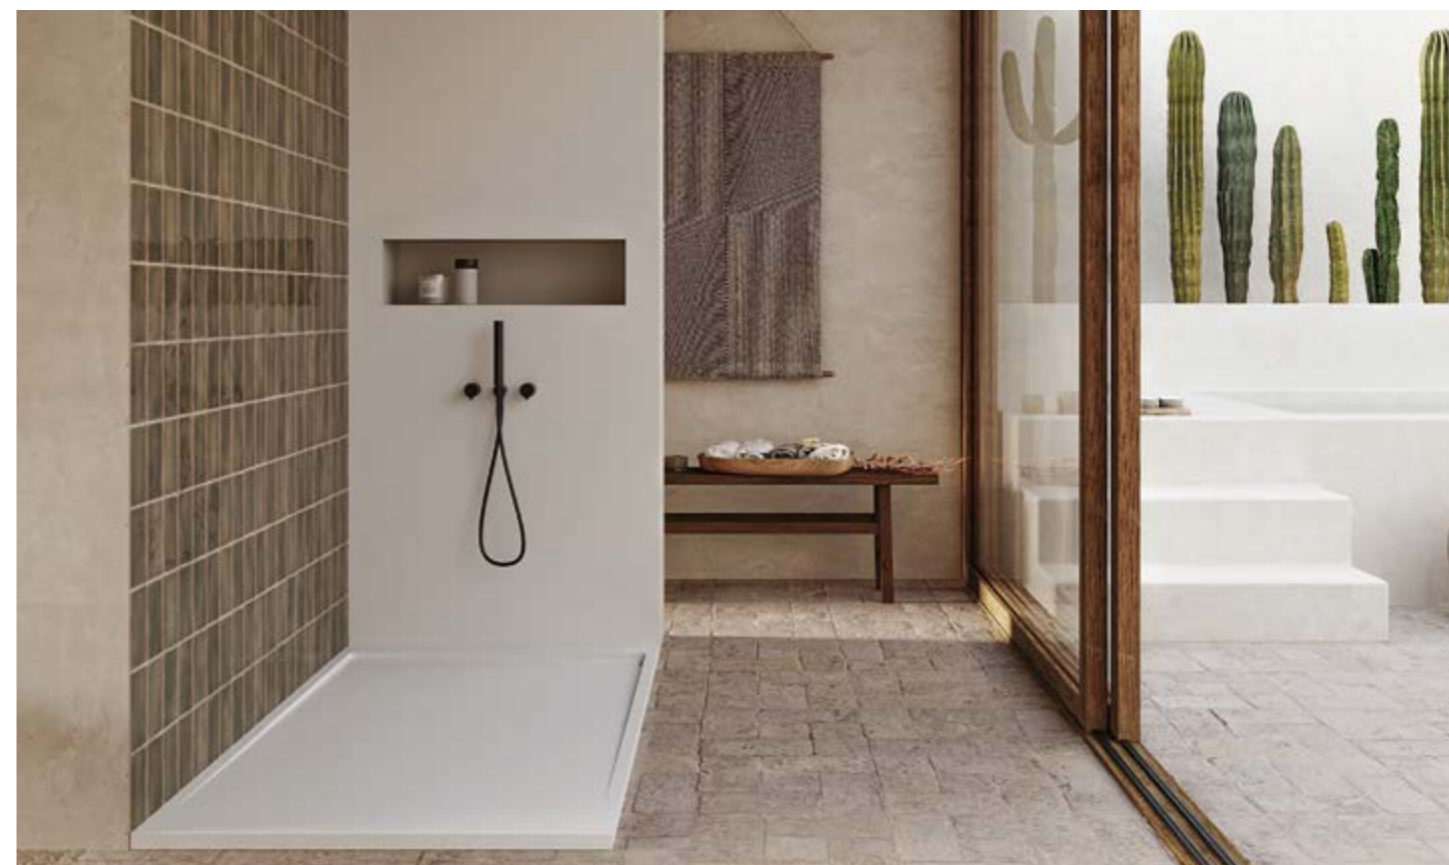

TARIFA

LINE X		Liso		Pizarra								€
		101 - 110	111 - 120	121 - 130	131 - 140	141 - 150	151 - 160	161 - 170	171 - 180	181 - 190	191 - 200	
70	Kromat	416	441	466	493	531	570	609	647	697	737	
	Scene	562	595	629	666	717	770	822	873	941	995	
71 - 75	Kromat	438	464	488	515	553	593	631	670	720	760	
	Scene	591	626	659	695	747	801	852	905	972	1.026	
76 - 80	Kromat	456	481	507	534	571	610	650	698	739	777	
	Scene	616	649	684	721	771	824	878	942	998	1.049	
81 - 90	Kromat	502	528	553	580	624	662	712	752	791	831	
	Scene	678	713	747	783	842	894	961	1.015	1.068	1.122	
91 - 100	Kromat	571	597	625	652	698	746	793	843	-	-	
	Scene	771	806	844	880	942	1.007	1.071	1.138	-	-	
101 - 110	Kromat	-	-	723	748	800	850	900	951	-	-	
	Scene	-	-	976	1.010	1.080	1.148	1.215	1.284	-	-	

LINE Y		Liso		Pizarra								€
		120 - 130	131 - 140	141 - 150	151 - 160	161 - 170	171 - 180	181 - 190				
80	Kromat	-	-	507	534	571	610	650	698	-	-	
	Scene	-	-	684	721	771	824	878	942	-	-	
81 - 90	Kromat	-	-	553	580	624	662	712	752	-	-	
	Scene	-	-	747	783	842	894	961	1.015	-	-	
91 - 100	Kromat	-	-	625	652	698	746	793	843	-	-	
	Scene	-	-	844	880	942	1.007	1.071	1.138	-	-	
120 - 130	Kromat	-	-	960	988	1.045	1.100	1.154	1.211	1.285	-	
	Scene	-	-	1.296	1.334	1.411	1.485	1.558	1.635	1.735	-	
131 - 140	Kromat	-	-	1.117	1.145	1.205	1.263	1.322	1.380	1.462	-	
	Scene	-	-	1.508	1.546	1.627	1.705	1.785	1.863	1.974	-	
141 - 150	Kromat	-	-	1.293	1.322	1.386	-	-	-	-	-	
	Scene	-	-	1.746	1.785	1.871	-	-	-	-	-	

Line X
Scene®

LINE X · Scene® · Blanc · Llis · Reixeta color

MATERIALS

TEXTURES

COLORS

Scene® | Blanc

Kromat® | Standard Basics

Kromat® | Standard Trends

+ Gamma Special (NCS o RAL)

REJILLES