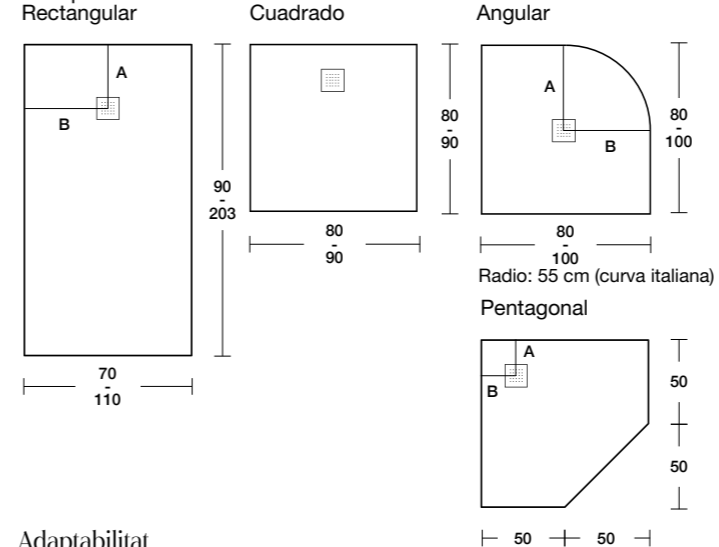

Característiques

Extraplano Rectangular