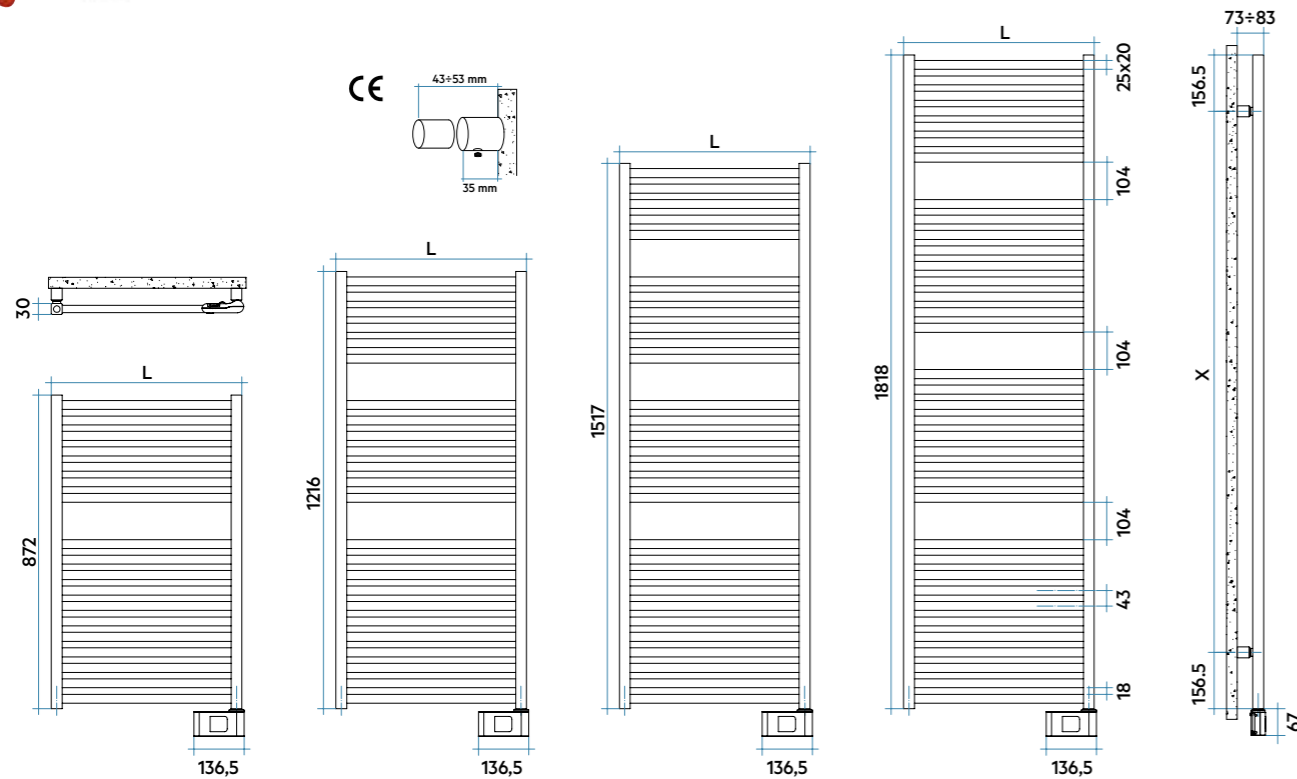

FICHA
TÉCNICA

MANUAL DE
INSTALACIÓN

QUADRÉ

Elèctric

TERMÒSTAT ELECTRÒNIC WIFI MOD. E

Model	Codi	Alçada H mm	Amplada L mm	Pes Kg	Resistència elèc. Watt	Preu €* (rad.r+resist.) Blanc WiFi
872 18 Tubs 1 Espai	QSS053E 01	872	530	13,8	400	575,00
1216 24 Tubs 2 Espais	QSM053E 01	1216	530	18,3	600	724,00
1517 29 Tubs 3 Espais	QSL053HE 01•	1517	530	22,3	700	833,00
1818 36 Tubs 3 Espais	QSE053E 01•	1818	530	27,8	800	960,00

• Lliurament immediat color Blanc Estàndard (Cód. 01).

01 = Codi color Blanc Estàndard

Colors disponibles	PRECIO
Color Blanc Estàndard	Veure tarifa
Sèrie Classic	+15% (*)
Sèrie Especial	+25% (*)
Altres colors RAL	+40% (*)

(*) Increment sobre preu color Blanc Estàndard.

No instal·lar a zona de dutxa

Característiques

- Radiador tovalloler en acer.
- Collectors verticals quadrats 30x30 mm.
- Tubs horitzontals de 20x25 mm.
- Farciment de líquid termoconvector.

El preu inclou

- Resistència instal·lada.
- Inclou cable de 1200 mm i endoll schuko termosegellat.
- Suports a paret al mateix color del radiador.

Llegenda codi

Amplada Codi color blanc estàndard.
QSS 053 H 01 IR 01 NNN
Alçada Codi resistència

Accessoris recomanats