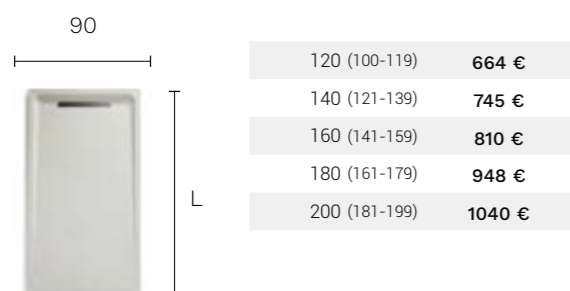

120 (100-119)	664 €
140 (121-139)	745 €
160 (141-159)	810 €
180 (161-179)	948 €
200 (181-199)	1040 €

Reixeta en ACER, OR, COURE I GRAFIT