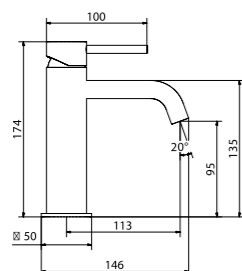

MONOCOMANDAMENT LAVABO C

	PVP €
CR08508252	148,00
LP08508252	148,00
NE08508252	231,00
OB08508252	254,00
CB08508252	254,00
GM08508252	254,00
Amb vàlvula clic clack universal	
CR08508253	169,00
LP08508253	169,00
NE08508253	269,00
OB08508253	324,00
CB08508253	324,00
GM08508253	324,00

MONOCOMANDAMENT LAVABO ENCASTAR

	PVP €
Broc 170 mm.	
CR08507630	254,00
LP08507630	253,00
NE08507630	400,00
Broc 210 mm.	
CR08507631	265,00
LP08507631	265,00
NE08507631	422,00
OB08507631	466,00
CB08507631	466,00
GM08507631	466,00
Amb vàlvula clic clack universal	
Broc 170 mm.	
CR08507638	275,00
LP08507638	274,00
NE08507638	438,00
Broc 210 mm.	
CR08507639	278,00
LP08507639	278,00
NE08507639	461,00
OB08507639	535,00
CB08507639	535,00
GM08507639	535,00