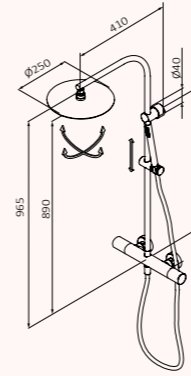

Termostàtica de dutxa amb columna Cool

Columna Fixa