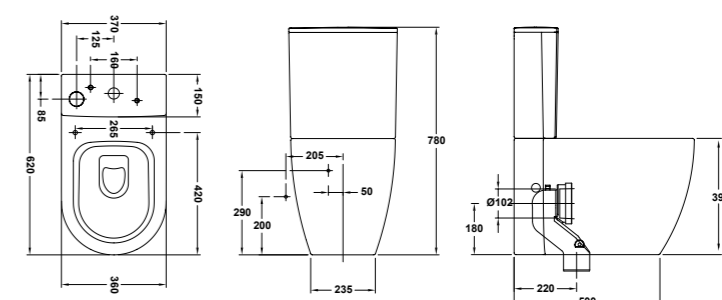

DESCRIPCIÓ	REFERÈNCIA	PREU

Inodor BTW Compact de 62 x 36 cm
Amb sortida dual i joc d'ancoratge
Per a instal·lació amb sortida vertical és necessari colze
Per a instal·lació amb sortida horitzontal no cal colze

09160

663,00€

Tanc baix amb tapa i mecanisme de doble polsador 4,5/3 litres
Alimentació inferior esquerra

09540