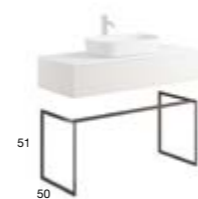

Ample (cm)	GAMMA 2	GAMMA 2.1	GAMMA 3
	HPL Colors col·lecció i paleta llis	Multicolor TX Metal·litzat Drop	RAL/NCS
70	700€	770€	840€
80	725€	800€	870€
100	835€	920€	1.000€
120	870€	955€	1.045€

El preu del moble el marca l'acabat de les lleixes

estructura per a h25 H63 per a lavabo integrat