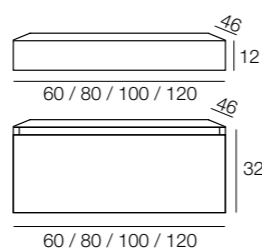

Sèrie Reus

ACABATS DISPONIBLES

Olm / Canadà / Blanc Mat

Laques color mat
Gris fosc

MIDES Y PREUS

Conjunt amb	60	80	100	120
Top Faldó 12 cm F46	129€	139€	175€	185€
Bancada 1c amb tapa suspesa F46	255€	279€	320€	355€

INCLOU

Calaix tèxtil guia oculta

COMPLEMENTS

Mecanitzat top +25€
Joc esquadres Berlín (2 ud) +65€
Lavabo Veure catàleg general