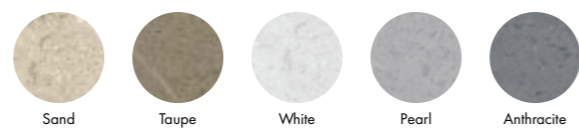

ACRON
PORCEL·LÀNIC · 3 ACABATS

75x75 30 € M²	60x60 26 € M²	30x60 26 € M²	30x60 Rev BASE 21 € M² REL. 23 € M²	40x120 Rev BASE 30 € M² REL. 32 € M²

FORMATS DISPONIBLES
EN N-PLUS (C2), ANTISLIP (C3) I 90X90 20MM