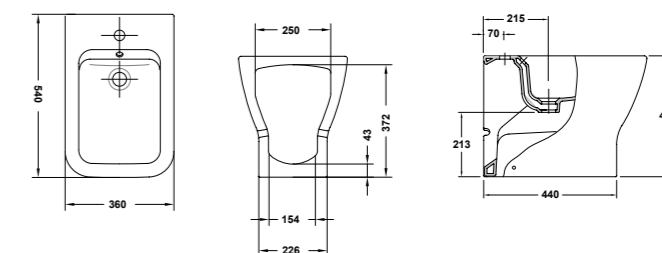

Bidet BTW de 54 x 36 cm Amb joc d'ancoratge	27360	177,50€

Tapa per bidet	51650	73,00€