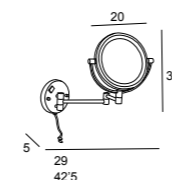

Grossor màx:19 mm

Mirall augment 5x, LED 4W amb sensor

- Cromat
- Negre mat
- Llautó envellit

6348

163€

185€

Plegado 29 cm  
Desplegado 42,5 cm

Galleda pedal 5L Inox.