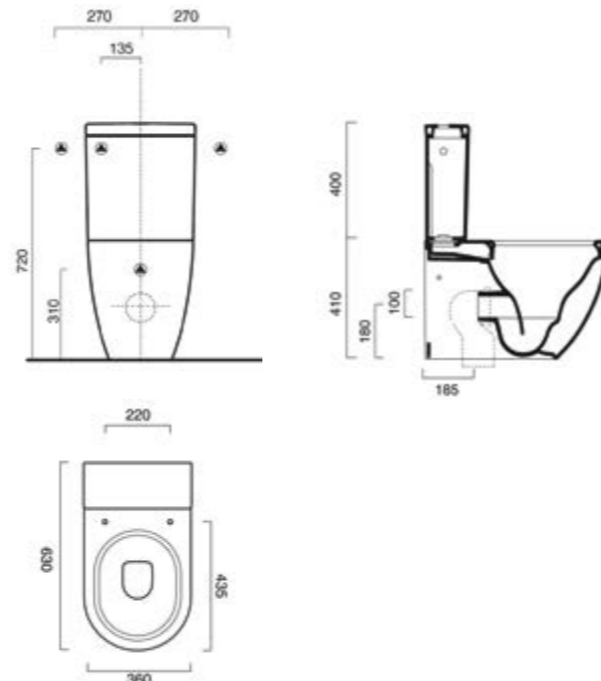

Sfera63

Alimentació inferior i superior; dreta i esquerra i posterior. Amb tapa

Ref. 5S63STP00

Opcions de colors de sanitaris:

○ Blanc Lluent

*PVP_ 753 €

Sfera54 Suspès