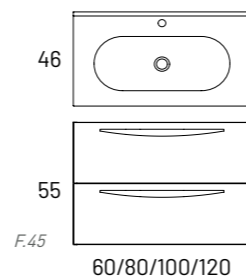

60cm	80cm	100cm	120 2s
Moble Arco	322	338	386	445
Lavabo Ada	85	105	150	255
Mirall Liss 70	64