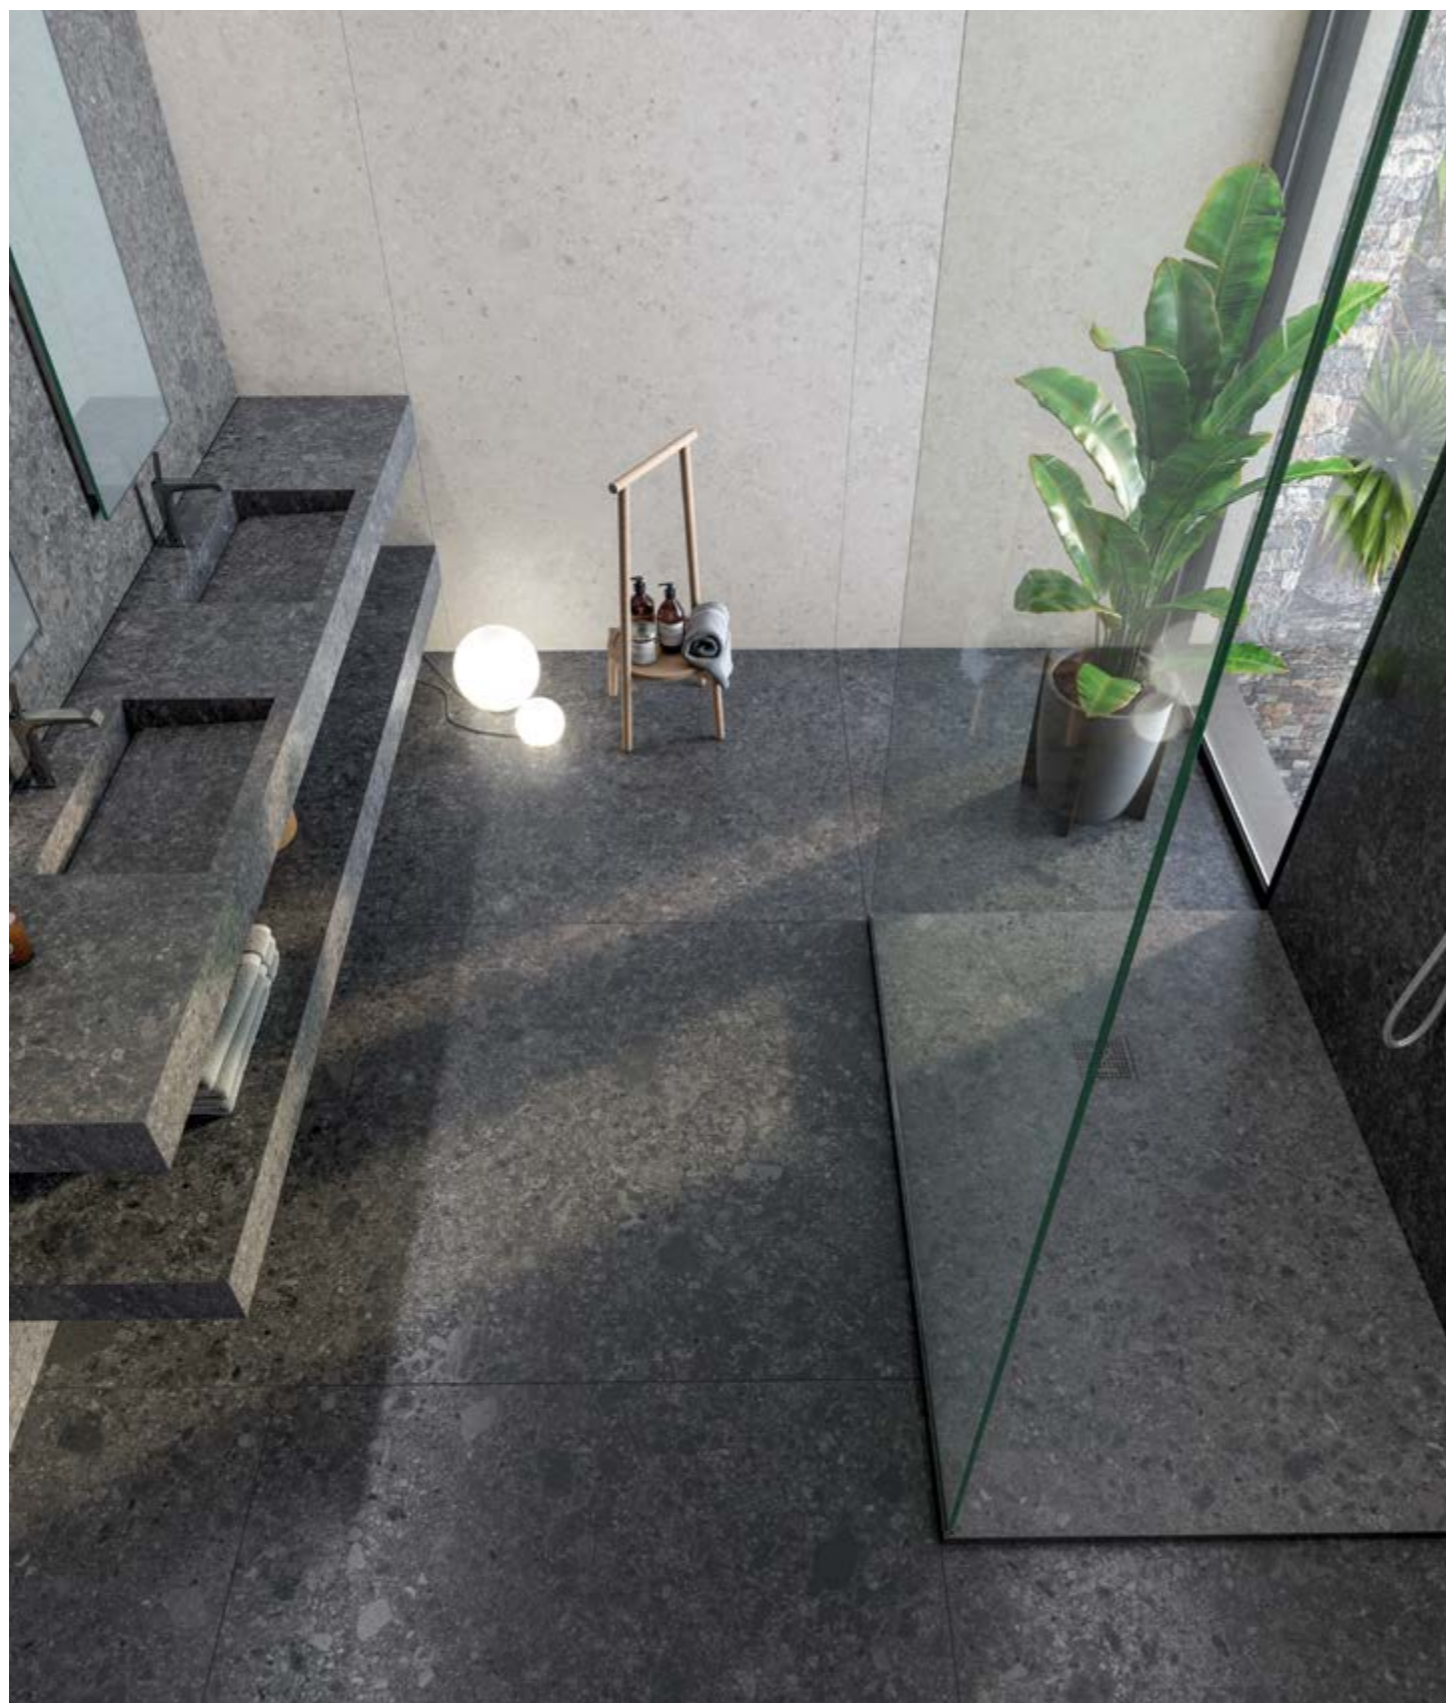

Imagine, és habitar sense límits gràcies a la continuïtat entre paviment, revestiment i plat de dutxa.

IMAGINE EVOLUTION

€

Acabat
Slate

Ample	Llarg												
	100	110	120	130	140	150	160	170	180	190	200	210	220
70	631	660	704	728	751	775	799	846	874	900	921	947	986
80	662	695	725	762	794	822	848	899	932	959	985	1032	1056
90	695	734	767	808	866	898	926	959	1012	1051	1080	1106	1134
100	734	778	815	849	912	947	979	1032	1072	1114	1146	1174	1225

IMAGINE SMART

€

Acabat
Slate

Reixeta (13x13)
Inox | Impresa amb la gràfica
Plat de dutxa inclou: reixeta
Inox, embalatge, instruccions
de muntatge i vàlvula
sifónica.

Ample	Llarg															
	70	80	90	100	110	120	130	140	150	160	170	180	190	200	210	220
70	459	476	499	516	541	576	596	615	635	654	693	716	738	755	776	808
80	496	521	542	569	594	625	651	674	695	736	764	786	807	846	866	
90		546	569	601	628	662	709	735	759	786	829	861	885	906	929	
100			601	638	668	696	747	776	802	846	879	913	939	962	1004	
110				669	718	749	798	831	859	891	942	973	1002	1034	1062	
120					754	802	834	868	900	935	1008	1042	1074	1108	1140	

Antilliscant

Antibacterià

2,5 / 3 cm

Sifó accessible

Adaptable a l'espai

Massa Acolorida

Fàcil neteja

Garantia 2 anys

Nota: En tractar-se de superfícies diferents pot existir una lleugera variació en la tonalitat de la ceràmica i el plat de dutxa. No obstant això, aquesta diferència és mínima, ja que els elements estan situats en plans i altures diferents o separats per una mampara, creant un espai únic i de continuïtat.