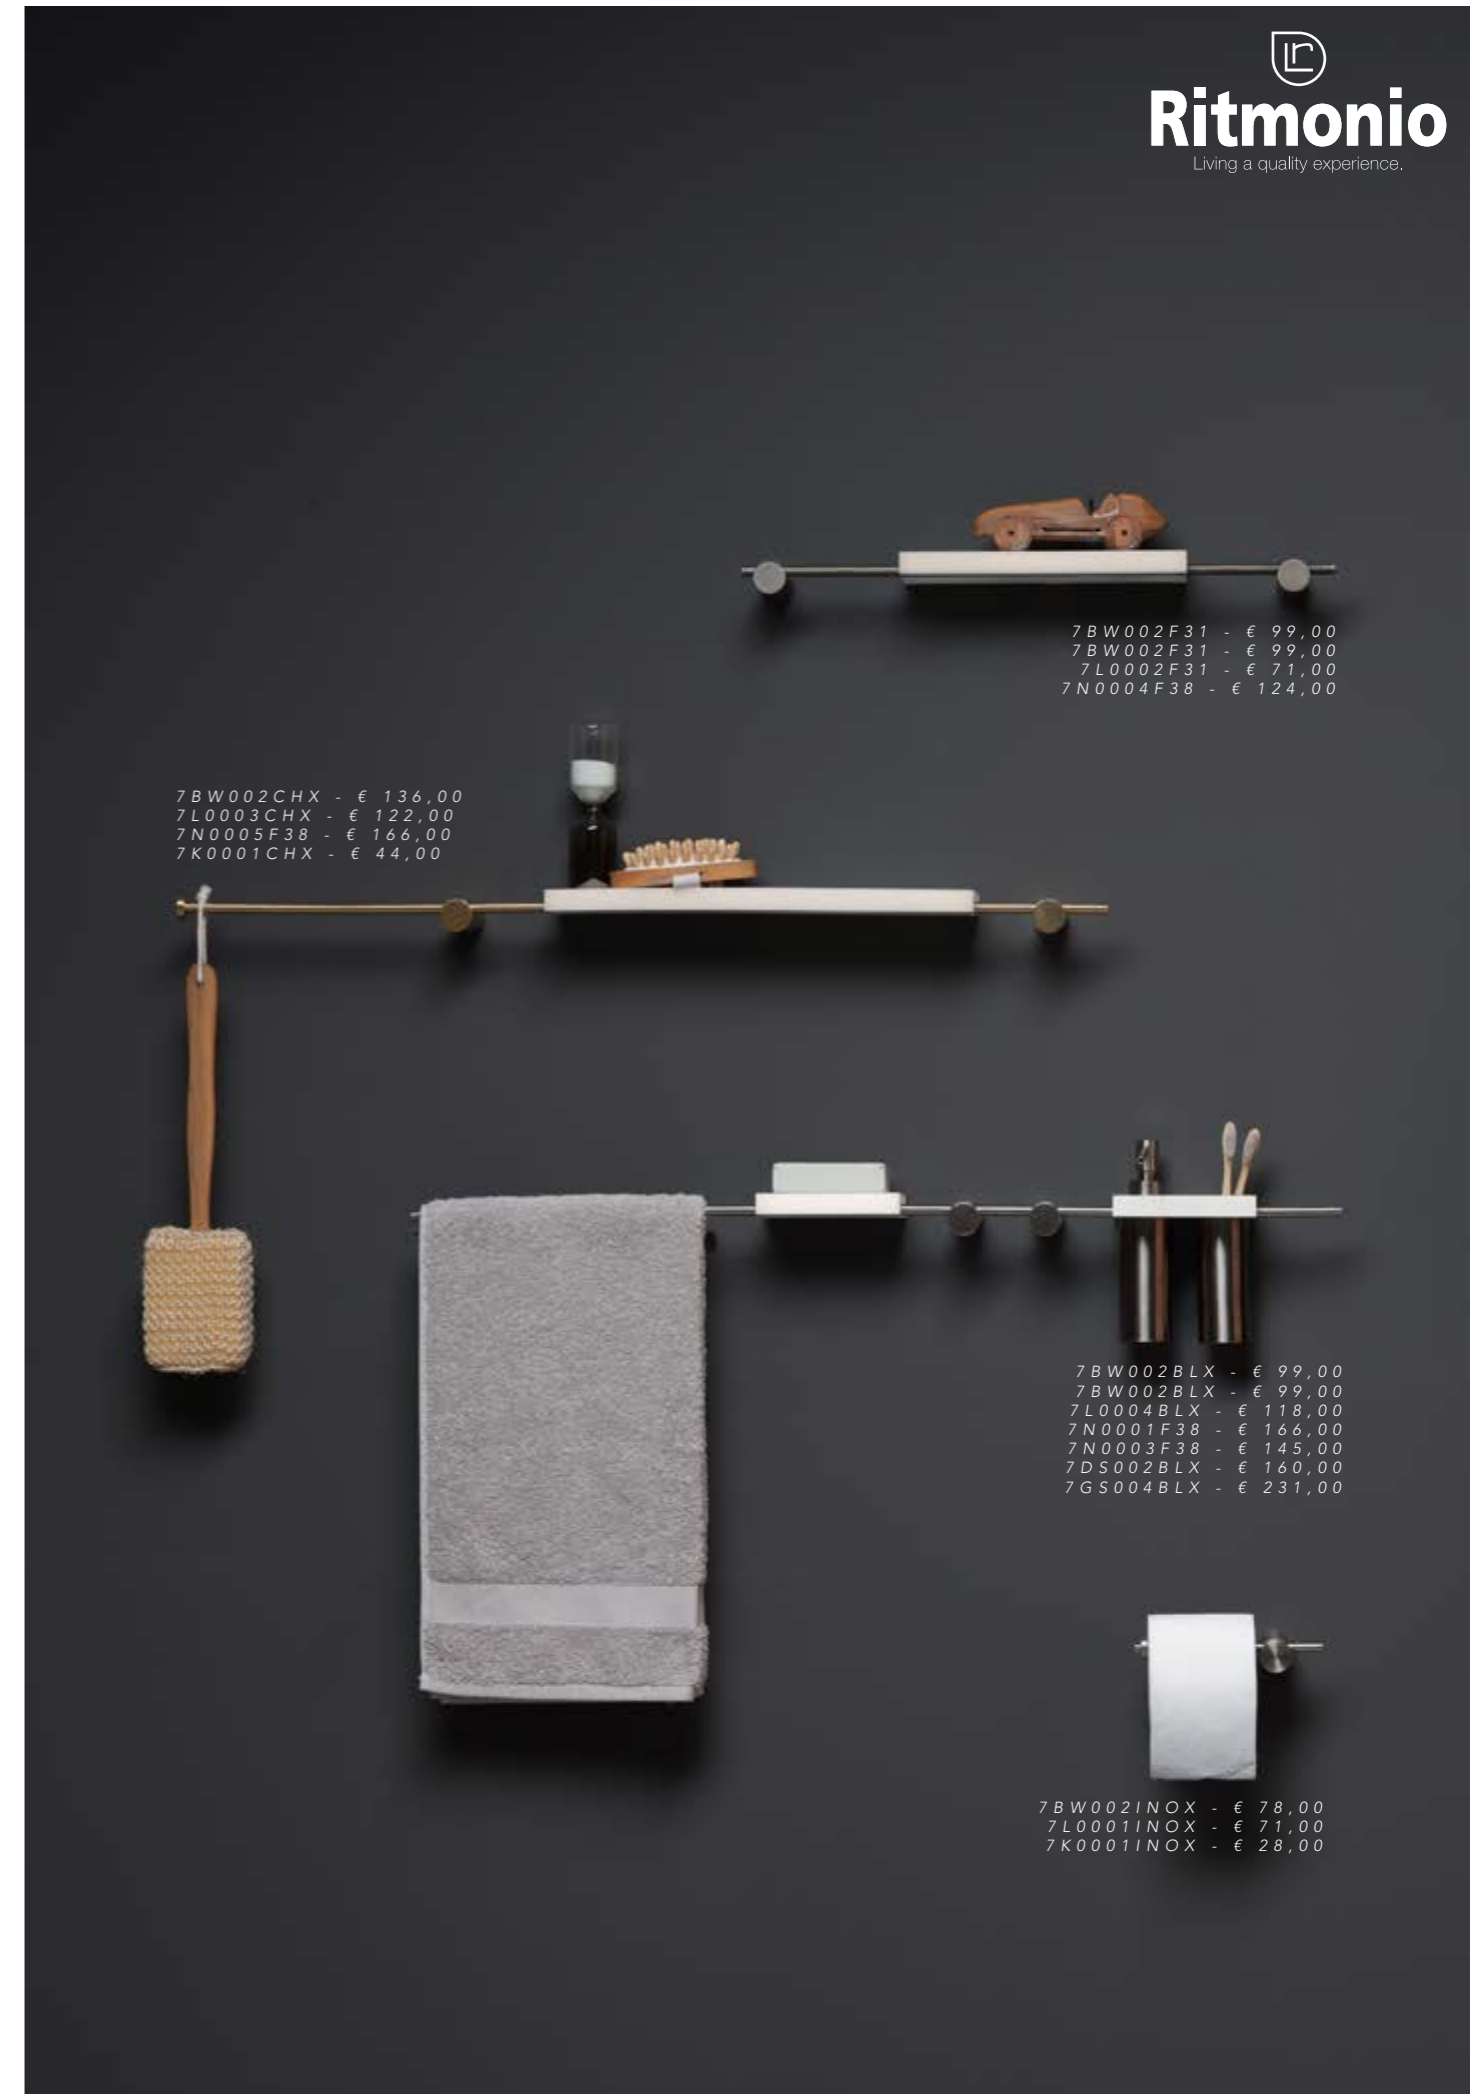

Ritmonio
Living a quality experience.

7BW002F31 - € 99,00
7BW002F31 - € 99,00
7L0002F31 - € 71,00
7N0004F38 - € 124,00

7BW002CHX - € 136,00
7L0003CHX - € 122,00
7N0005F38 - € 166,00
7K0001CHX - € 44,00

7BW002BLX - € 99,00
7BW002BLX - € 99,00
7L0004BLX - € 118,00
7N0001F38 - € 166,00
7N0003F38 - € 145,00
7DS002BLX - € 160,00
7GS004BLX - € 231,00

7BW002INOX - € 78,00
7L0001INOX - € 71,00
7K0001INOX - € 28,00