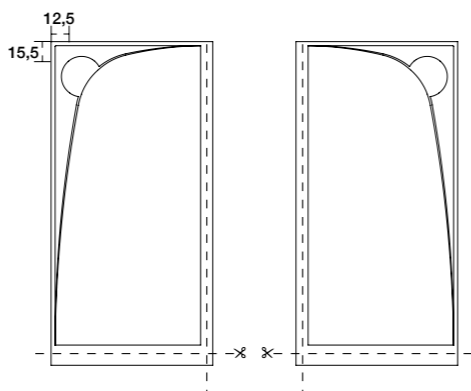

Adaptabilitat

Alteració de mida o forma: 35€/plat
Tall màxim: 6 cm (ample) / 10 cm (llarg)