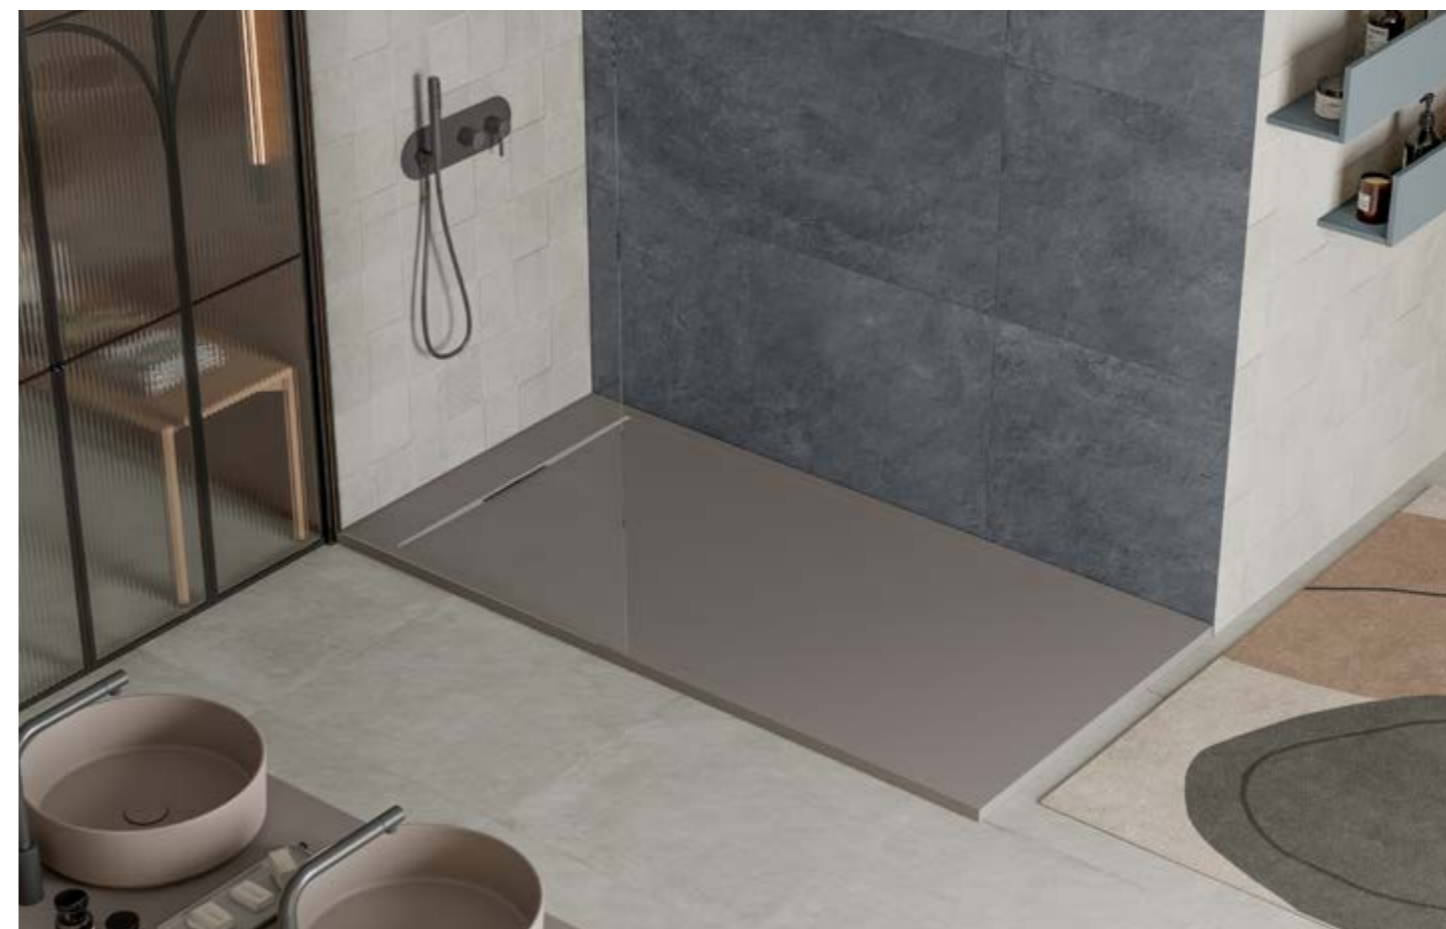

Plat de dutxa fabricat a Kromat®, materials compactes en base resina i càrregues minerals. Grans rangs de mides amb formats fins a 90 cm d'amplada i 200 de llargada, amb possibilitat de subministrament a mida, formes especials, i altres opcions. Àmplia gamma de colors Standard en acabat mat

La senzillesa és una característica extraordinària quan parlem del plat de dutxa Pure. Gràcies a la textura Microtex® i a la reixeta contínua, aquest plat de dutxa es converteix en un essencial, caracteritzat per la simetria de les seves formes i per l'ordre i la neteja que aporta a l'estada de bany.

TARIFA

Pure		Microtex®											€
		100	110	120	130	140	150	160	170	180	190	200	
70	Kromat	304	323	342	362	383	412	442	473	502	541	572	
80	Kromat	336	354	374	393	414	443	473	504	542	573	603	
90	Kromat	371	390	410	429	450	484	514	553	583	614	573	

P.V.P. sense I.V.A. en €

Colors Special (NCS o RAL) +25% del preu

PURE · Kromat® · Microtex® · Iron