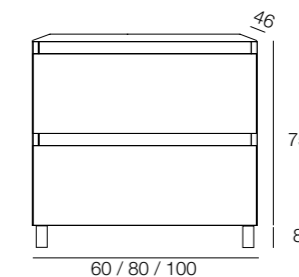

Sèrie Girona

ACABATS DISPONIBLES

Olm / Canadà / Blanc Mat

Laques color mat
Gris fosc / Visó

Top Pedra Compact
Calacatta / Negre Marquina

MIDES I PREUS

Conjunt amb	60	80	100
Lavabo ceràmic centrat	290€	328€	395€
Top Melamina 16 mm	315€	335€	365€
Top Pedra Compact 20 mm	395€	429€	509€
Top Mineral Blanc Mat 12 mm	315€	335€	390€
+ Mirall Lluna Ilisa (H80)	+36€	+46€	+59€

INCLOU

Calaix tèxtil guia oculta
Tirador unglor en crom brillant, negre mat o blanc

COMPLEMENTS

Mecanitzat top +25€
Lavabo sobreposat Veure catàleg general

Sèrie Lleida

ACABATS DISPONIBLES

Olm / Canadà / Blanc Mat

Laques color mat
Gris fosc / Visó

MIDES Y PREUS

Conjunt amb	60	80	100
Lavabo ceràmic centrat	369€	420€	485€
+ Mirall Lluna Ilisa (H80)	+36€	+46€	+59€

INCLOU

Calaix tèxtil guia oculta
Tirador unglor en crom brillant, negre mat o blanc
Potes en crom brillant, negre mat o blanc

dressbath®

Sèrie Reus

ACABATS DISPONIBLES

Olm / Canadà / Blanc Mat

Laques color mat
Gris fosc

MIDES Y PREUS

Conjunt amb	60	80	100	120
Top Faldó 12 cm F46	129€	139€	175€	185€
Bancada 1c amb tapa suspesa F46	255€	279€	320€	355€

INCLOU

Calaix tèxtil guia oculta

COMPLEMENTS

Mecanitzat top +25€
Joc esquadres Berlín (2 ud) +65€
Lavabo Veure catàleg general

Sèrie Manresa

ACABATS DISPONIBLES

Olm / Canadà / Blanc Mat

Laques color mat
Gris fosc / Visó

MIDES I PREUS

Conjunt amb	60	80	100
Lavabo ceràmic centrat	315€	345€	420€
Lavabo Mineral Blanc Mat	335€	375€	425€
+ Mirall Lluna Ilisa (H80)	+36€	+46€	+59€

INCLOU

Calaix tèxtil guia oculta
Tirador unglor en crom brillant, negre mat o blanc