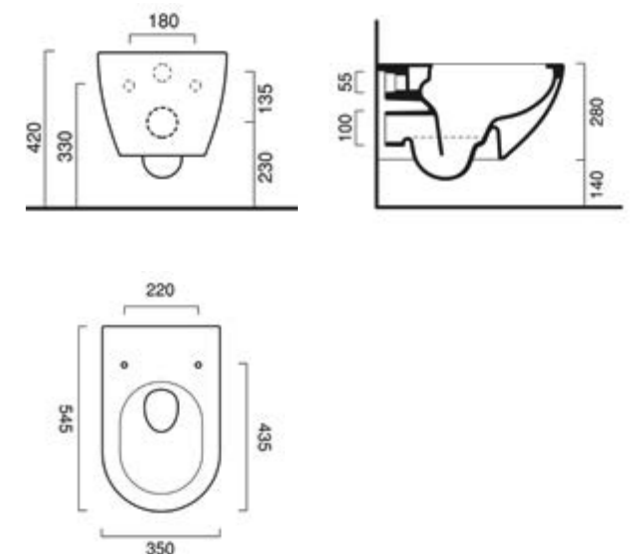

Wc suspès amb sistema NEW FLUSH. Amb tapa.

Ref. 5SCSTP000

Opcions de colors de sanitaris:

○ Blanc Lluent

● Ciment Setinat

● Negre Setinat

*PVP blanc lluent_ 631€ / PVP color setinat_ 1.038€