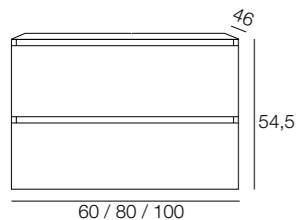

Sèrie Girona