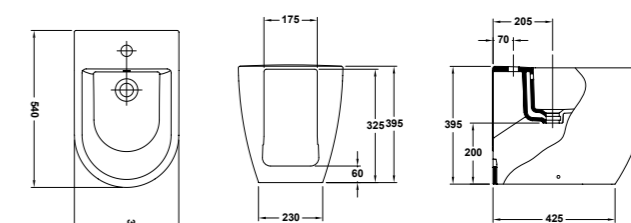

Seient esmorteït Slim envoltant

51696

Bidet BTW de 54 x 36 cm
Amb joc d'ancoratge

09360

216,00€