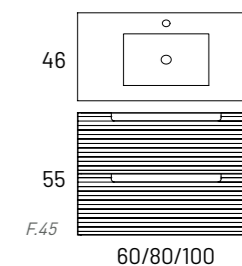

III Calaixos soft close   Extracció parcial   Lacat Mate   Acabat laminat   Calaix Tèxtil

	60cm	80cm	100cm
Moble Kyoto	286	320	368
Lavabo Flat	76	96	129
Mirall Liss 70	64