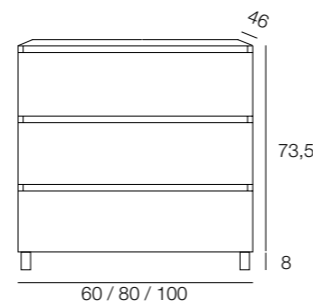

Sèrie Lleida

ACABATS DISPONIBLES

Olm / Canadà / Blanc Mat

Laques color mat
Gris fosc / Visó

MIDES Y PREUS

Conjunt amb	60	80	100
Lavabo ceràmic centrat	369€	420€	485€
+ Mirall Lluna Ilisa (H80)	+36€	+46€	+59€

INCLOU

Calaix tèxtil guia oculta
Tirador unglor en crom brillant, negre mat o blanc
Potes en crom brillant, negre mat o blanc