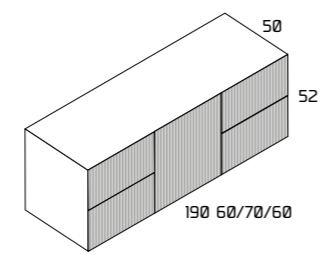

MOBLES  
DE BANY

**ARMARI**  
Fabricat amb taulell tricapa de roure europeu.  
Acabat ecològic Roure Pure  
Frontal Line Obertura Push

Codi ARFIPI  
Preu 2.138 €

**MOBLES**  
Mobles 2 Calaixos / 1 Calaix / 2 Calaixos  
Fabricats amb taulell tricapa de roure europeu.  
Acabat ecològic Roure Pure  
Frontal Line Obertura Push  
Calaixos Legrabox