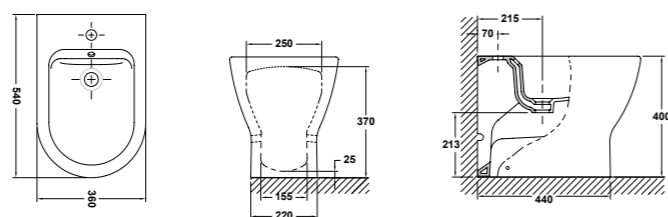

Bidet BTW de 54 x 36 cm Amb joc d'ancoratge	30360	145,00€

Tapa per bidet	51670	66,00€