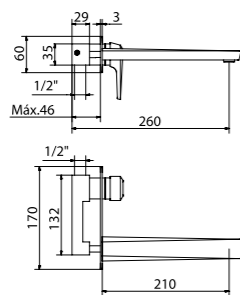

MONOCOMANDAMENT LAVABO ENCASTAR

	PVP €
CR11507611	278,00
NE11507611	431,00
OB11507611	472,00
CB11507611	472,00
Amb vàlvula clic clack universal	
CR11507619	299,00
NE11507619	469,00
OB11507619	542,00
CB11507619	542,00

Broc 210 mm. Cartutx llautó