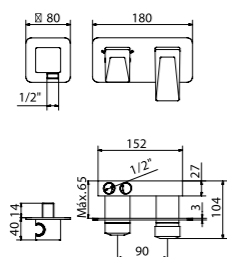

MONOCOMANDAMENT ENCASTAR HORIZONTAL 2, 3 VIES AMB PRESA D'AIGÜA SEPARADA

	PVP €
2 Vies. Amb mànec dutxa	
CR11503105	457,00
NE11503105	710,00
OB11503105	777,00
CB11503105	777,00

Inclou: Flexo 1,70 mts

RUIXADOR PARET QUADRAT BRAÇ DE 400 MM.

	PVP €
Ruixador 200 x 200 mm.	
CR00040390	218,00
OB00040390	544,00
CB00040390	544,00
Ruixador 250 X 250 mm.	
NE00040640	295,00
Ruixador 300 x 300 mm.	
CR00040340	385,00
OB00040340	821,00
CB00040340	821,00