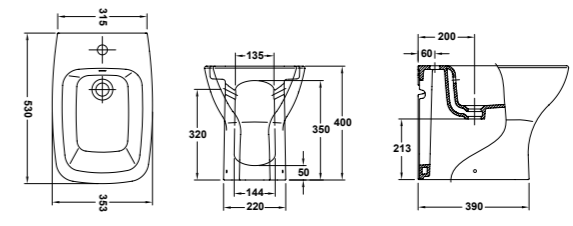

Bidet BTW de 54 x 36 cm amb joc d'ancoratge	40360	42,00€
Tapa per bidet	51710	59,30€

Bidet BTW de 53 x 35 cm Amb joc d'ancoratge	05366	117,50€
--	-------	---------

\*Blanc lluent.

\*Blanc setinat.