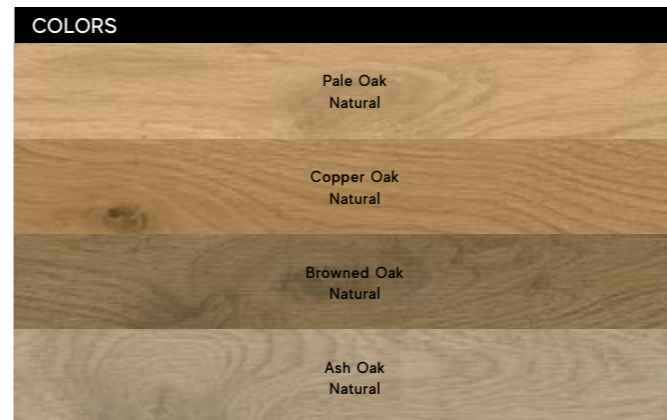

GRES PORCEL·LÀNIC ACOLORIT EN MASSA		
MIDES		PREU m²
Elegant 18,5x150 cm ± 9 mm	Mate	63,00 €
Natural 18,5x150 cm ± 9 mm	Mate	63,00 €
Natural 20x120 cm ± 9 mm	Mate	60,00 €

WEBSITE >
DESCUBRE MÁS