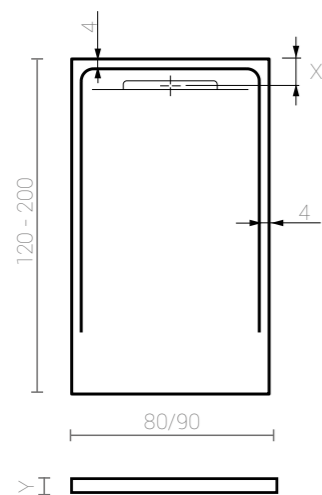

Reixeta en ACER, OR, COURE I GRAFIT

Alçada (Y) i desguàs (X) variable depenent del llarg del plat.

LARGO 120 cm = Y 2,8 cm = X 9,5 cm
LARGO 140 cm = Y 3 cm = X 10 cm
LARGO 160 cm = Y 3,2 cm = X 10 cm
LARGO 180 cm = Y 3,5 cm = X 10,5 cm
LARGO 200 cm = Y 3,6 cm = X 10,5 cm