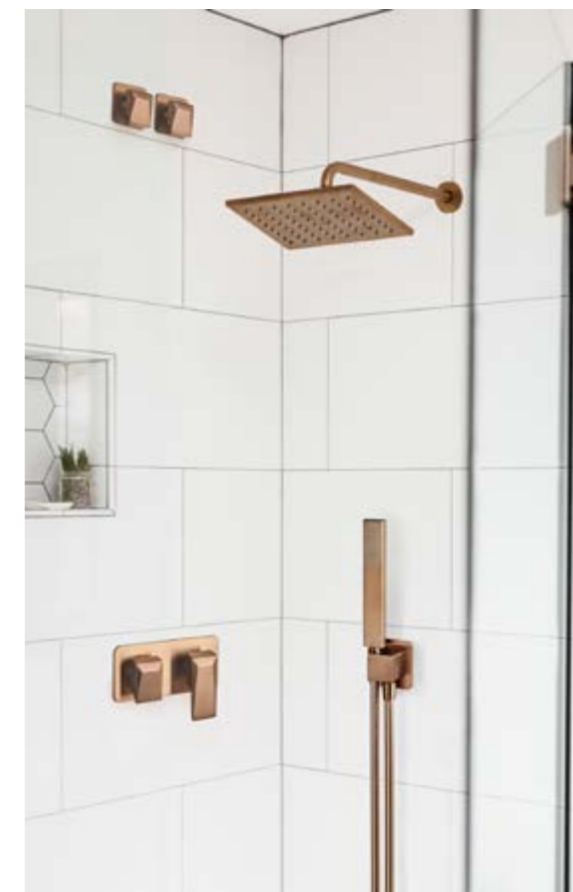

ARTIK
L'exquisidesa més elevada