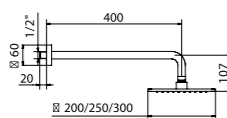

ARTIK
L'exquisidesa més elevada