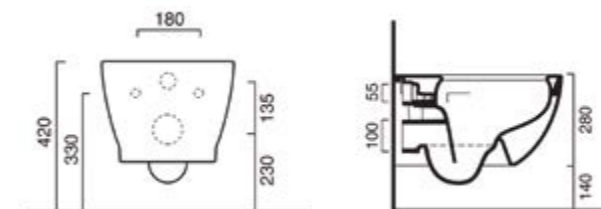

## Italy52 Suspès

Wc suspès amb sistema NEW FLUSH amb tapa  
Ref. 5ITSTF00/ 5ITSTFBM

Opcions de colors de sanitaris:

○ Blanc Lluent   ○ Blanc Setinat

\*PVP blanc lluent\_ 470€ / PVP color setinat\_ 697€

SISTEMA RIMLESS