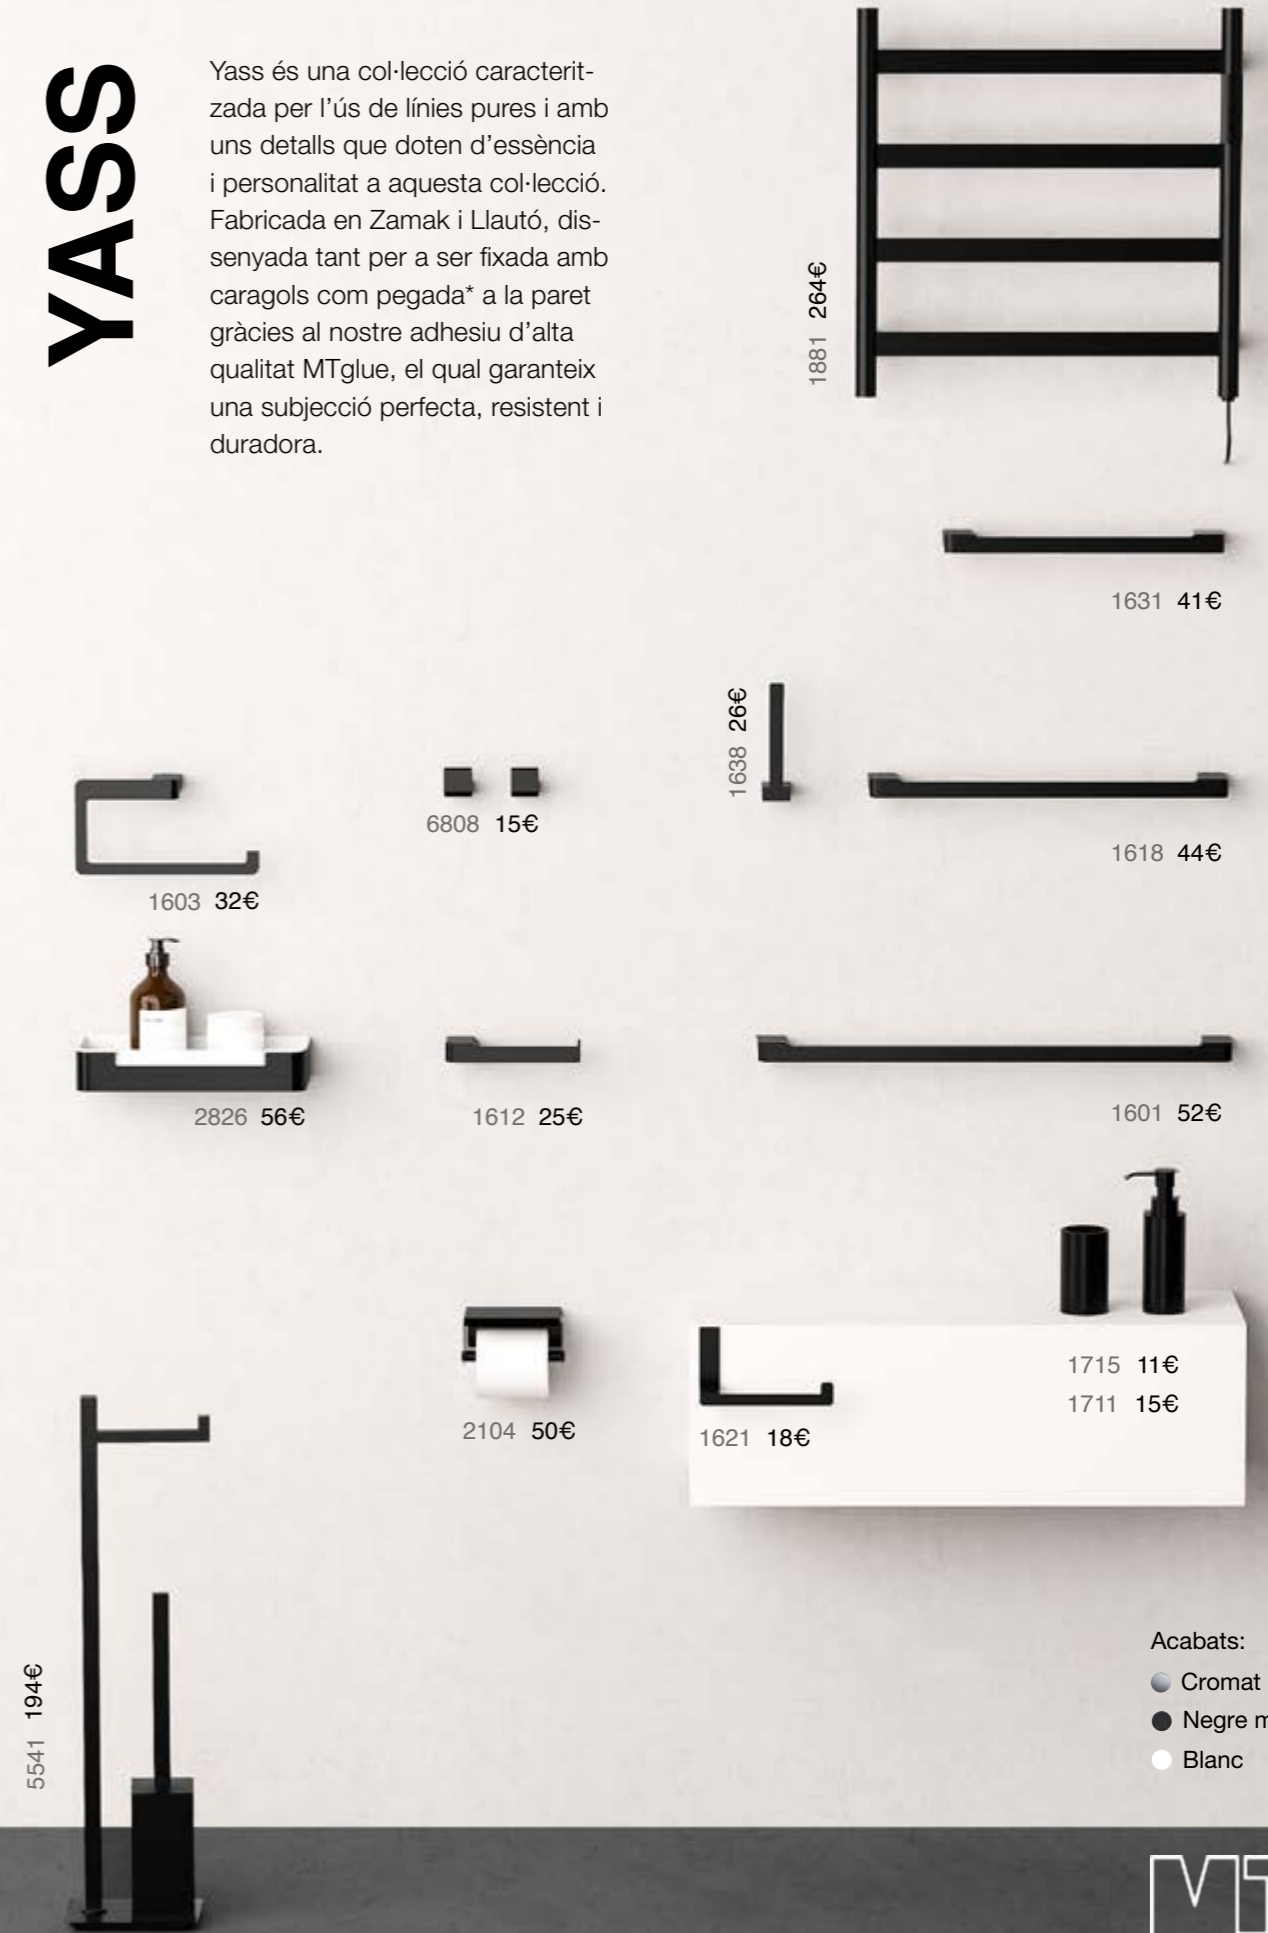

Col·lecció amb sistema de fixació mitjançant caragols o amb el nostre adhesiu (MTglue)\*.

Acabats:

- Cromat
- Negre mate
- Blanc
- Daurat\*

MT  
MANILLONS TORRENT

\*Per a la decoració en daurat i sistema de fixació adhesiu, consultar al punt de venda.

# YASS

Yass és una col·lecció caracteritzada per l'ús de línies pures i amb uns detalls que doten d'essència i personalitat a aquesta col·lecció. Fabricada en Zamak i Llautó, dissenyada tant per a ser fixada amb caragols com pegada\* a la paret gràcies al nostre adhesiu d'alta qualitat MTglue, el qual garanteix una subjecció perfecta, resistent i duradora.

Acabats:

- Cromat
- Negre mate
- Blanc

MT  
MANILLONS TORRENT

\*Per a la decoració amb sistema de fixació adhesiu, consultar al punt de venda.