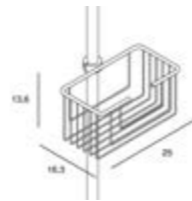

- Cromat

2726

51€