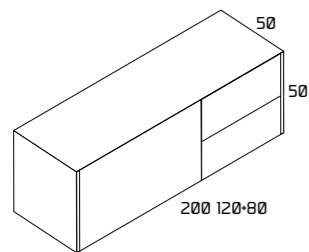

Codi CESTO  
Preu 733 €

**PRESTATGE**  
Fabricat amb taulell mari.  
Acabat Roure Natural

Codi ESU  
Preu 253 €

**MOBLE**  
Fabricat amb Conglomerat Laminat.  
Acabat **Noguera Siena**  
Frontal carregat **Tirador Angle**  
Calaixos **Avantech**