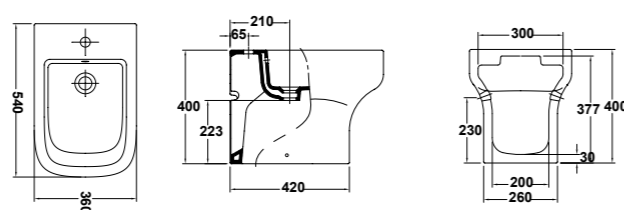

Bidet BTW de 54 x 36 cm amb joc d'ancoratge	40360	42,00€
Tapa per bidet	51710	59,30€

Bidet BTW de 53 x 35 cm Amb joc d'ancoratge	05366	117,50€
--	-------	---------

\*Blanc lluent.

\*Blanc setinat.