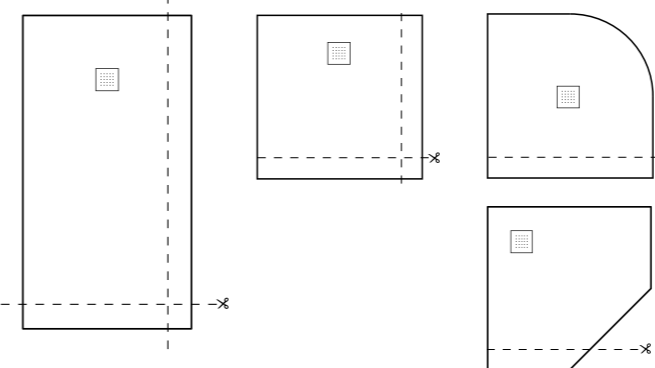

Adaptabilitat

Alteració de mida o forma: 35€/plat