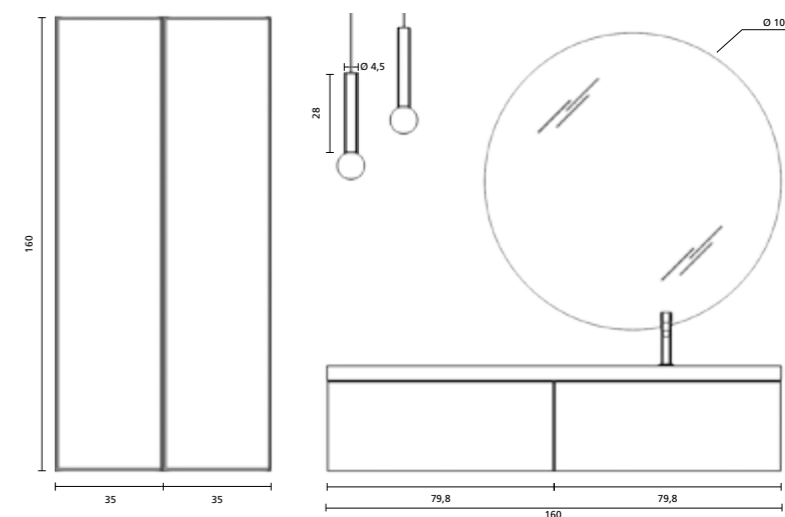

## ILLUSION

Fusió d'ARLUX WOOD LEGNO en mobiliari i encimera  
Durian amb faldó en mateix acabat.

Ref.	Descripció	Mides	Acabats	PVP / ud.
XIL 26	Sota lavabo 1 calaix - Push	79,8 x 32 x 49,8 cm	Wood Legno	587,00
XIC 10	Coqueta 1 calaix - Push	79,8 x 32 x 49,8 cm	Wood Legno	513,00
141060161215	Taulell Durian lavabo Venècia	160 x 5 x 50 cm	Wood Legno	1.195,00
XM 590	Mirall Montreal sense bisell + Llum ambient	Diam. 100 cm	-	713,00
XVM 03	Columna porta vitrina + Llum interior	35 x 160 x 24 cm	Wood Legno	788,00
Q 21	Làmpada Victòria	28 x 4,5 cm	Negre	127,00