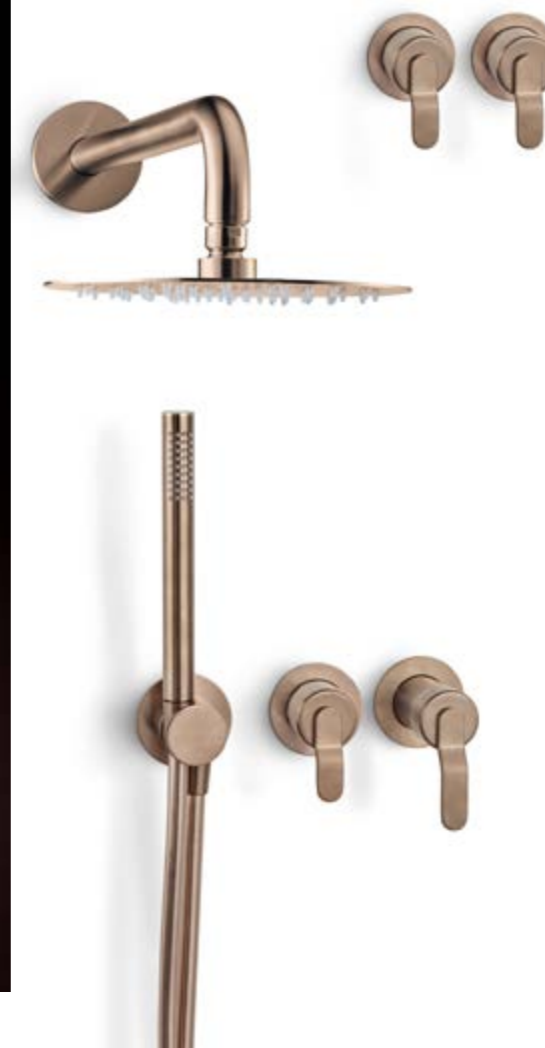

Inclou:  
Flexo 1,70 mts i mànec dutxa