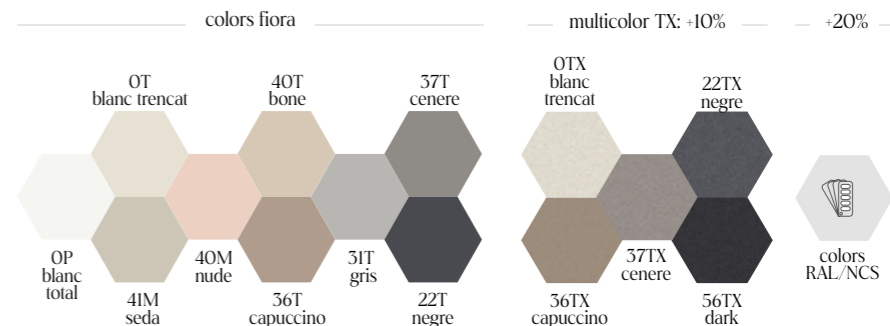

Característiques

Extraplà amb desguàs ocult

Adaptabilitat

Alteració de mida o forma: 35€/plat
Tall màxim: 6 cm (ample) / 10 cm (llarg)

Característiques

Extraplà amb desguàs ocult

Reixes

PVP

Mesures (cm)	120	140	160	180
80	530€	590€	640€	750€
90	595€	700€	810€	935€

Reixes

Textura llís. Mateix color que plat

PVP

Mesures (cm)	100	120	140	150	160	170	180	200
70	415€	470€	505€	540€	570€	605€	625€	735€
80	460€	505€	560€	590€	610€	660€	710€	820€
90	480€	565€	670€	725€	775€	830€	890€	1.005€