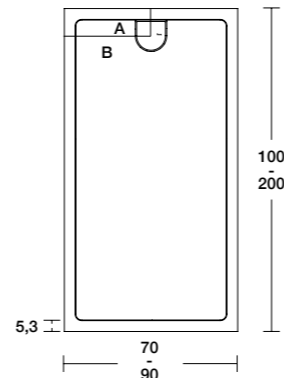

Característiques

Extraplà amb desguàs ocult