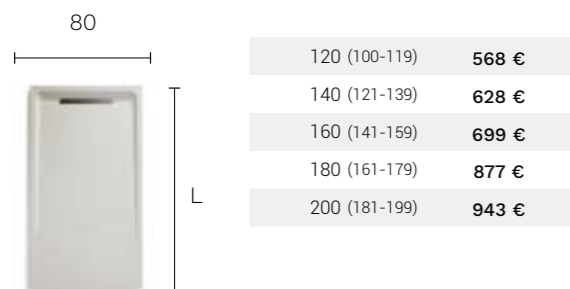

ELAN EPOQUE

120 (100-119)	568 €
140 (121-139)	628 €
160 (141-159)	699 €
180 (161-179)	877 €
200 (181-199)	943 €