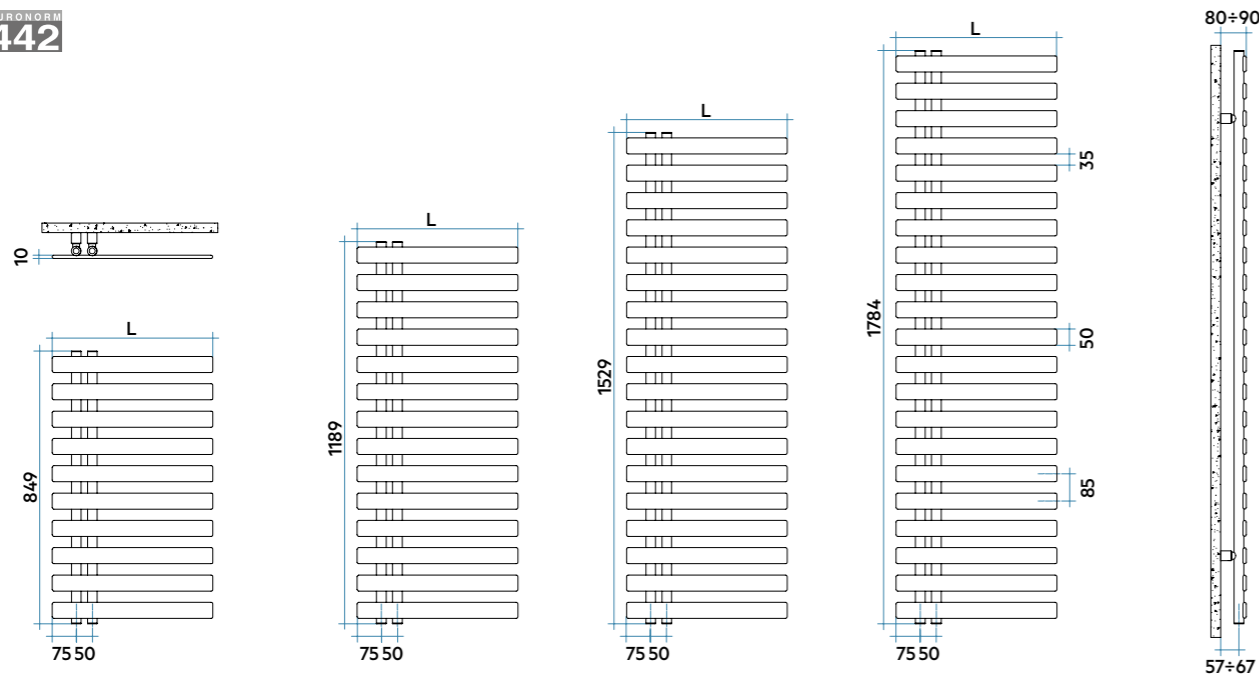

### Accessoris recomanats

**Kits vàlvules**  
Bitub 50 mm, Bitub diseny, Monotub

**Cobretubs**

**Resistències elèctriques**

**KALIMBA**  
Alçada 1784 mm, amplada 500 mm.  
Color Negre Satinat (Cód. 30) Sèrie Especial