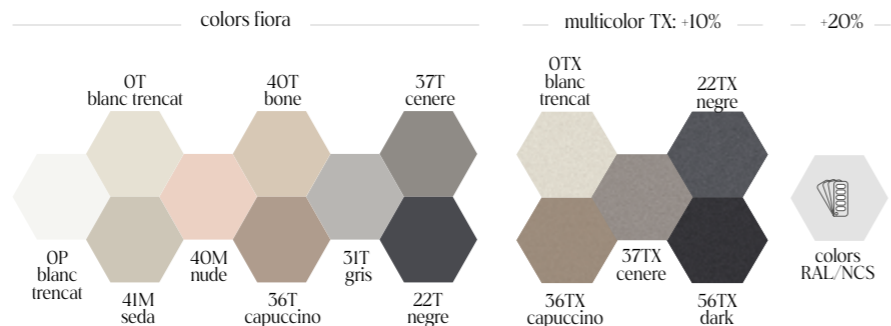

PVP

Mesures (cm)	100	120	140	150	160	170	180	200
70	415€	470€	505€	540€	570€	605€	625€	735€
80	460€	505€	560€	590€	610€	660€	710€	820€
90	480€	565€	670€	725€	775€	830€	890€	1.005€