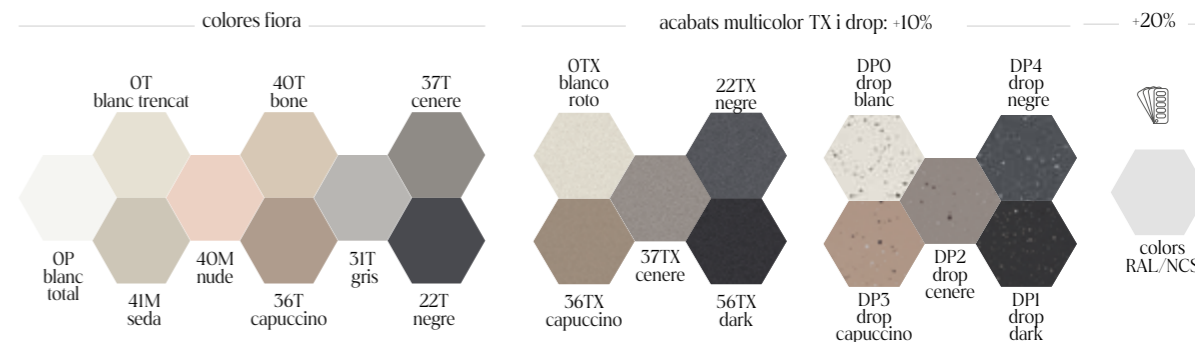

PVP

Mesures (cm)	80	90	100	110	120	130	140	150	160	170	180	190	203
70	-	310€*	345€	370€	385€	400€*	420€	440€	480€	515€*	525€	570€*	620€
75	-	-	365€*	-	400€*	-	-	470€*	-	-	575€*	-	675€*
80	315€*	-	380€	400€	420€	460€*	470€	495€	530€	565€*	600€	630€*	695€
90	-	385€*	395€	435€*	475€	510€*	565€	610€	655€	710€*	755€	765€*	815€
100	-	-	440€	-	520€	-	-	625€	-	-	820€	-	925€
110	-	-	-	495€	-	-	-	735€	-	-	925€	-	-
120	-	-	-	-	550€*	-	-	-	-	-	-	-	-

Angular (cm)	80	90	100
80	315€*	-	-
90	-	360€*	-
100	-	-	400€*

Pentagonal (cm)	100
100	405€*

*Només disponible en textura Pissarra.