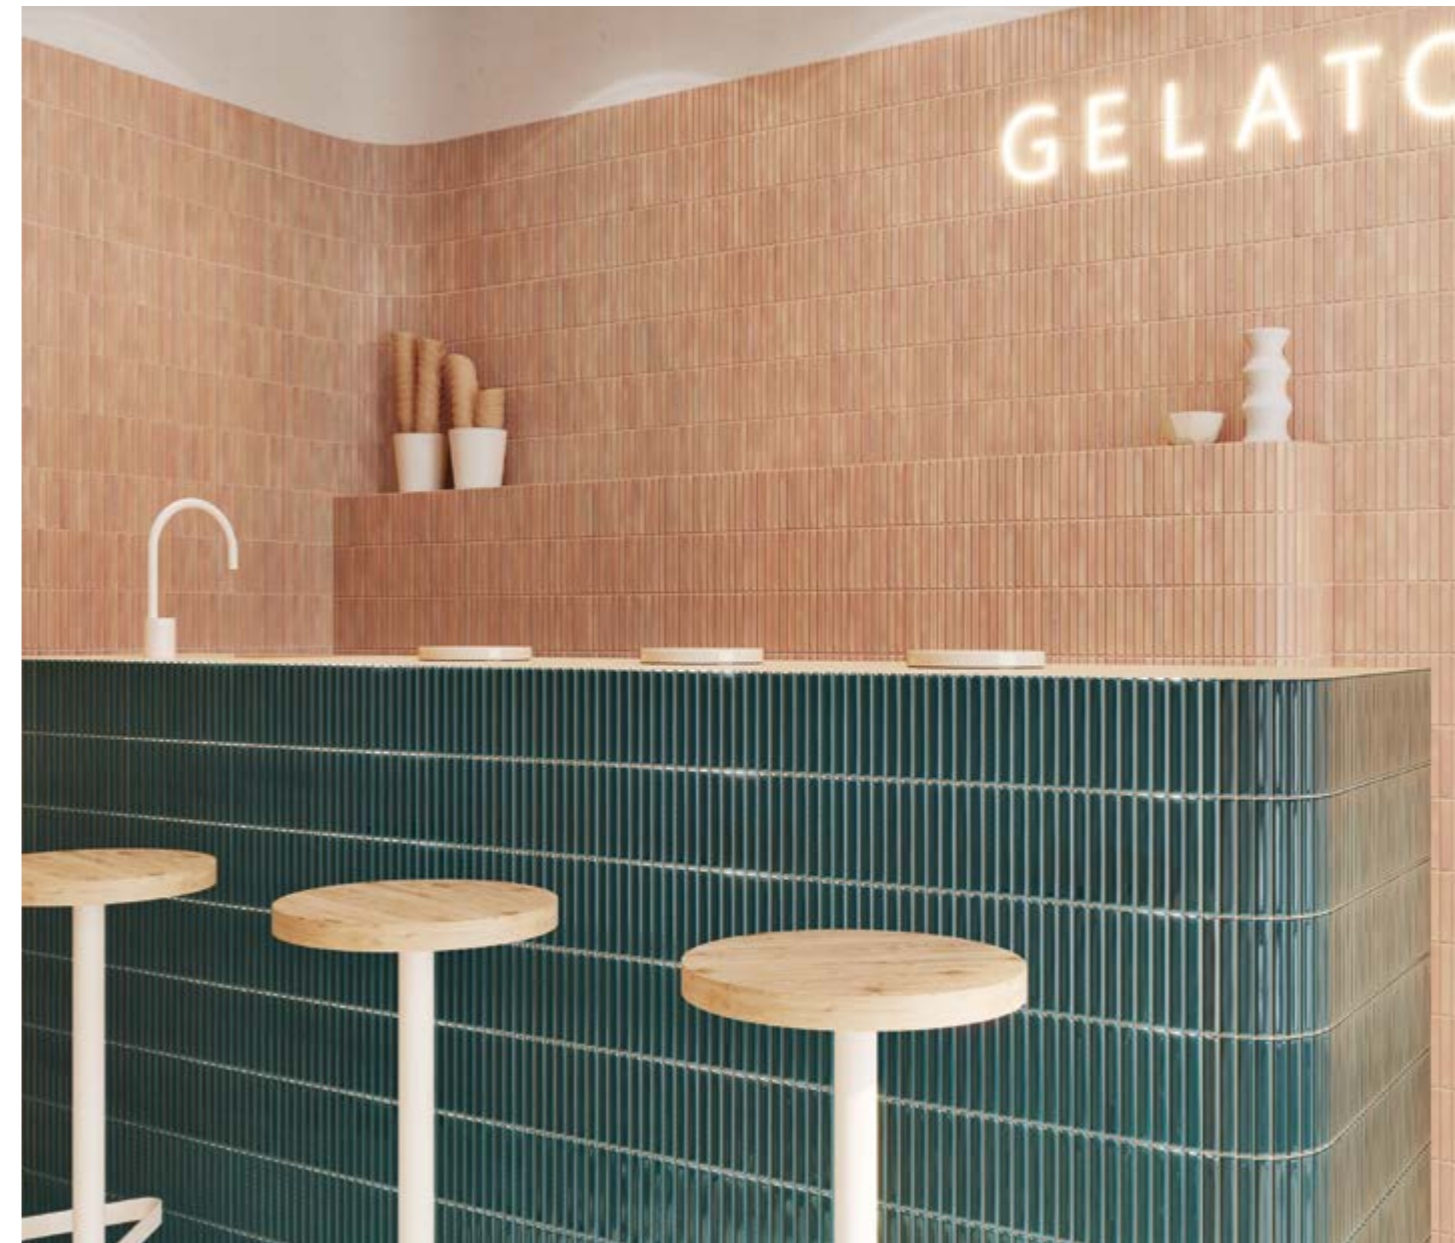

DECORACIÓ

**REBELS** 5x15 cm / 2"x6"

**REBELS EDGE** 0,8x15 cm / 0.31"x6"

**AQUARELLE** 7,5x30 cm / 3"x12"

**AQUARELLE**

**AQUARELLE O**

**AQUARELLE ROUNDED EDGE** 1,1x30 cm / 0.43"x12"

**STRIPES** 7.5 x30 cm / 3"x12"