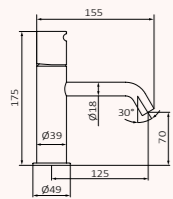

EterNice és el nom que a **GRB®** hem donat a la **tecnologia PVD aplicada a les nostres aixetes**, que en una paraula identifica la bellesa i durada d'aquests nous acabats en PVD.

EterNice és el mètode que crea tons únics, que elimina ratllades i que s'adapta a la decoració més capdavantera de la llar.

Lavabo Monocomandament Cool

- Alçada de 70 mm fins a airejador
- Airejador integrat, fàcilment accessible. Inclou clau per al manteniment
- Cabal limitat 5 l/min
- Connexions flexibles