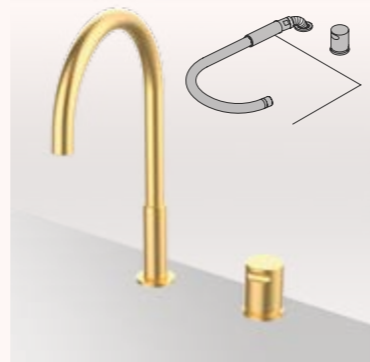

PVD Oro Cepillado EterNice

	REF	PVP
	90 840 988	531,75 €