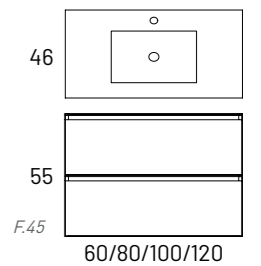

Calaixos soft close
Extracció total
Lacat Mate
Calaix Tèxtil

	60cm	80cm	100cm	120 2s
Moble Granada	231	254	283	318
Lavabo Flat	76	96	129	241
Mirall Sevilla 100	48