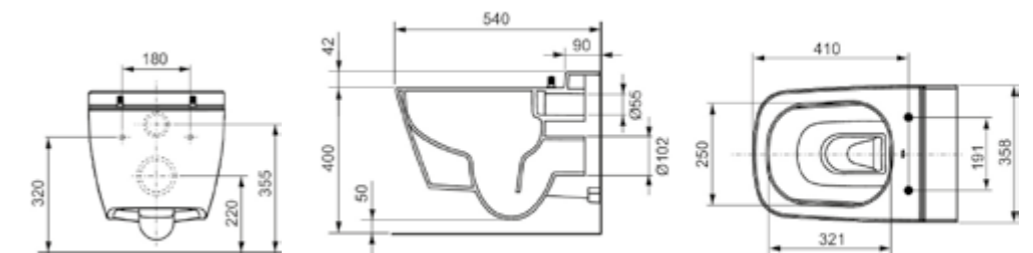

TECEone Inodor amb funció de rentat aigua freda

Inodor rimless (sense vores interior) amb funció de dutxa integrada per garantir un còmode rentat de la zona íntima. La funció de dutxa actua sense electricitat, utilitzant les connexions d'aigua freda disponibles.

TECEOne	REF. 9.700.201	730,27 Eur.
TECEOne tapa	REF. 9.700.600	202,91 Eur.