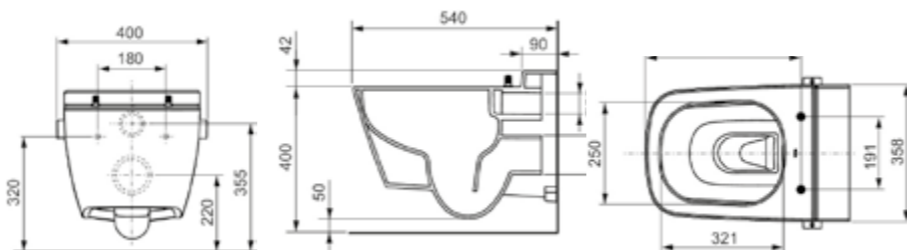

TECEone Inodor amb funció de rentat

Inodor rimless (sense vores interior) amb funció de dutxa integrada per garantir un còmode rentat de la zona íntima. La funció de dutxa actua sense electricitat, utilitzant les connexions d'aigua calenta i freda disponibles.

TECEOne	REF. 9.700.200	1.254,56 Eur.
TECEOne tapa	REF. 9.700.600	202,91 Eur.