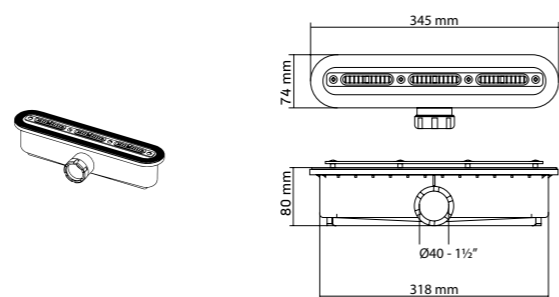

NOTA:

Cants texturitzats només disponible en mides estàndard.

Alçada variable depenent del llarg del plat.

Vàlvula lineal