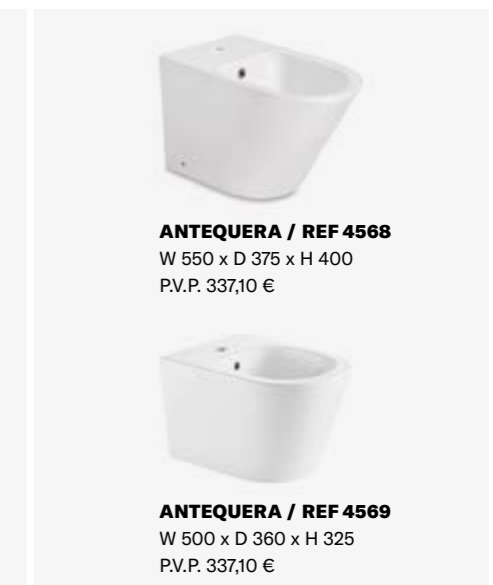

ANTEQUERA / REF 4570
W 550 x D 370 x H 405
P.V.P. 380,55 €

ANTEQUERA / REF 4568
W 550 x D 375 x H 400
P.V.P. 337,10 €