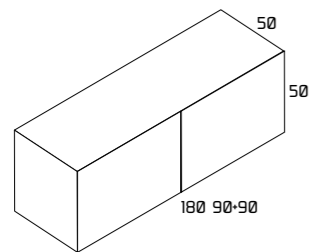

Codi RBICIC
Preu 2.462 €