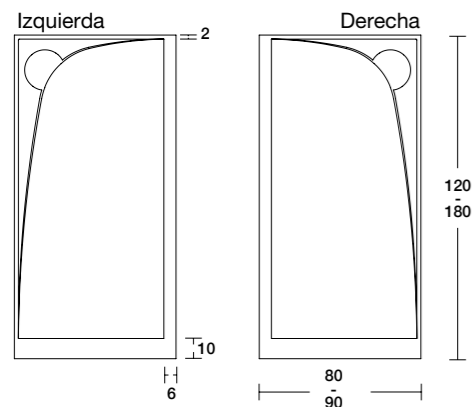

Característiques

Extraplà amb desguàs ocult