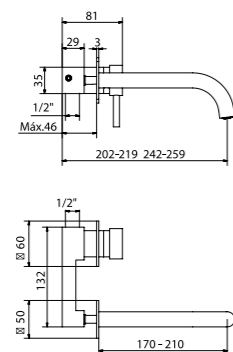

2 VIES

MONOCOMANDAMENT

	PVP €
CR08503762	431,00
CR00040400	188,00
TOTAL	619,00

LP08503762	486,00
LP00040400	211,00
TOTAL	697,00

NE08503762	569,00
NE00040560	295,00
TOTAL	864,00

OB08503762	862,00
OB00040400	544,00
TOTAL	1.406,00

CB08503762	862,00
CB00040400	544,00
TOTAL	1.406,00

GM08503762	862,00
GM00040400	544,00
TOTAL	1.406,00

TERMOSTAT

	PVP €
CR08504762	577,00
CR00040400	188,00
TOTAL	765,00

LP08504762	653,00
LP00040400	211,00
TOTAL	864,00

NE08504762	759,00
NE00040560	295,00
TOTAL	1.054,00

OB08504762	1.093,00
OB00040400	544,00
TOTAL	1.637,00

CB08504762	1.093,00
CB00040400	544,00
TOTAL	1.637,00

GM08504762	1.093,00
GM00040400	544,00
TOTAL	1.637,00