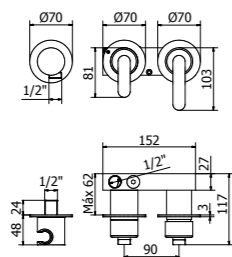

Inclou:  
Flexo 1,70 mts i mànec dutxa