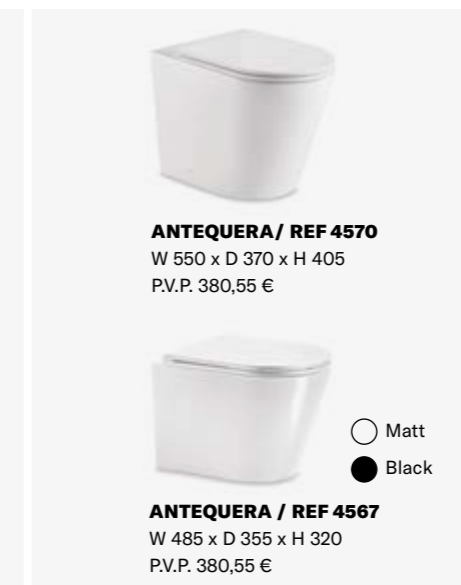

ANTEQUERA / REF 4570
W 550 x D 370 x H 405
P.V.P. 380,55 €

○ Matt
● Black