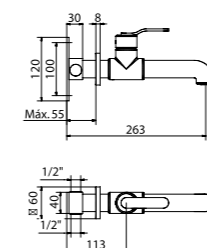

MONOCOMANDAMENT LAVABO
FRONTAL

	PVP €
CR57507080	342,00
LP57507080	342,00
CB57507080	546,00
GM57507080	546,00
Amb vàlvula clic clack universal	
CR57507081	363,00
LP57507081	363,00
CB57507081	615,00
GM57507081	615,00

Cartutx llautó