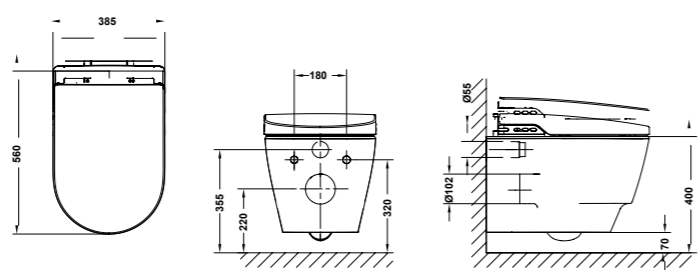

Seient e-bidet.

Inodor suspès rimless de 56x38,5 cm amb sortida horitzontal.
Seient amb e-bidet
Accessoris d'instal·lació inclosos.
Possibilitat d'instal·lació amb suport mural Gala-Innova.

72010

2.075,00€