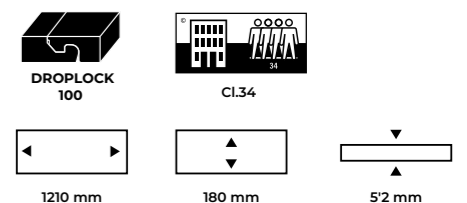

PROPIETATS