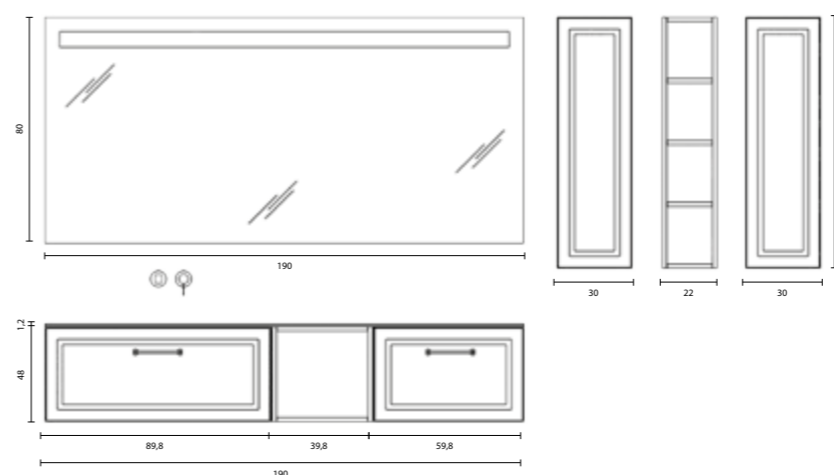

PASSION

Combinació de disseny modern amb l'elegància de la sèrie Passion per crear espais únics. Mobiliari en acabat LACA Select Mate XC 06, tirador Elsa negra i decoratius en fusta Noguera Clara.

Ref.	Descripció	Mides	Acabats	PVP / ud.
XEC 43	Coqueta 1 calaix línies verticals - Push	49,8 x 60 x 34,9 cm	Roure Mel	820,00
XCC 44	Coqueta connexions London	31,8 x 60 x 15 cm	Roure Mel	229,00
501000081100	Taulell Durian sense lavabo + tall	82 x 1,2 x 35/15 cm	Durian	305,00
466040040512	Lavabo Durian London	40 x 90 x 40 cm	Laca XN 01	1.788,00
XM 560	Mirall Dallas	Diam. 100 x 5 cm	Negre	896,00
Q21	Llum Victòria	28 x 4 cm	Negre	127,00

Ref.	Descripció	Mides	Acabats	PVP / ud.
XPL 06	Sota Lavabo 1 calaix - Elsa	89,8 x 48 x 49,9 cm	Laca XC 06	898,00
XPC 23	Coqueta 1 calaix - Elsa	59,8 x 48 x 49,9 cm	Laca XC 06	816,00
XCC 13	Coqueta decoratiu	39,8 x 48 x 49,9 cm	Noguera Clar	561,60
161050191110	Taulell Durian Elba 50	190 x 1,2 x 50 cm	Durian	980,00
XM 890	Mirall Miami Line	190 x 80 cm	-	1.017,00
XPA 02	Alt 1 Porta Push	30 x 90 x 19 cm	Laca XC 06	487,30
XCA 47	Alt 3 buits	22 x 90 x 19 cm	Noguera Clar	485,00
Q22	Làmpada Aura	28 x 4 cm	Negre	198,00