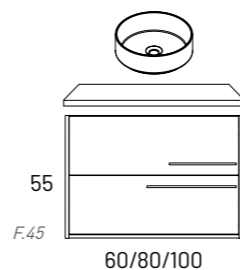

60cm	80cm	100cm
Moble Aqua	249	269	297
Tapa Colors	89	112	137
Lavabo Colors	146		
Mirall Alexa LED	205		

*Tirador disponible en color grafit i quars.