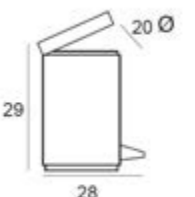

- Polit brillant
- Negre mat

2568

27€