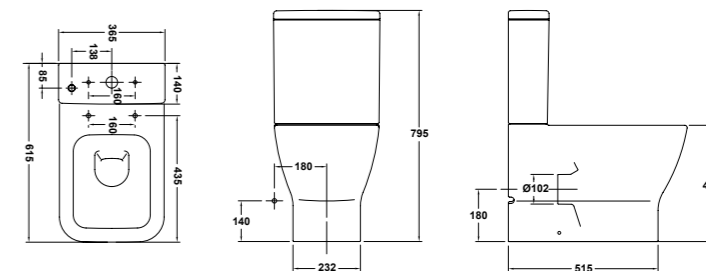

DESCRIPCIÓ	REFERÈNCIA	PREU
Inodor per a tanc sota BTW Compact 61,5 x 36 cm Amb sortida dual i joc d'ancoratge Per a instal·lació amb sortida vertical és necessari colze Per a instal·lació amb sortida horitzontal no cal colze	27160	485,50€
Tanc baix amb tapa i mecanisme de doble polsador 4,5/3 litres Alimentació inferior esquerra	27558	
Seient fix	51640