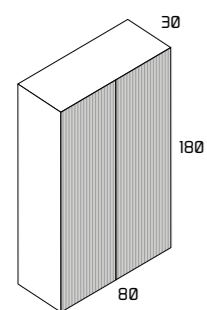

Codi ARFIPI
Preu 2.138 €