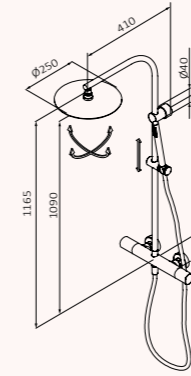

Columna Fixa XL

- Tecnologia GRB Live, temperatura constant. Per a tot tipus de subministrament d'aigua calenta
- Sense pressió mínima, ni calibratge
- Cartutx metàl·lic anticorrosiu autocalibrable, aprovat en sèries certificades per Aenor
- Botó stop de seguretat 38°C
- Desviador amb maneta de cabal esquerra
- Suport lliscant
- Columna amb alt rendiment d'alçada (només 75 mm de pèrdua d'alçada màxima a la sortida del ruixador)